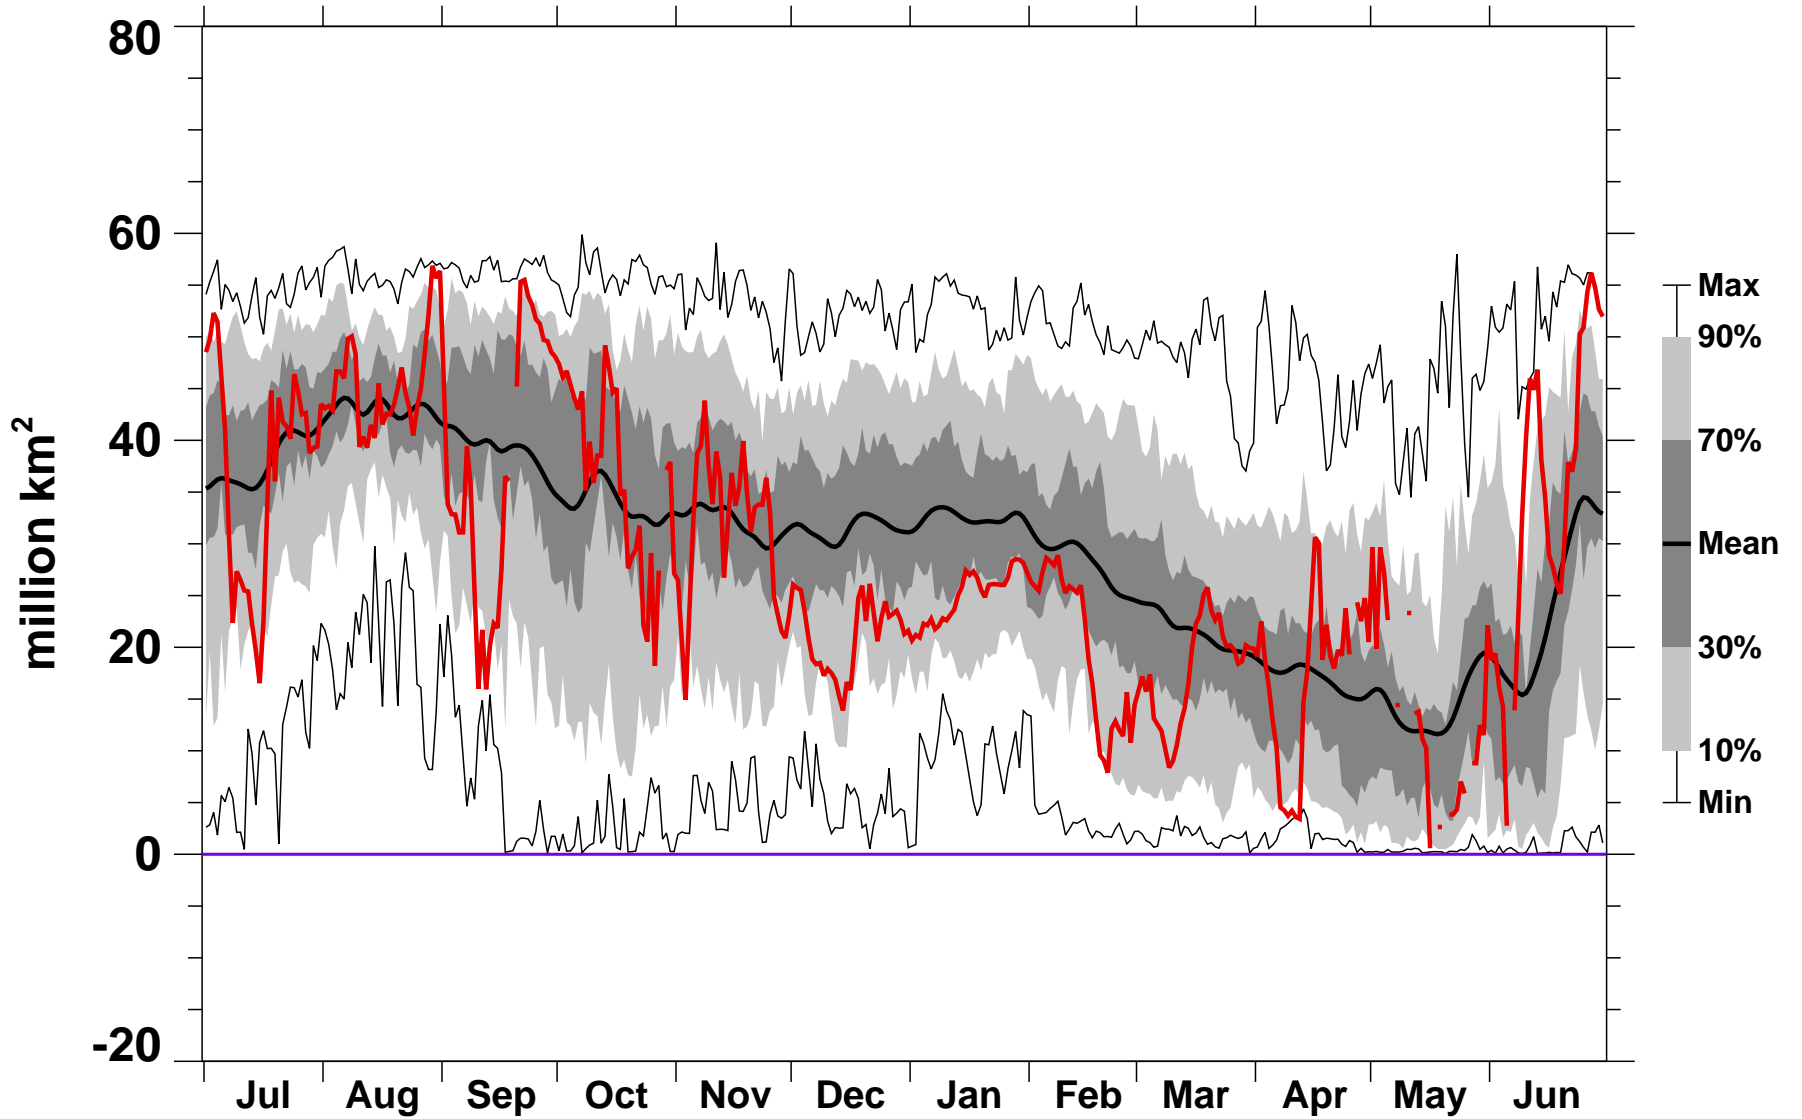

NH Vortex Area 360 K MERRA2

1978/1979–2022/2023

1994/1995

P. Newman (NASA), L. Lait (SSAI), S. Pawson (NASA)

2023-07-05T06:47:16Z