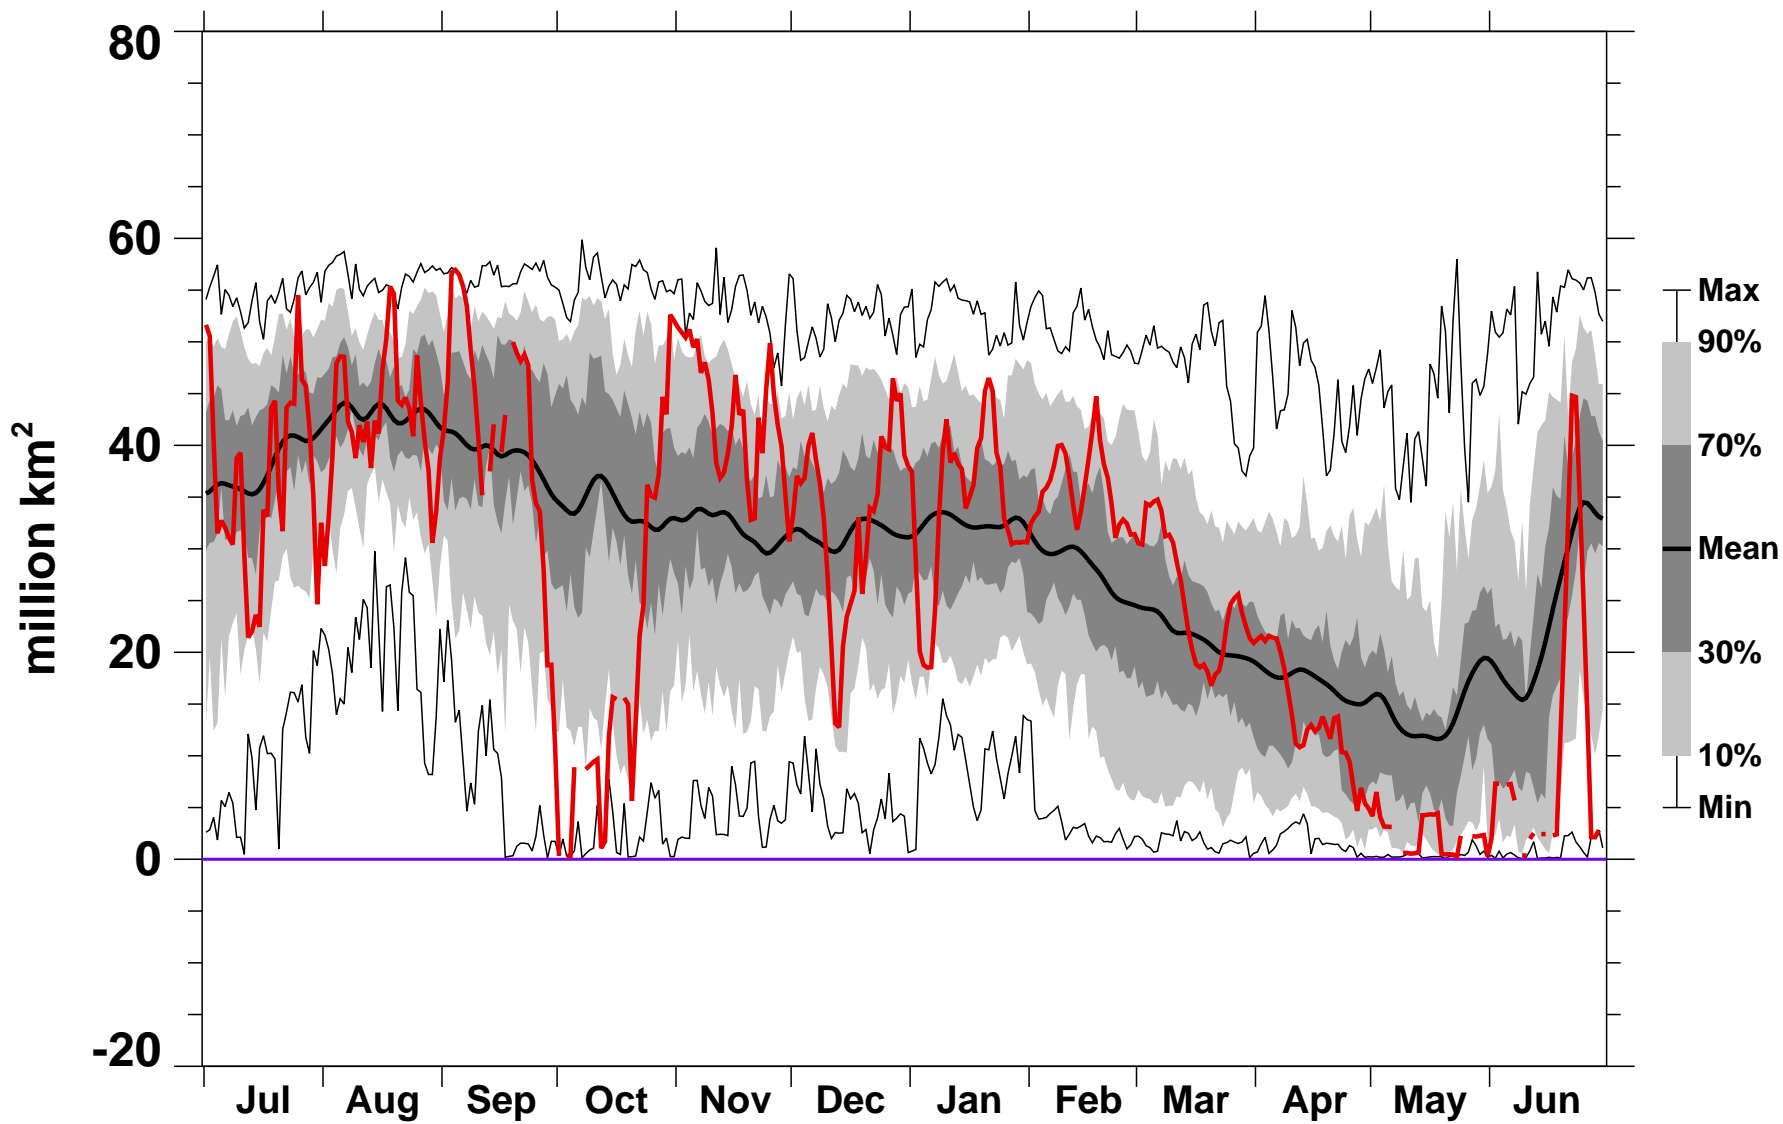

NH Vortex Area 360 K MERRA2

1978/1979–2022/2023

1995/1996

P. Newman (NASA), L. Lait (SSAI), S. Pawson (NASA)

2023-07-05T06:46:07Z