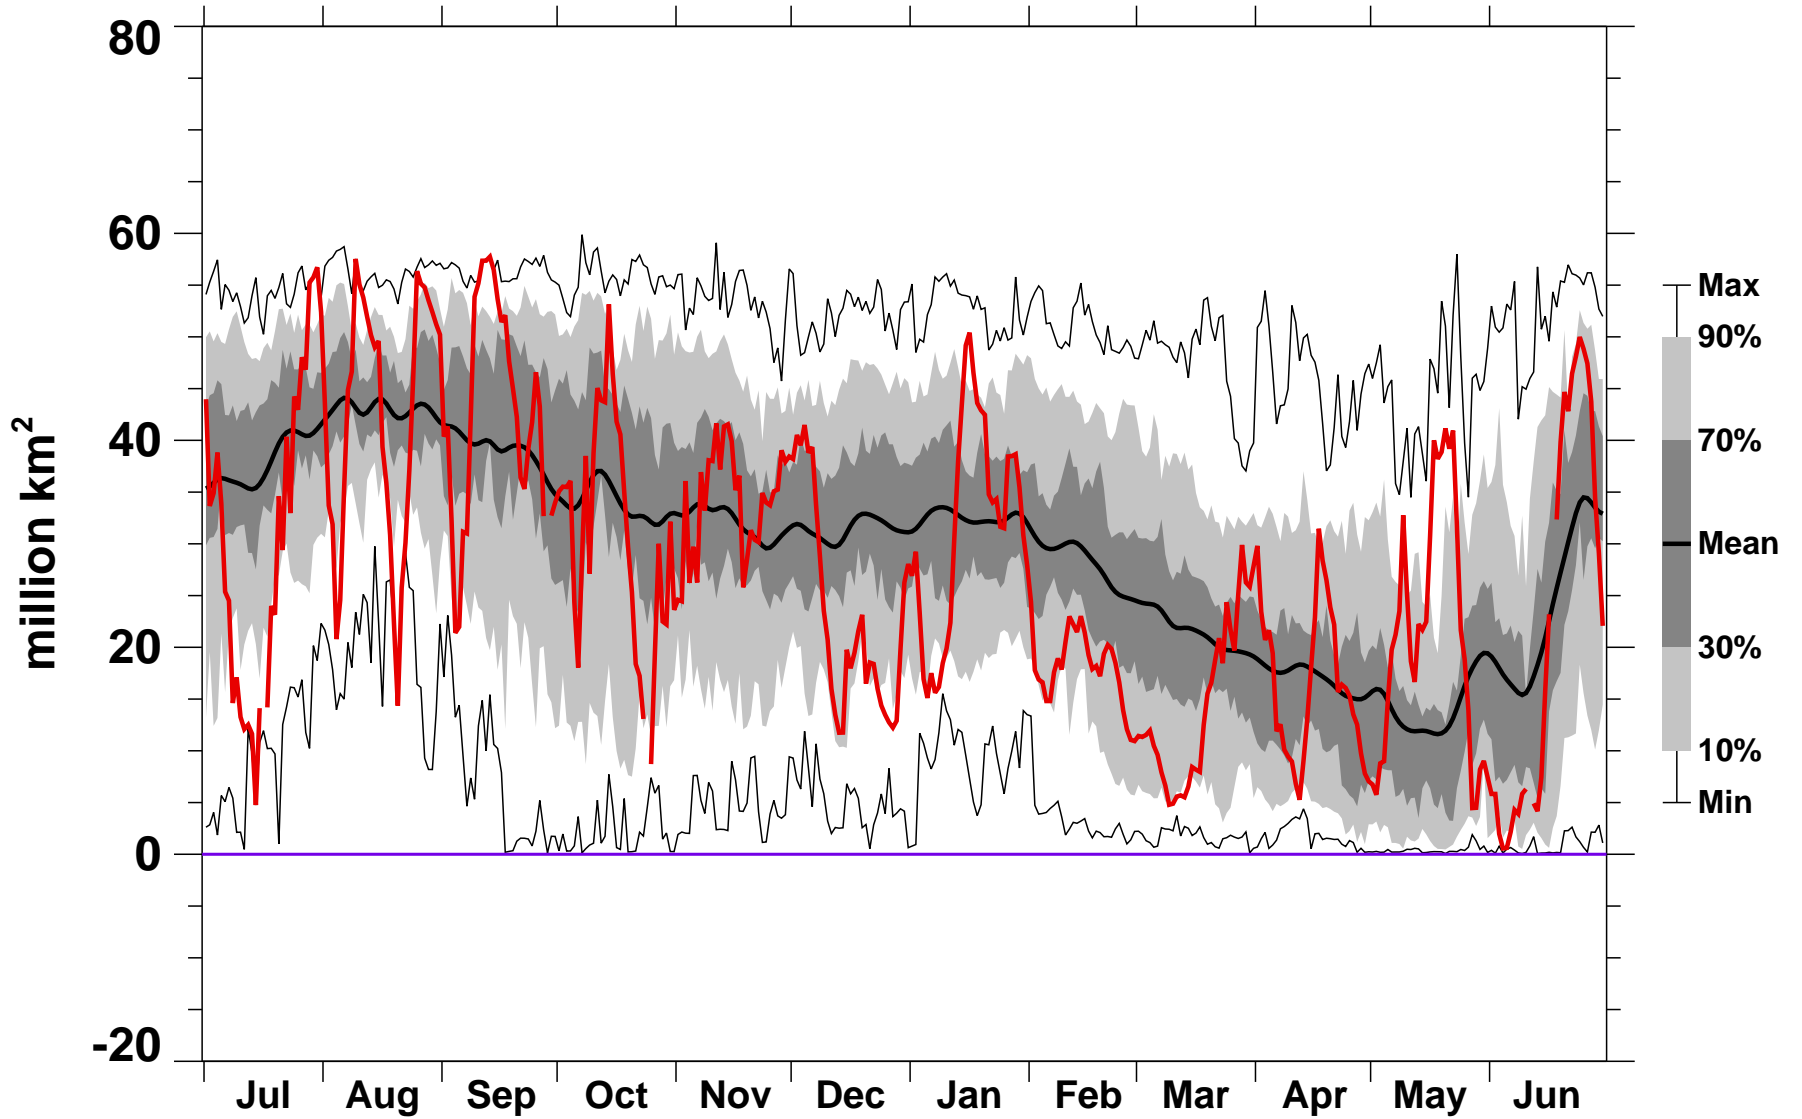

NH Vortex Area 360 K MERRA2

1978/1979–2022/2023

1997/1998

P. Newman (NASA), L. Lait (SSAI), S. Pawson (NASA)

2023-07-05T06:43:49Z