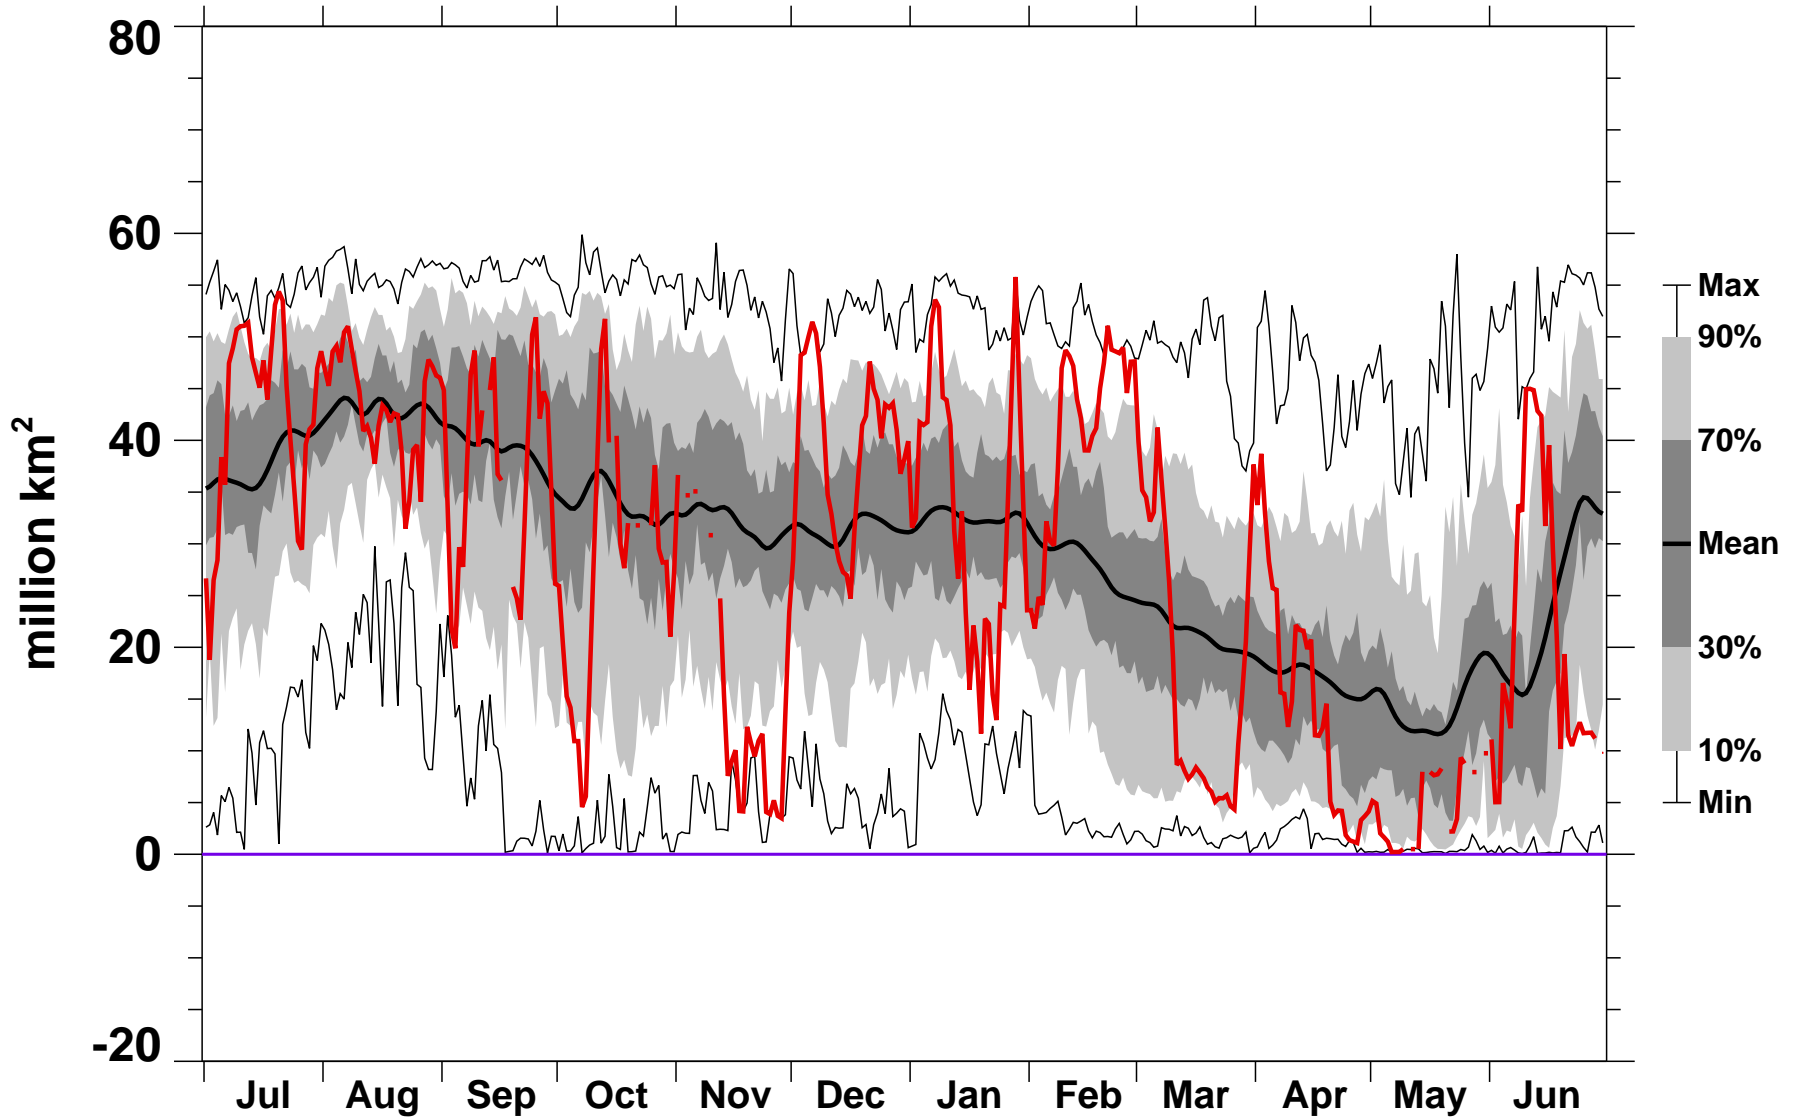

NH Vortex Area 360 K MERRA2

1978/1979–2022/2023

1998/1999

P. Newman (NASA), L. Lait (SSAI), S. Pawson (NASA)

2023-07-05T06:42:40Z