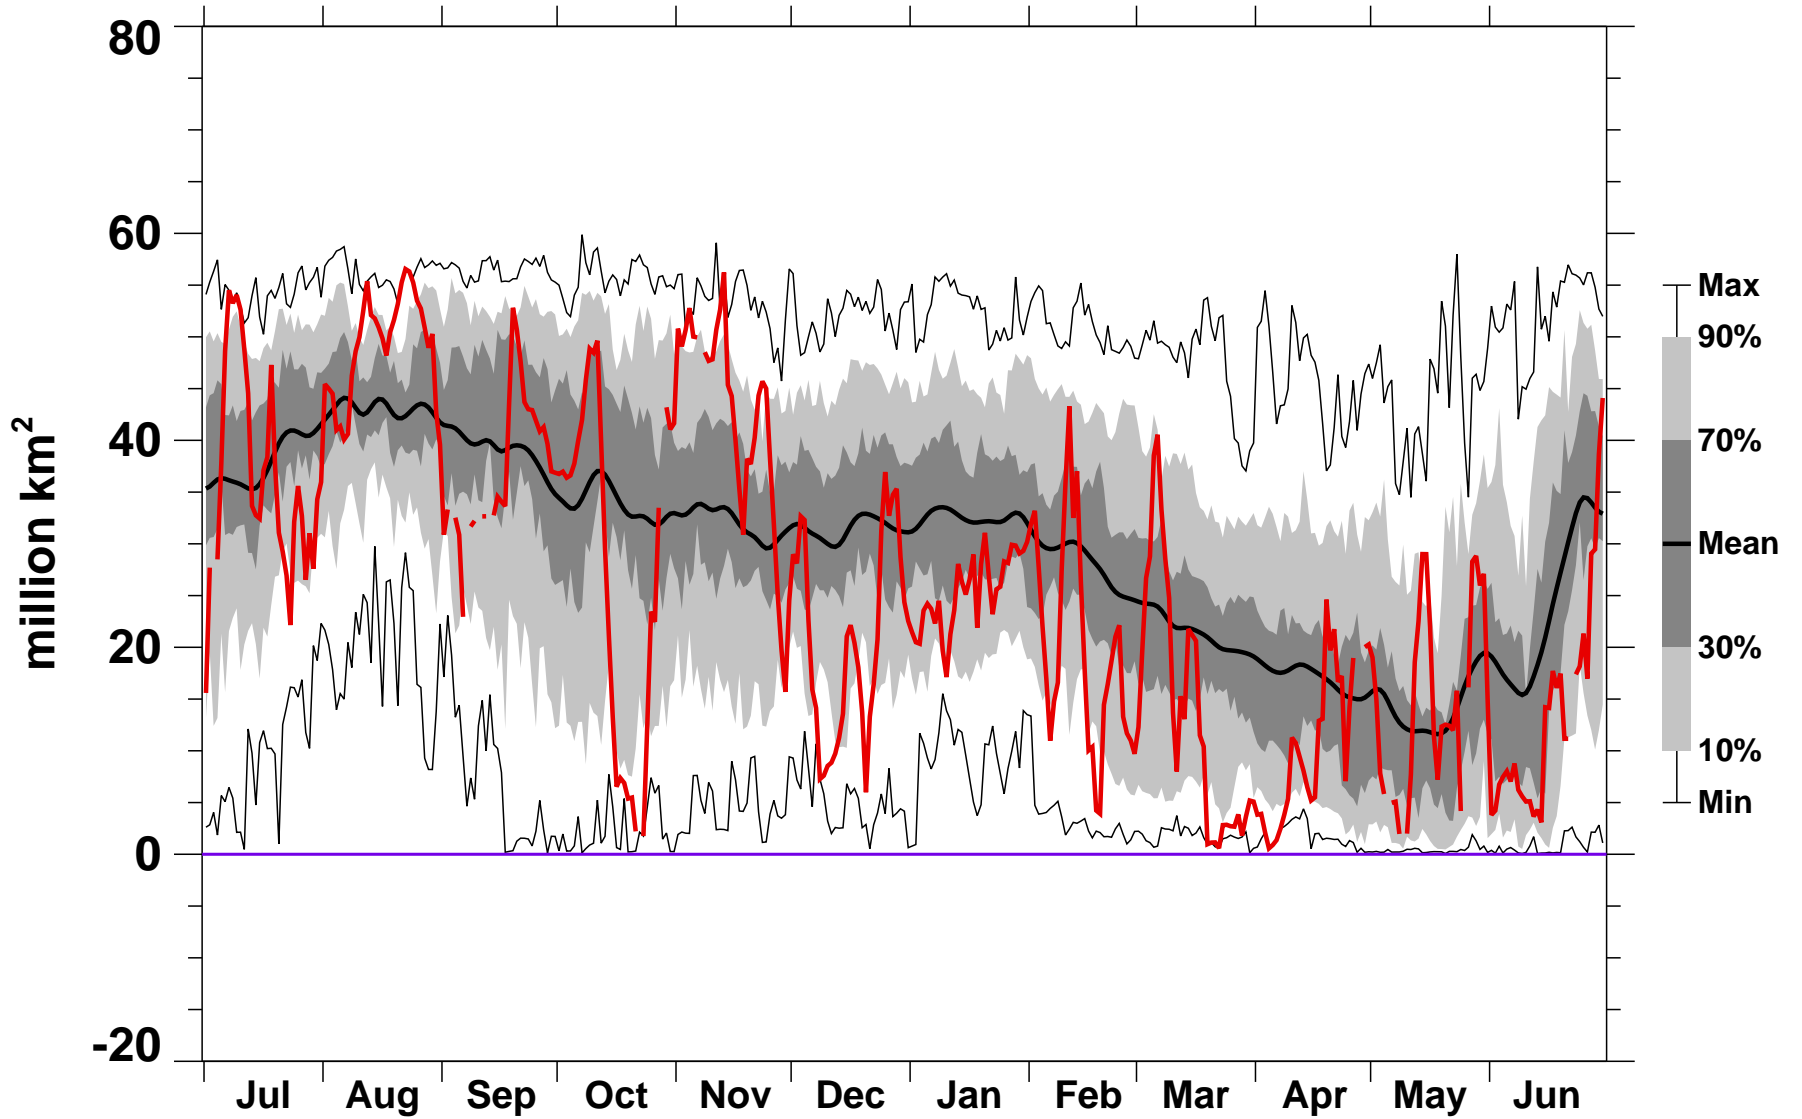

NH Vortex Area 360 K MERRA2

1978/1979–2022/2023

2000/2001