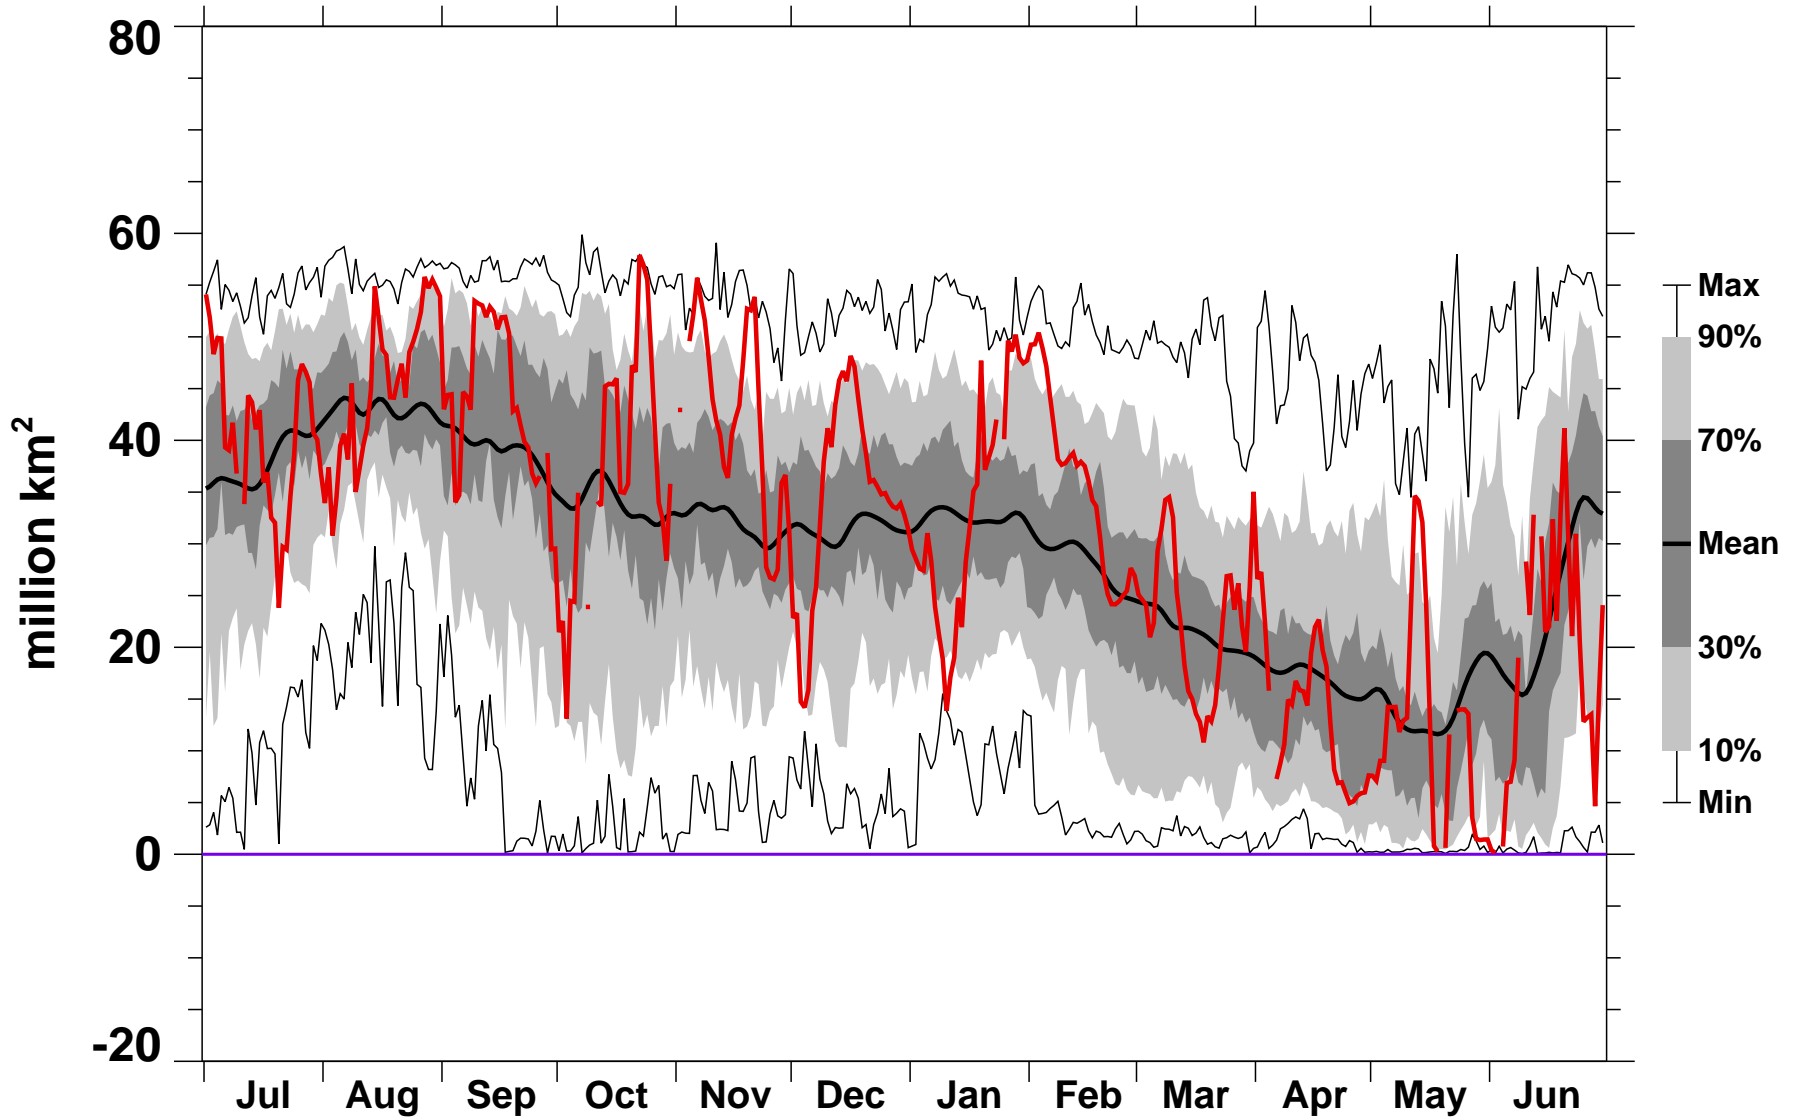

NH Vortex Area 360 K MERRA2

1978/1979–2022/2023

2001/2022