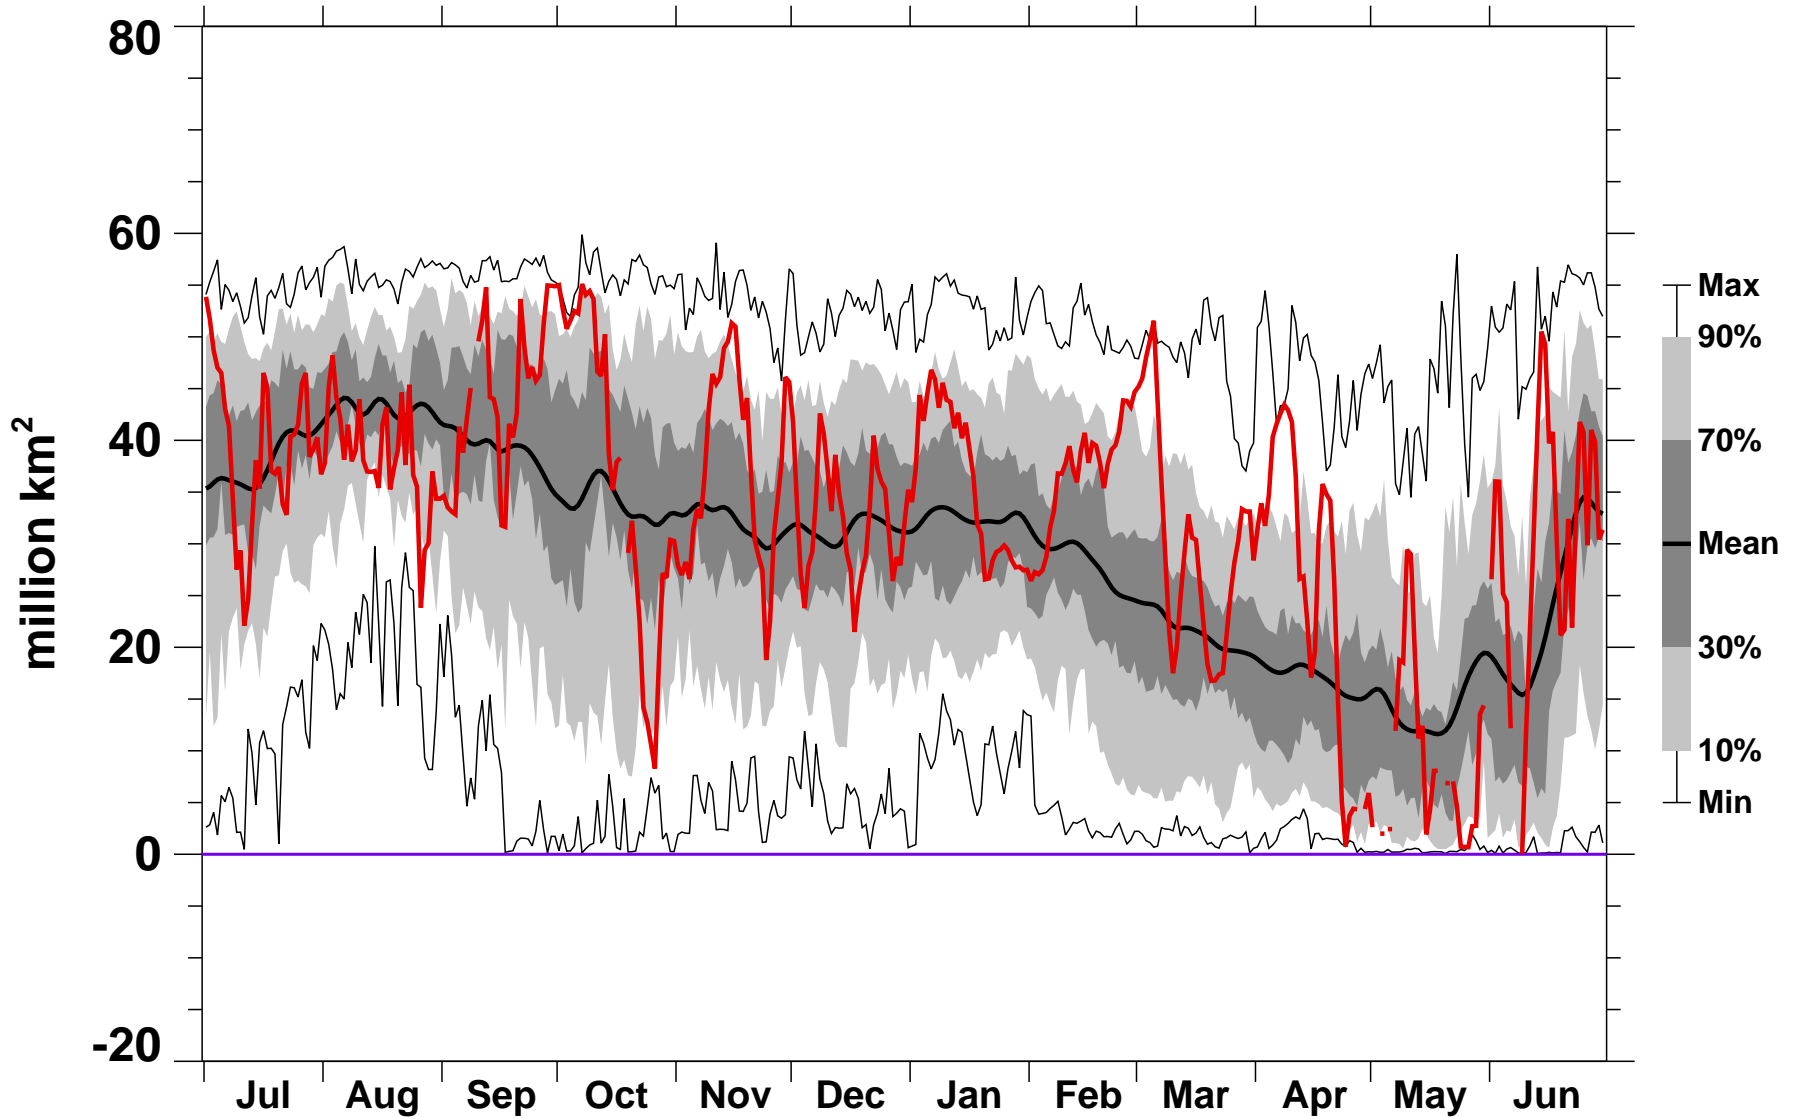

# NH Vortex Area 360 K MERRA2

1978/1979–2022/2023

2004/2025