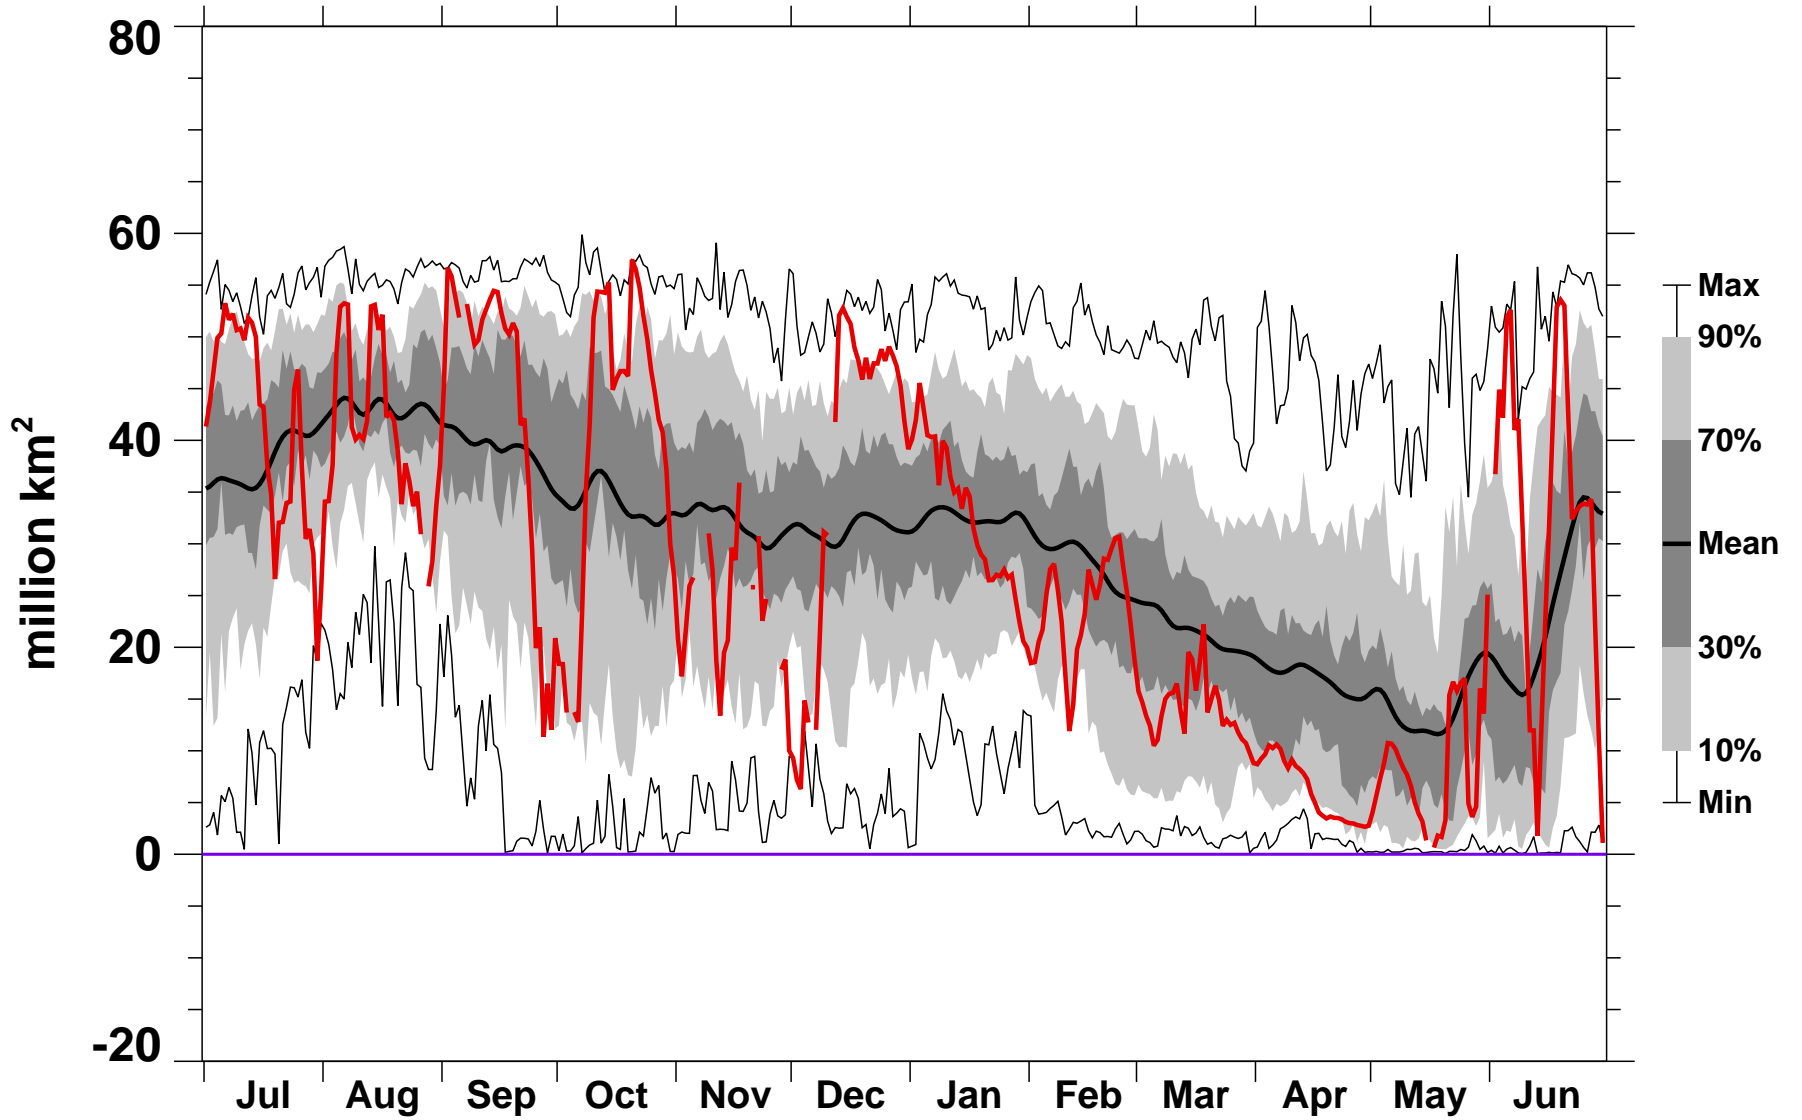

NH Vortex Area 360 K MERRA2

1978/1979–2022/2023

2006/2007

P. Newman (NASA), L. Lait (SSAI), S. Pawson (NASA)

2023-07-05T06:33:24Z