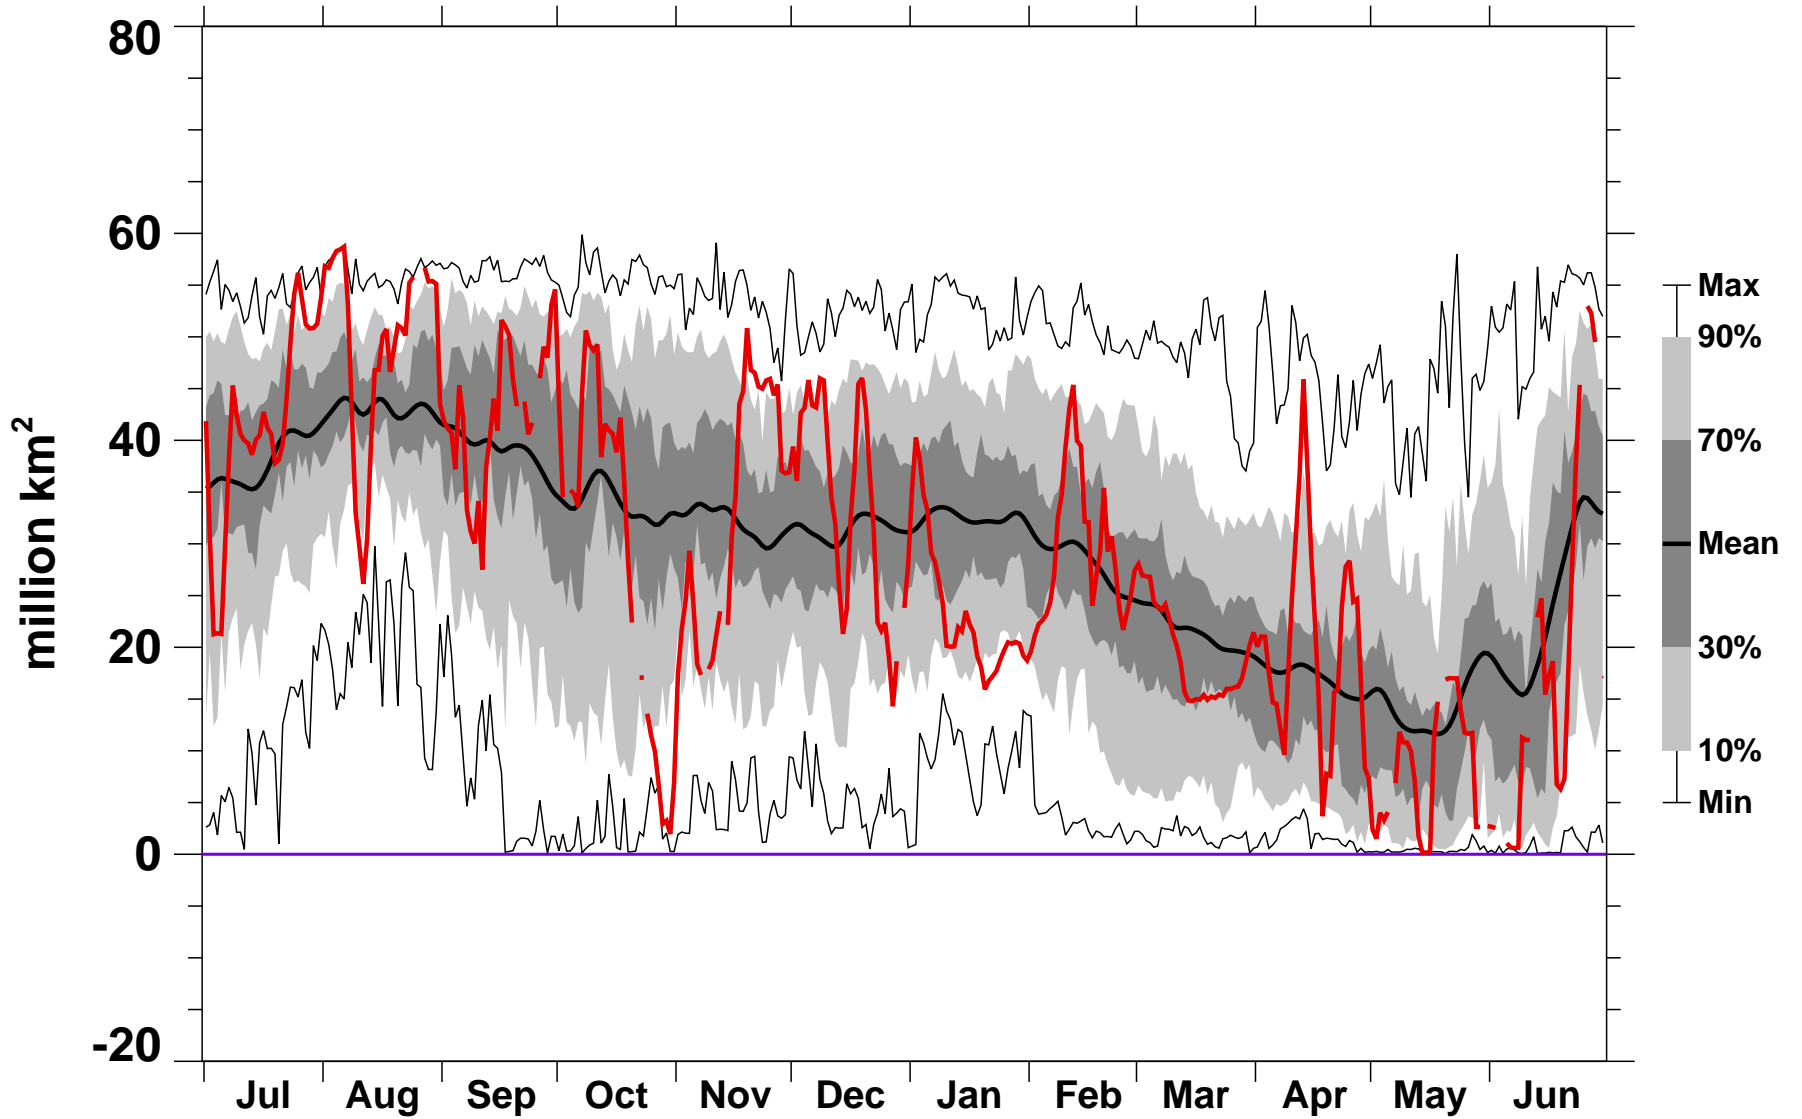

NH Vortex Area 360 K MERRA2

1978/1979–2022/2023

2010/2011

P. Newman (NASA), L. Lait (SSAI), S. Pawson (NASA)

2023-07-05T06:28:37Z