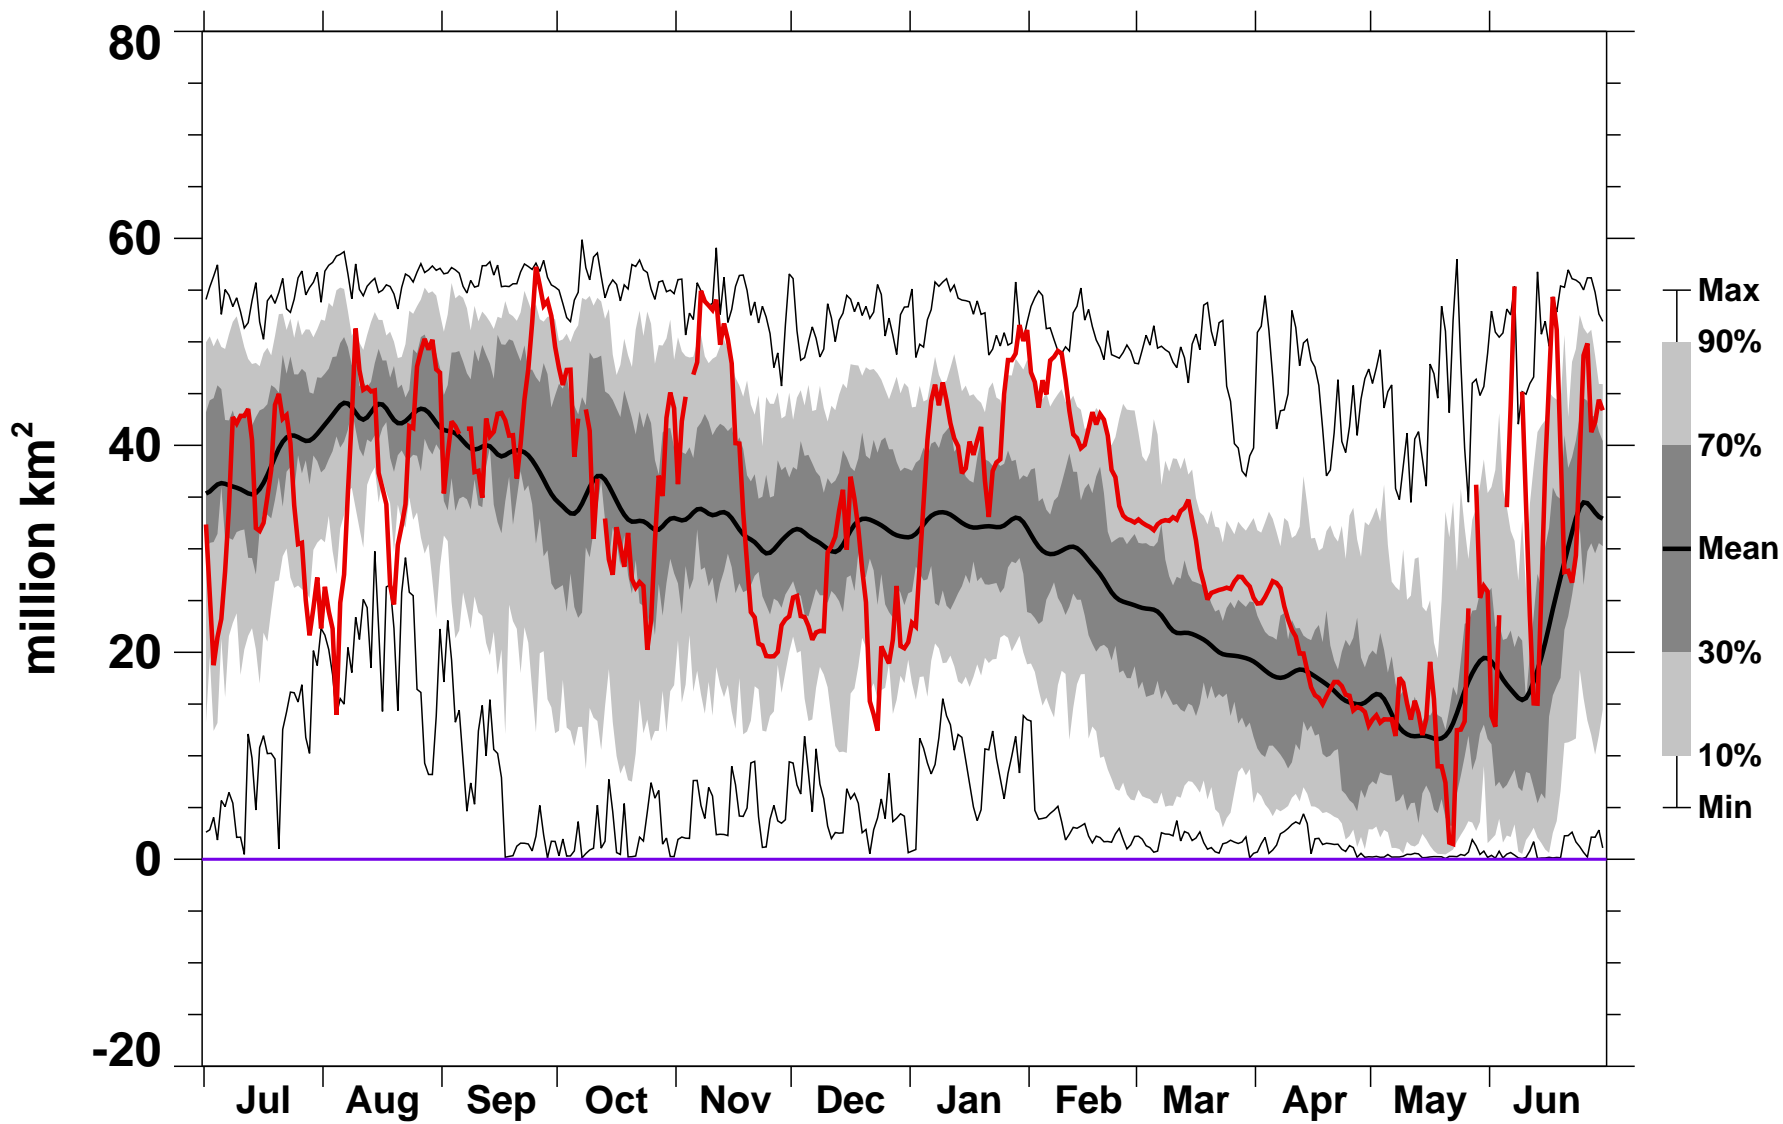

NH Vortex Area 360 K MERRA2

1978/1979–2022/2023

2013/2014

P. Newman (NASA), L. Lait (SSAI), S. Pawson (NASA)

2023-07-05T06:24:38Z