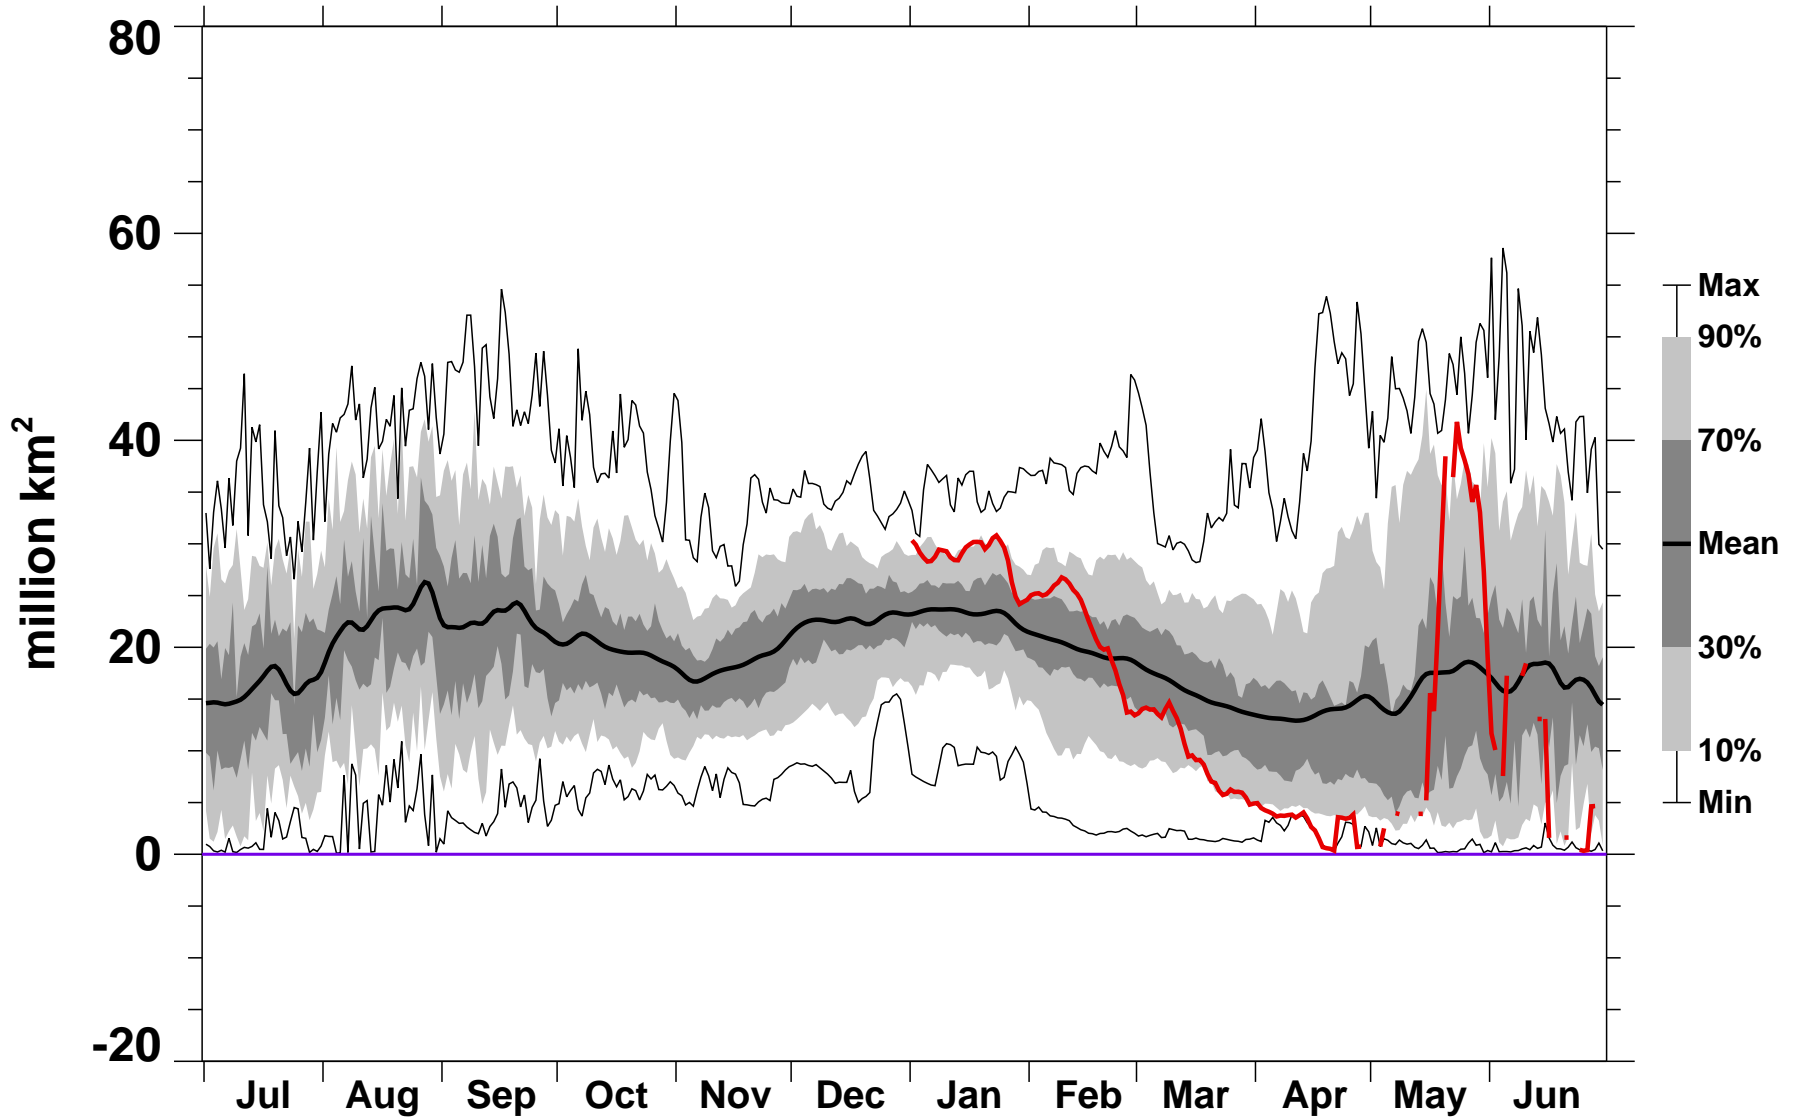

NH Vortex Area 460 K MERRA2

1978/1979–2022/2023

1978/1979