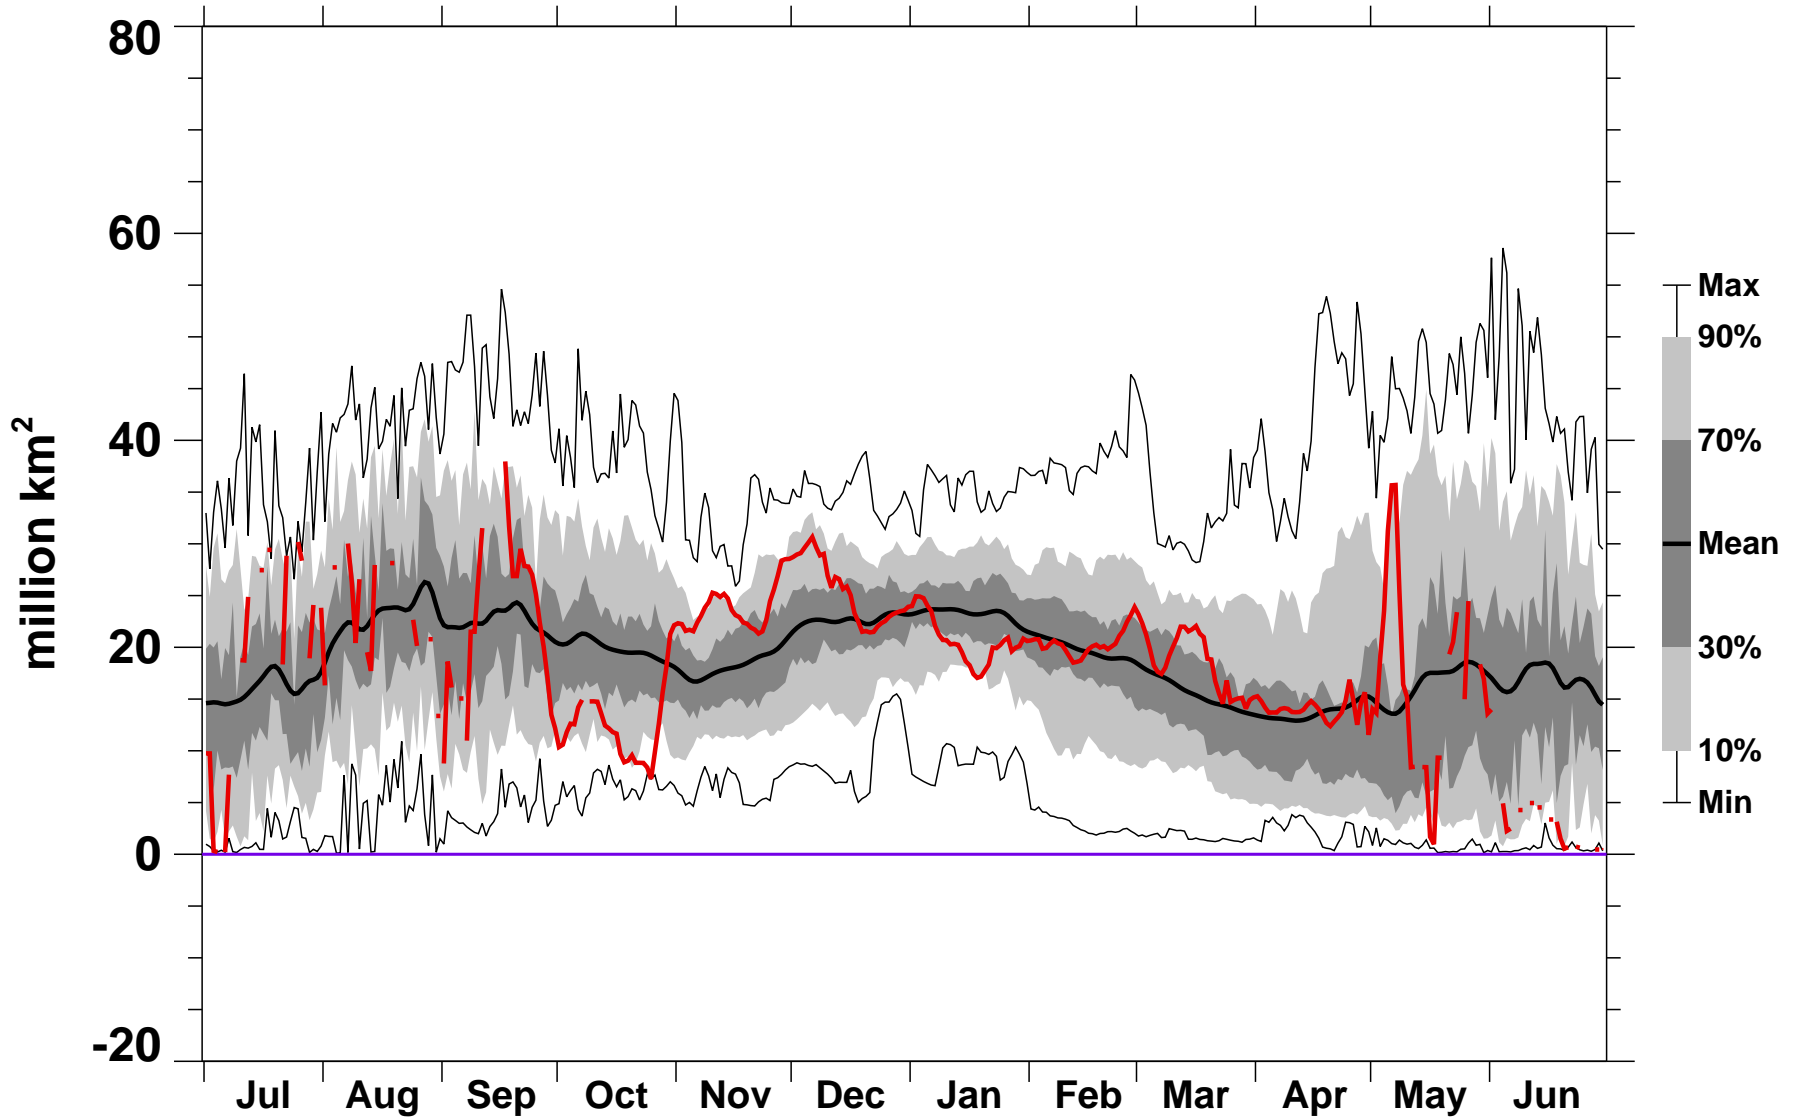

# NH Vortex Area 460 K MERRA2

1978/1979–2022/2023

1981/1982