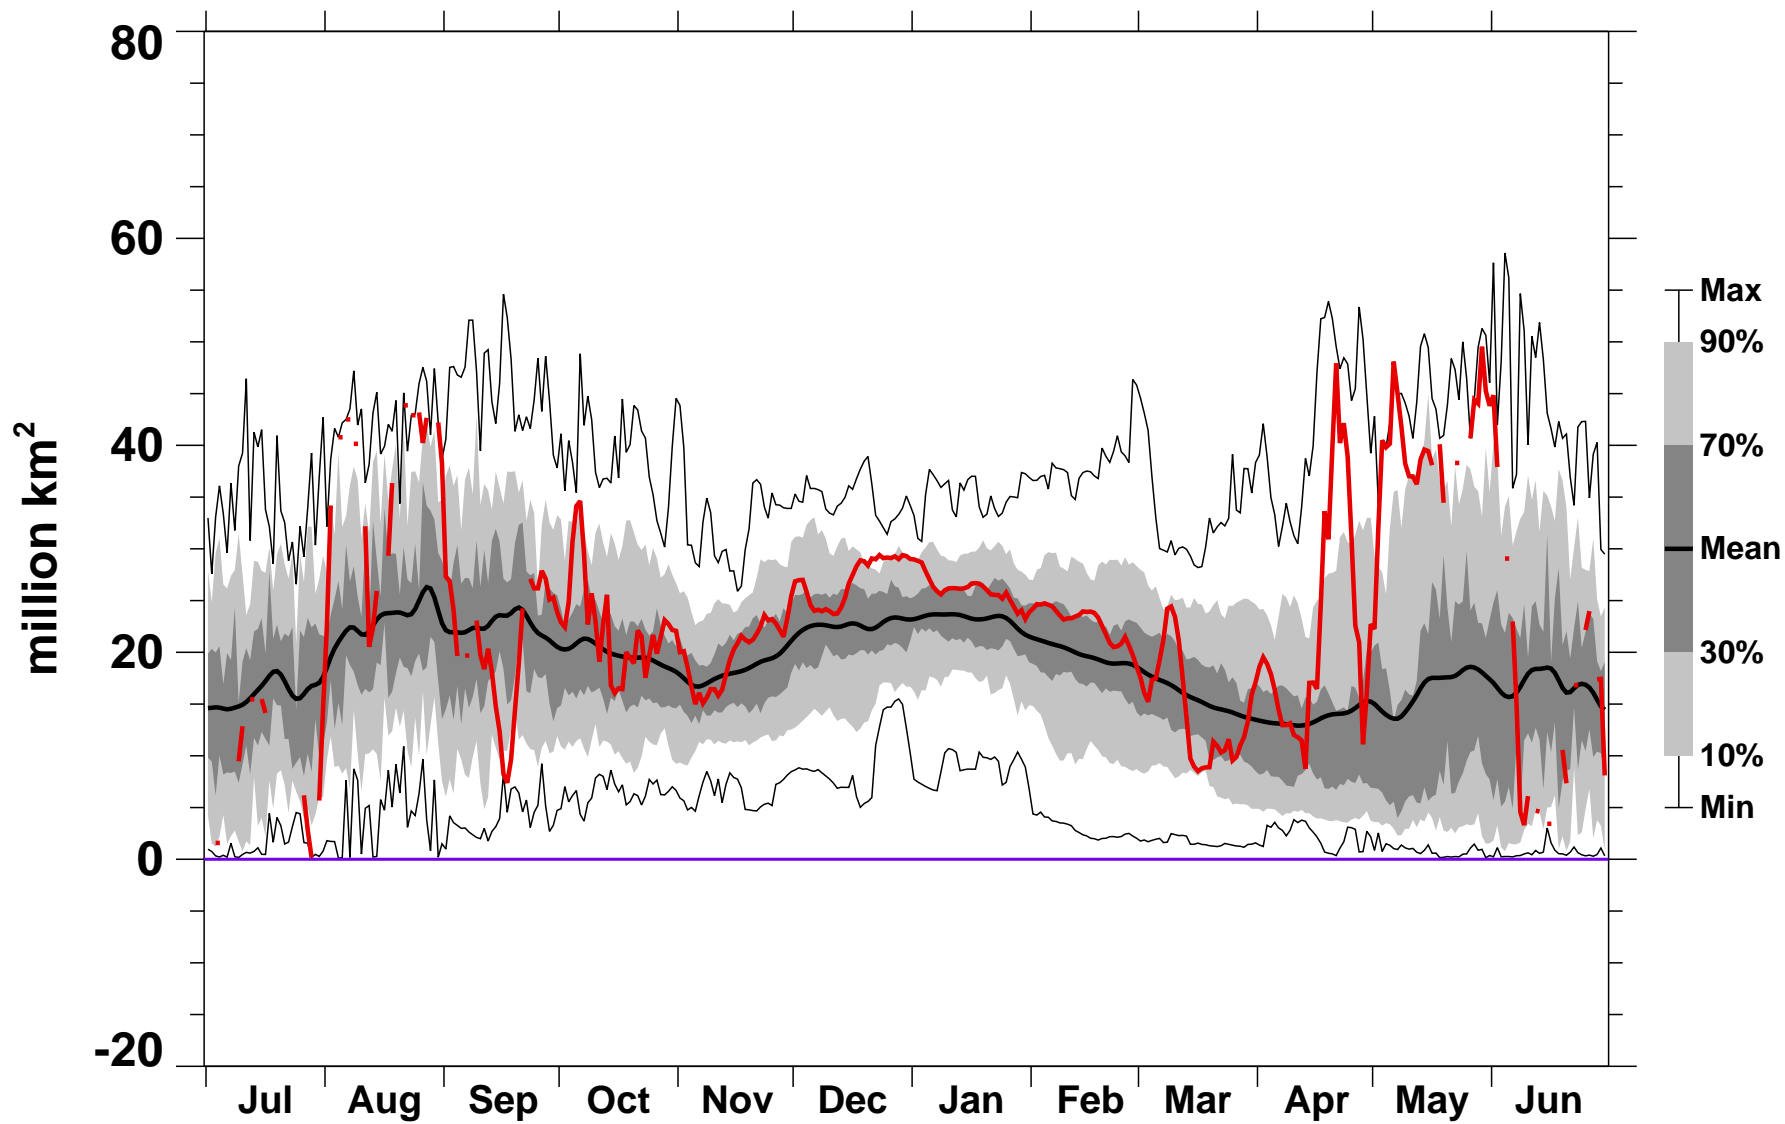

# NH Vortex Area 460 K MERRA2

1978/1979–2022/2023

1982/1983

P. Newman (NASA), L. Lait (SSAI), S. Pawson (NASA)

2023-07-05T07:01:06Z