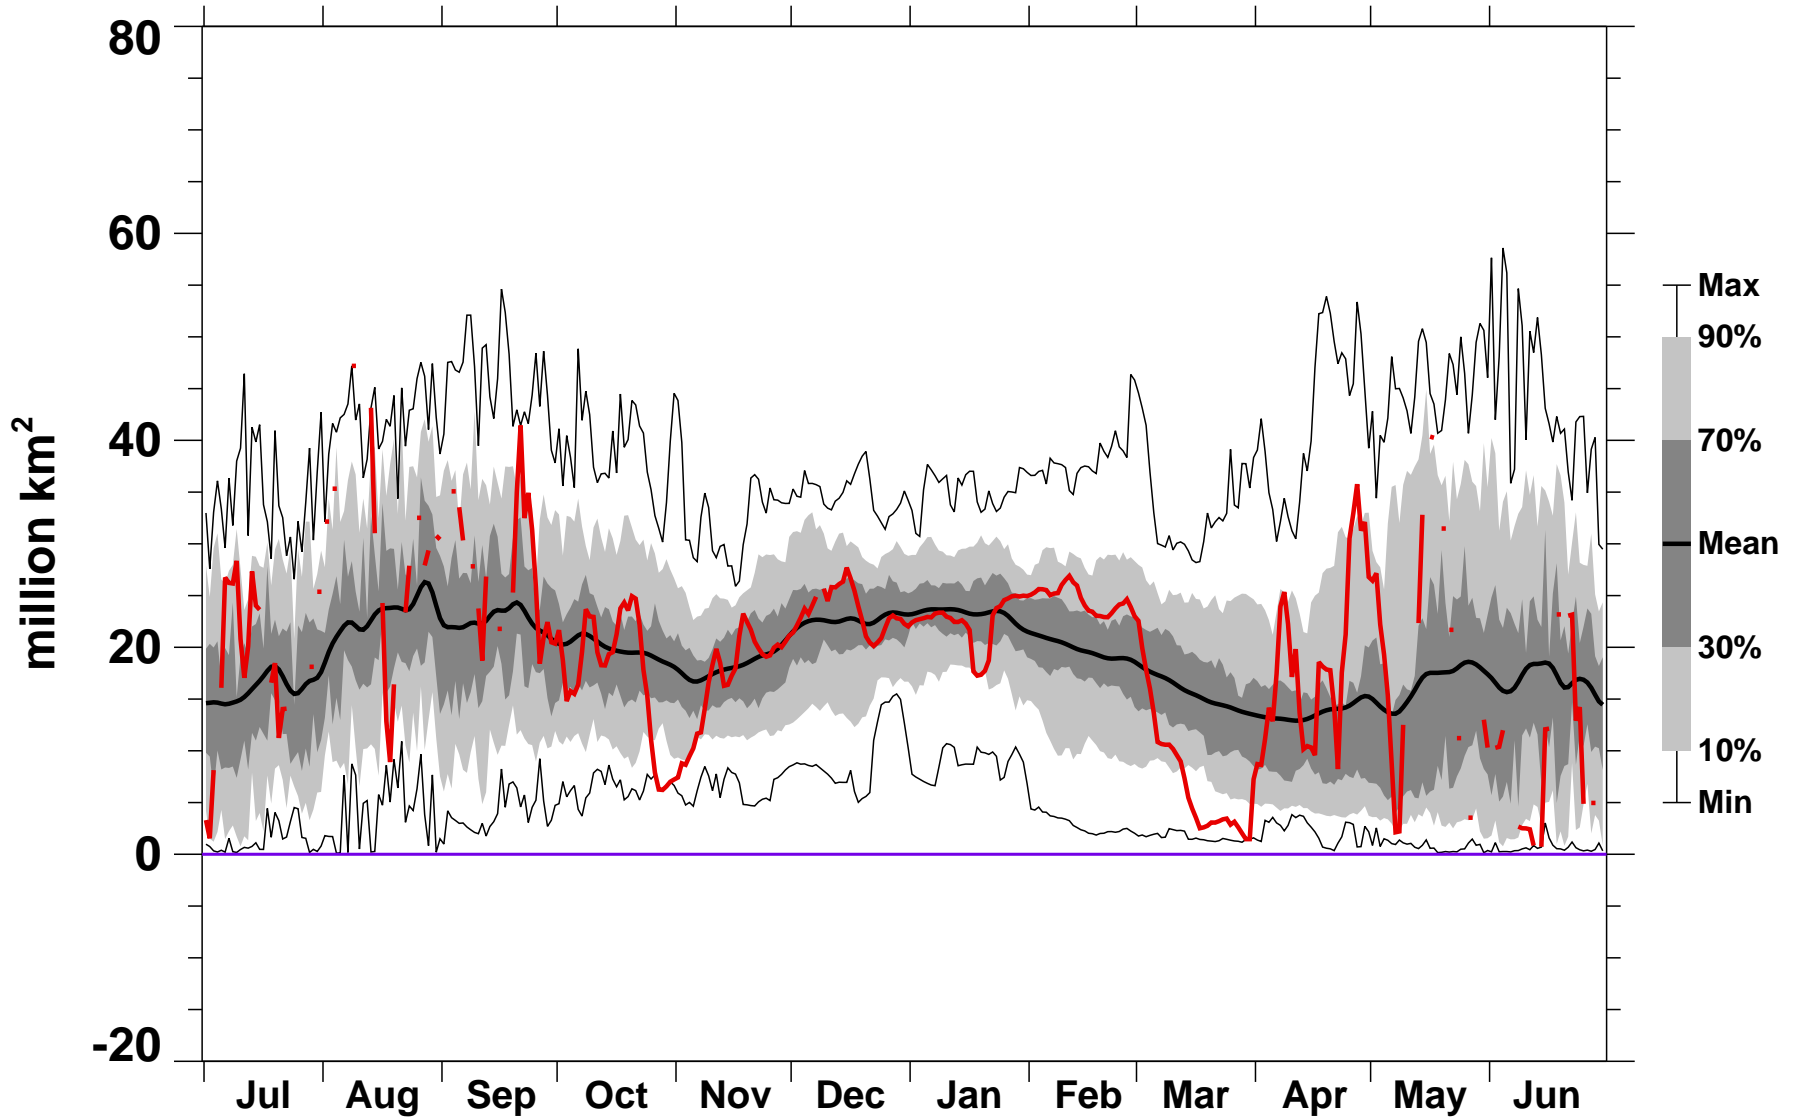

NH Vortex Area 460 K MERRA2

1978/1979–2022/2023

1983/1984