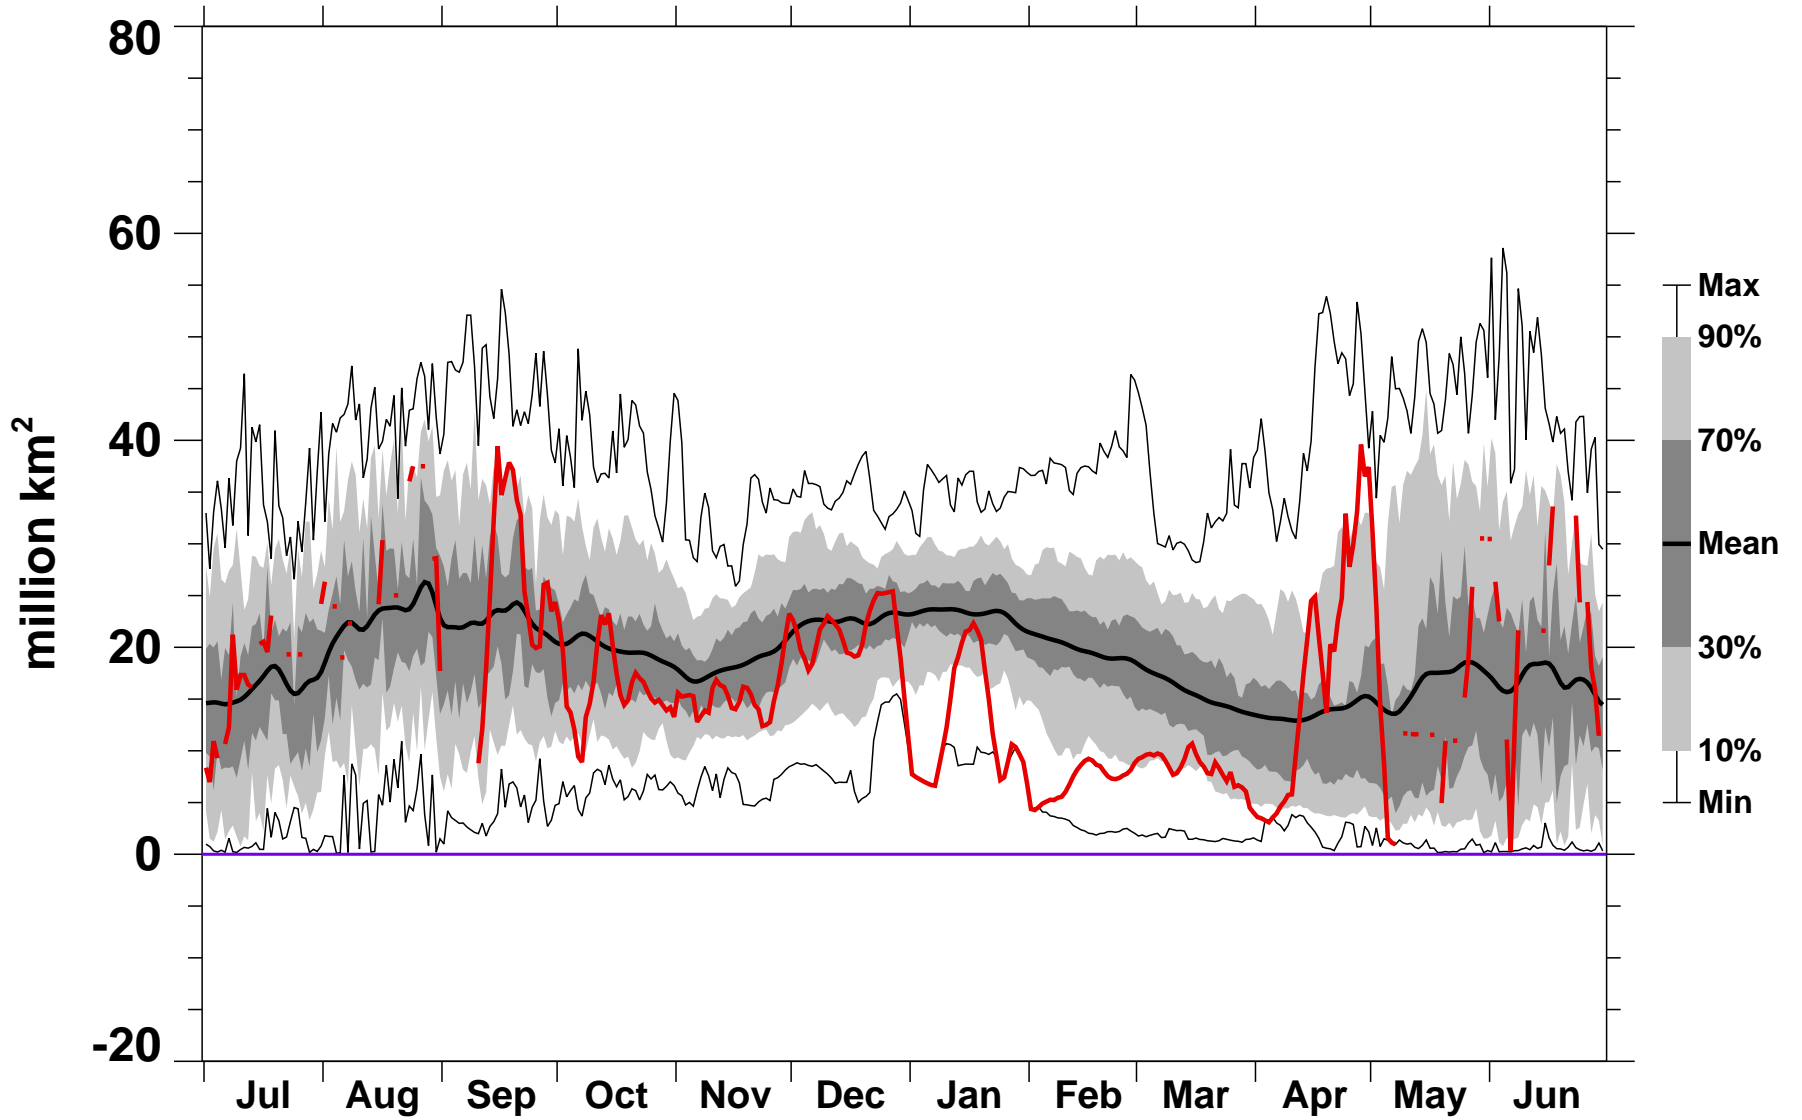

NH Vortex Area 460 K MERRA2

1978/1979–2022/2023

1984/1985