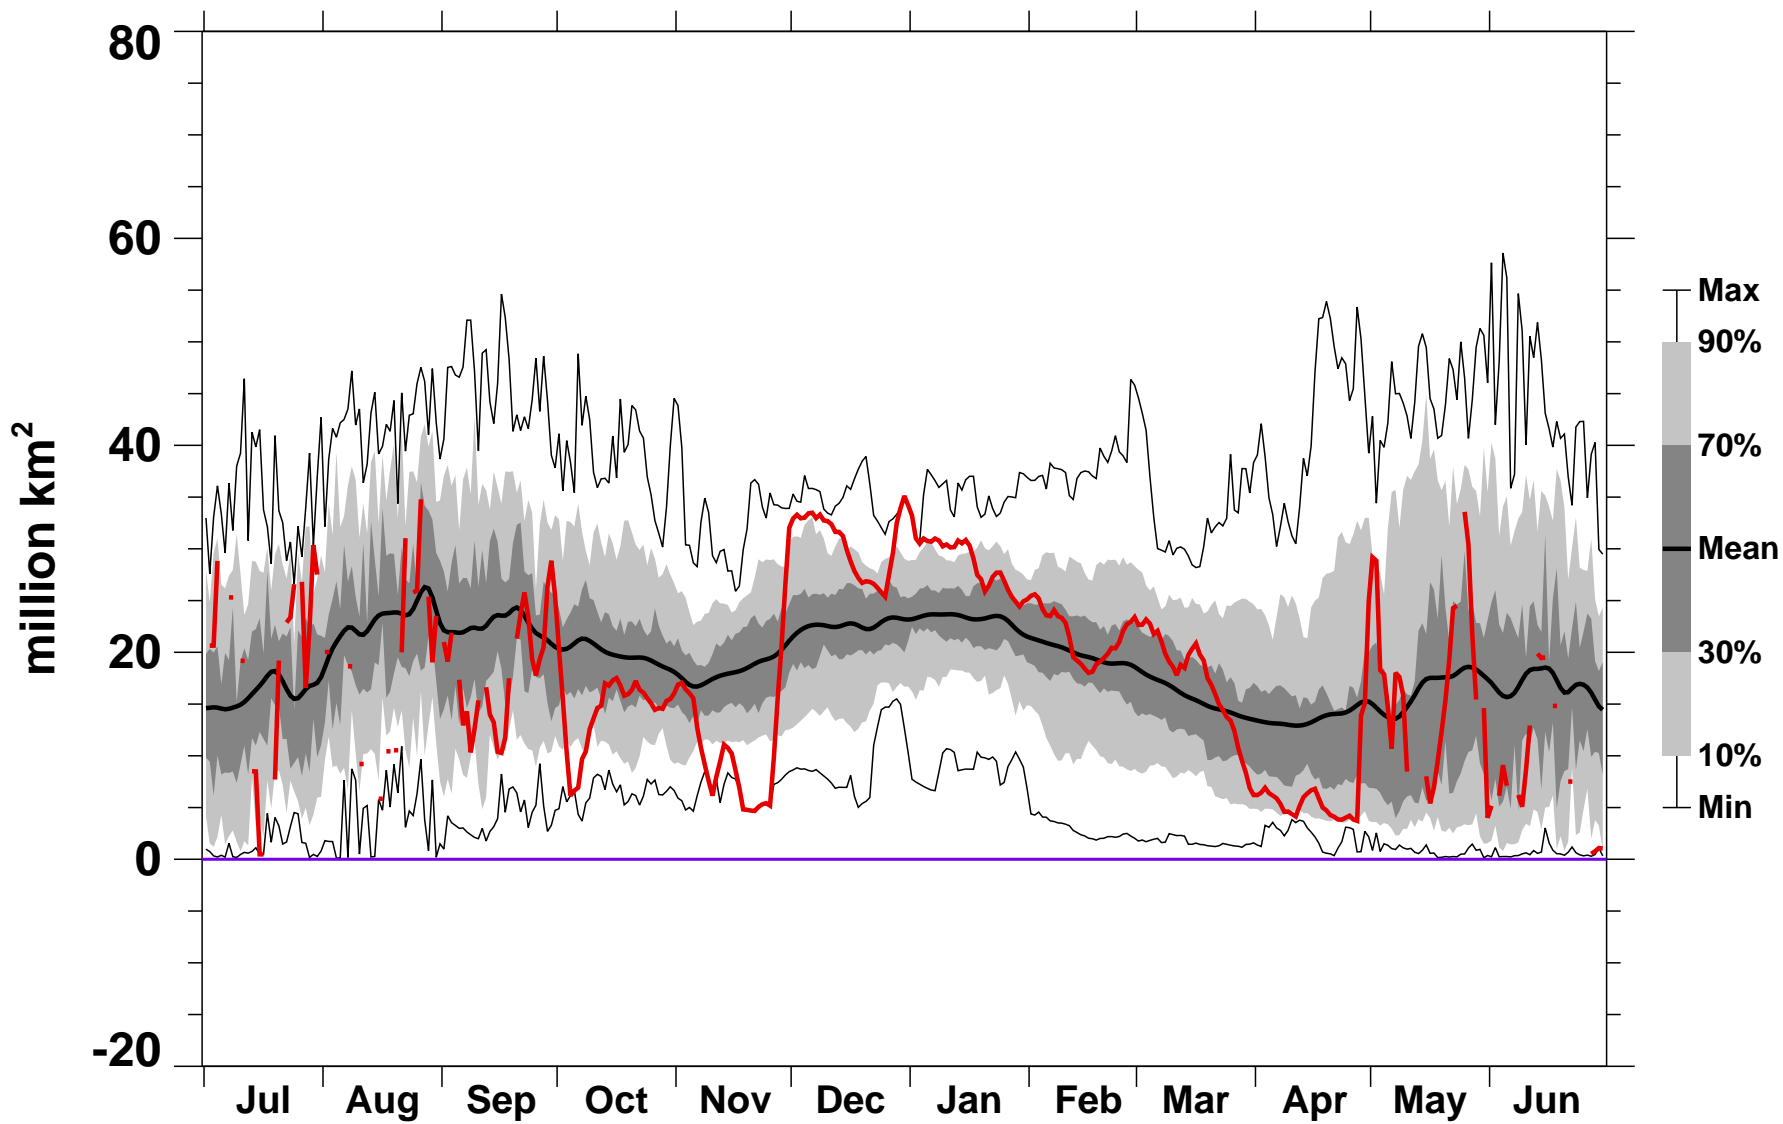

# NH Vortex Area 460 K MERRA2

1978/1979–2022/2023

1985/1986