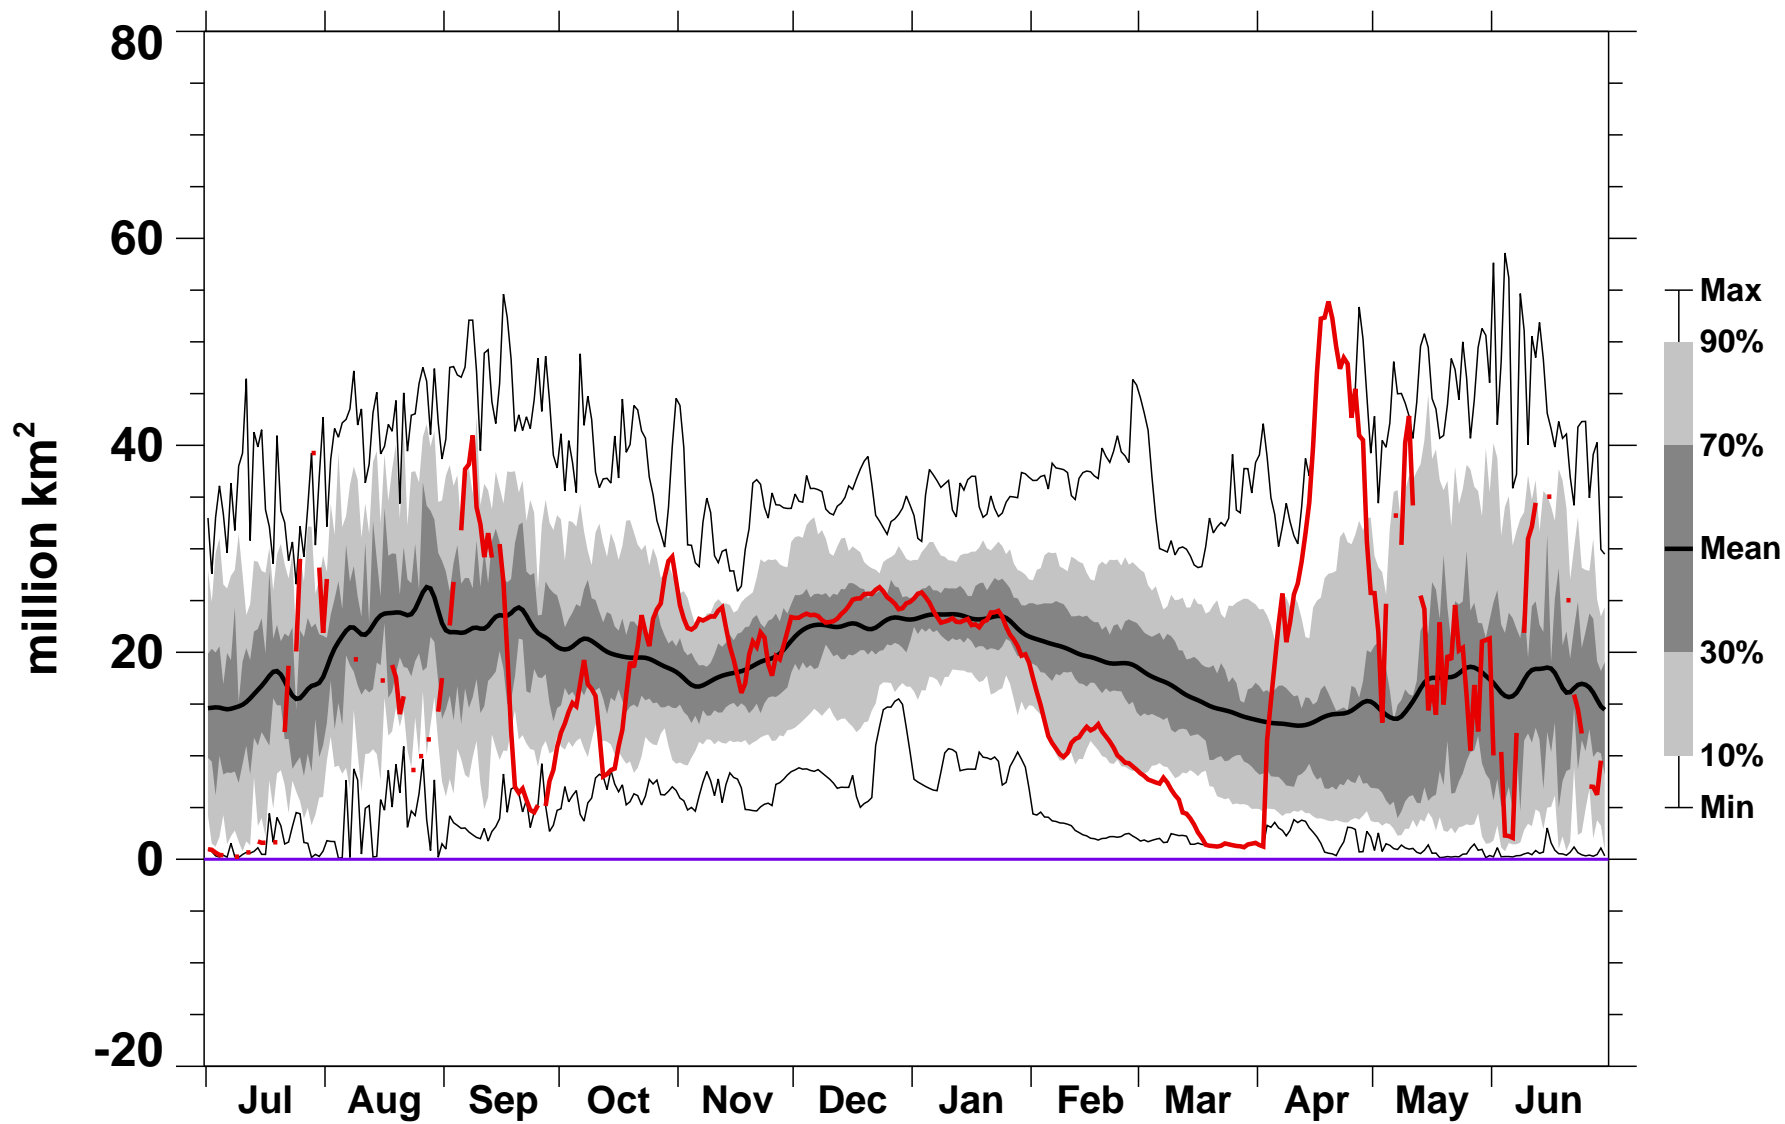

NH Vortex Area 460 K MERRA2

1978/1979–2022/2023

1986/1987

P. Newman (NASA), L. Lait (SSAI), S. Pawson (NASA)

2023-07-05T06:56:31Z