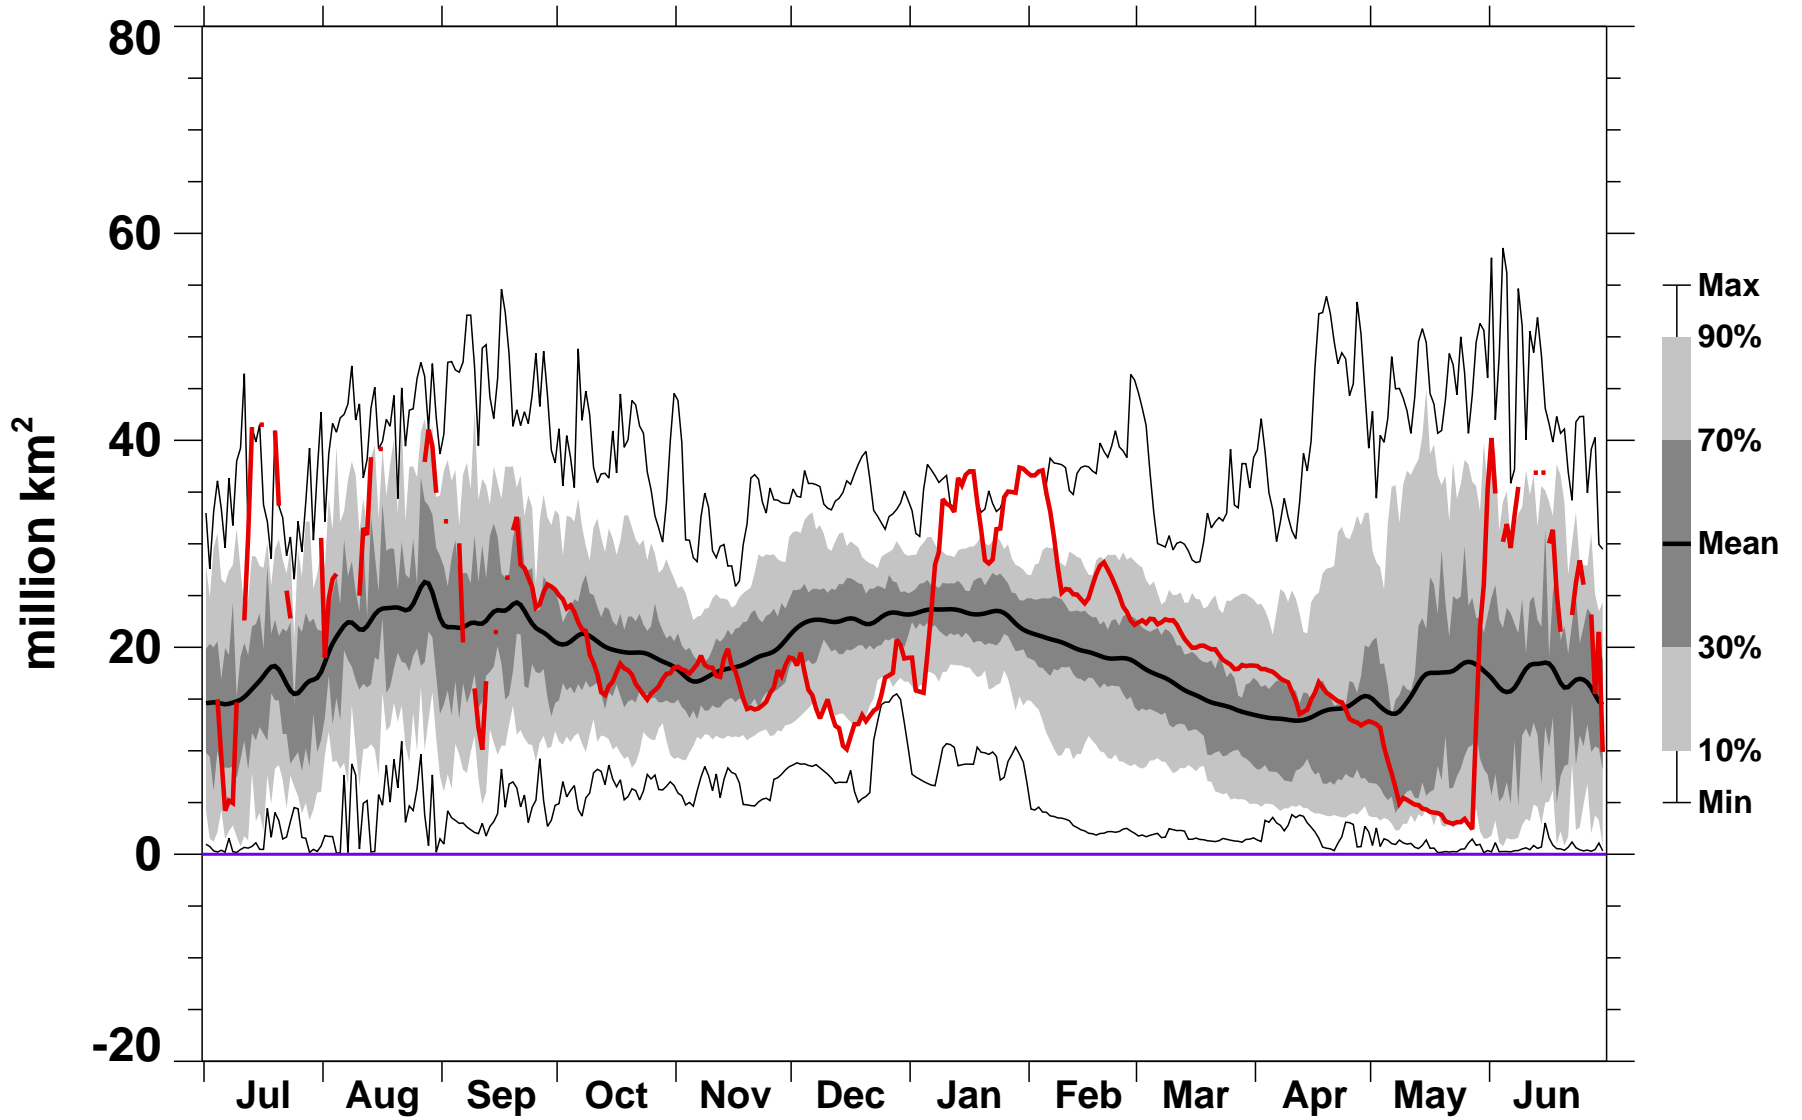

NH Vortex Area 460 K MERRA2

1978/1979–2022/2023

1989/1990

P. Newman (NASA), L. Lait (SSAI), S. Pawson (NASA)

2023-07-05T06:53:04Z