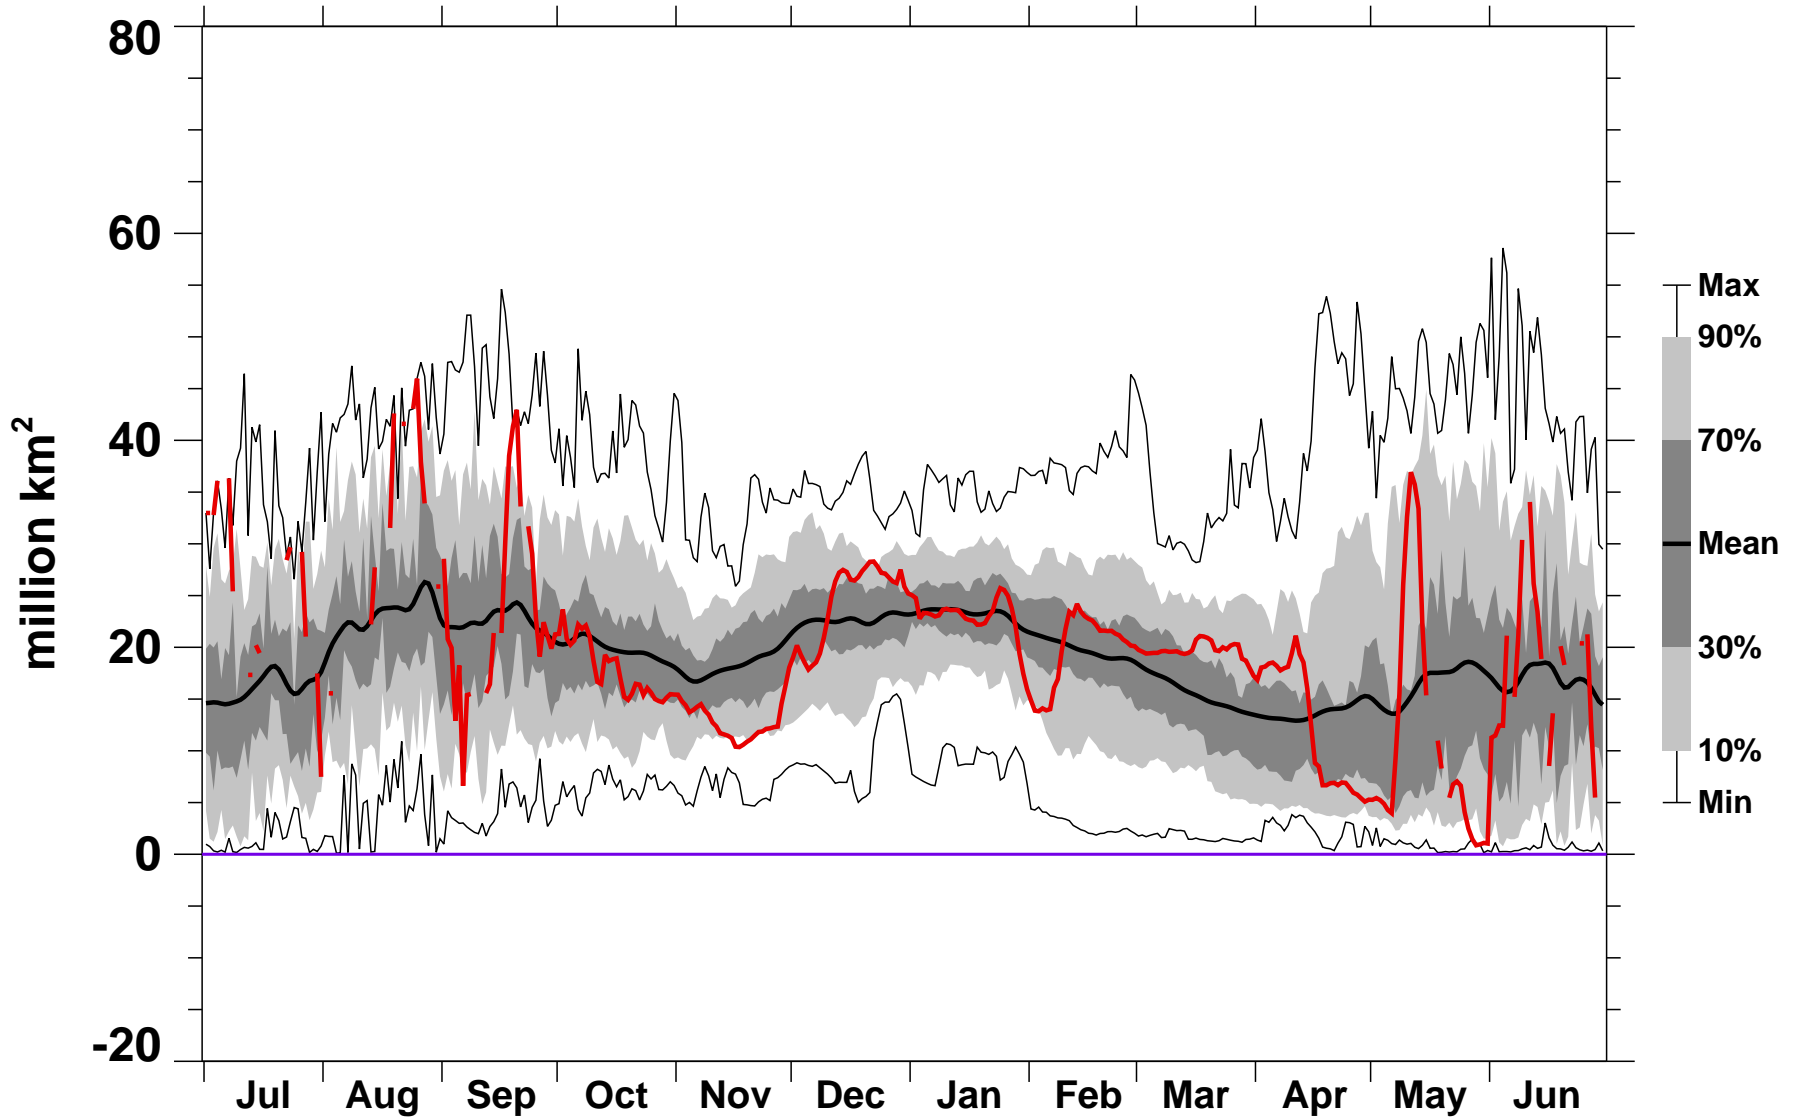

NH Vortex Area 460 K MERRA2

1978/1979–2022/2023

1991/1992