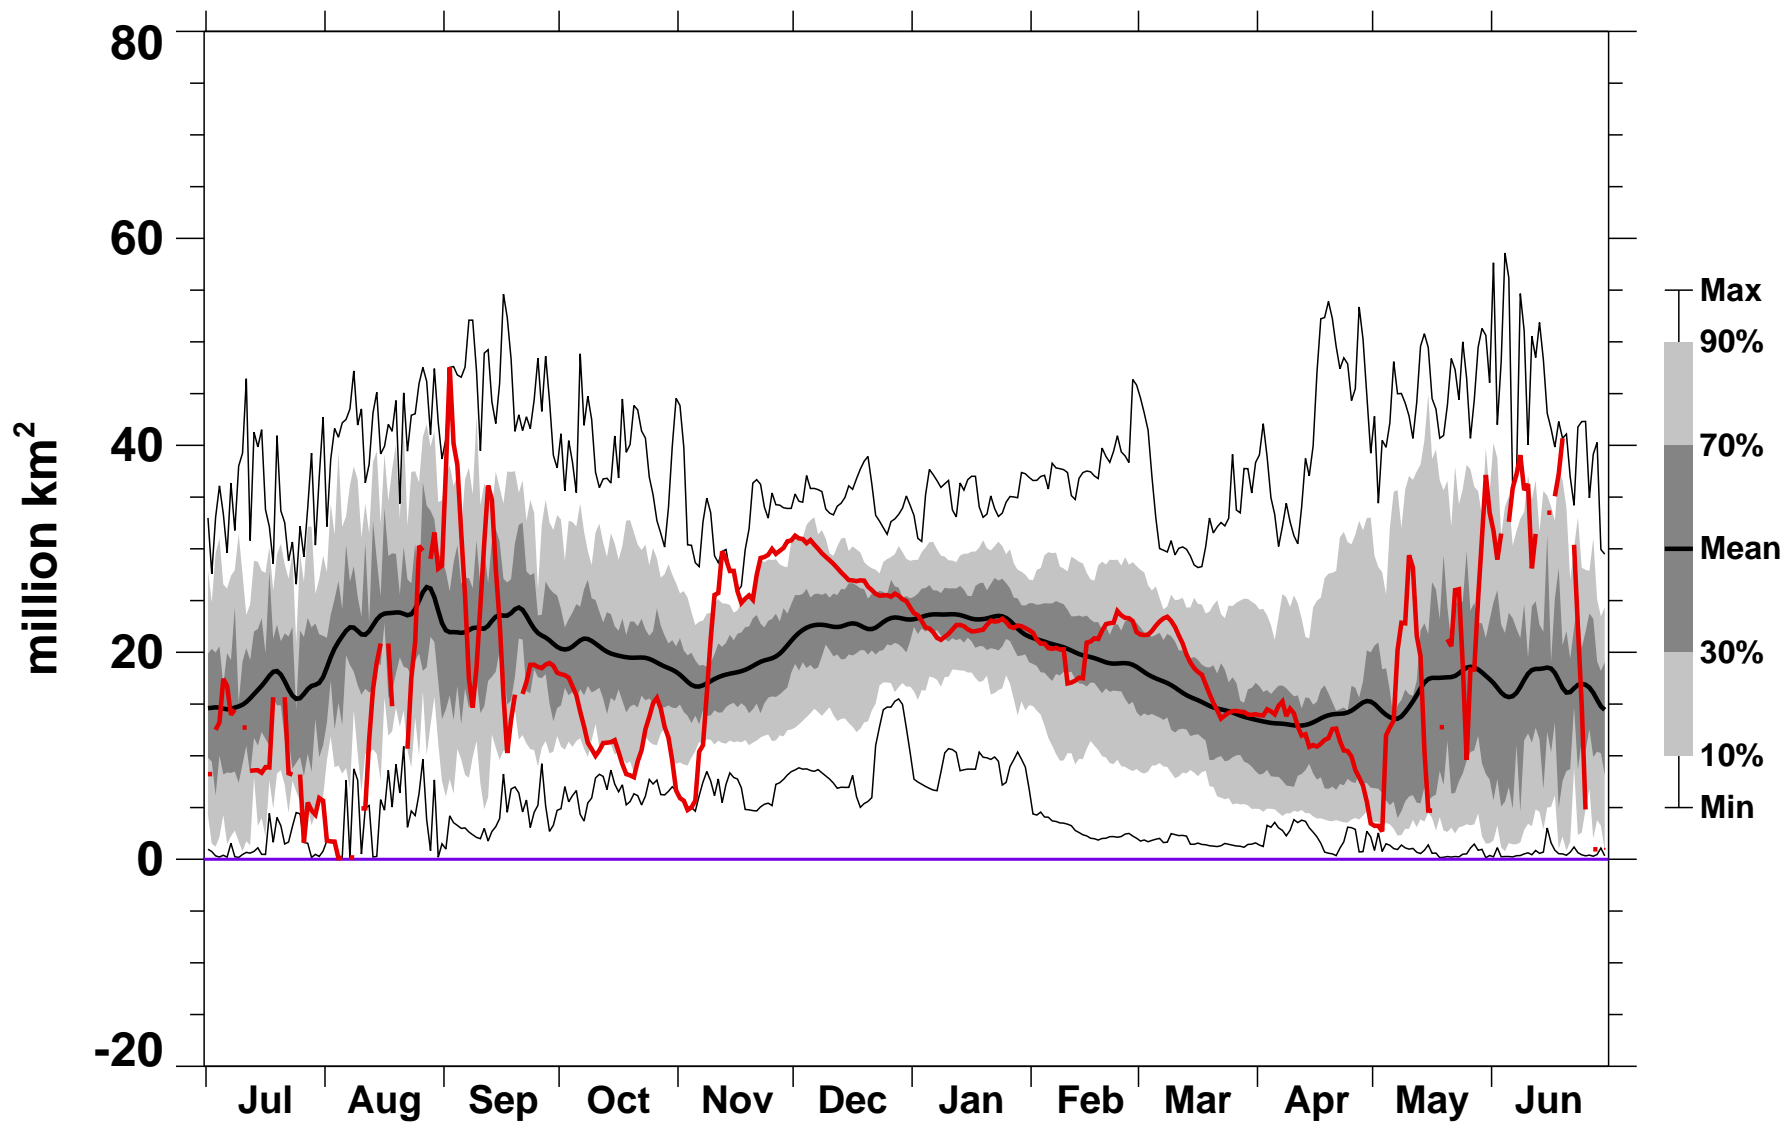

# NH Vortex Area 460 K MERRA2

1978/1979–2022/2023

1992/1993