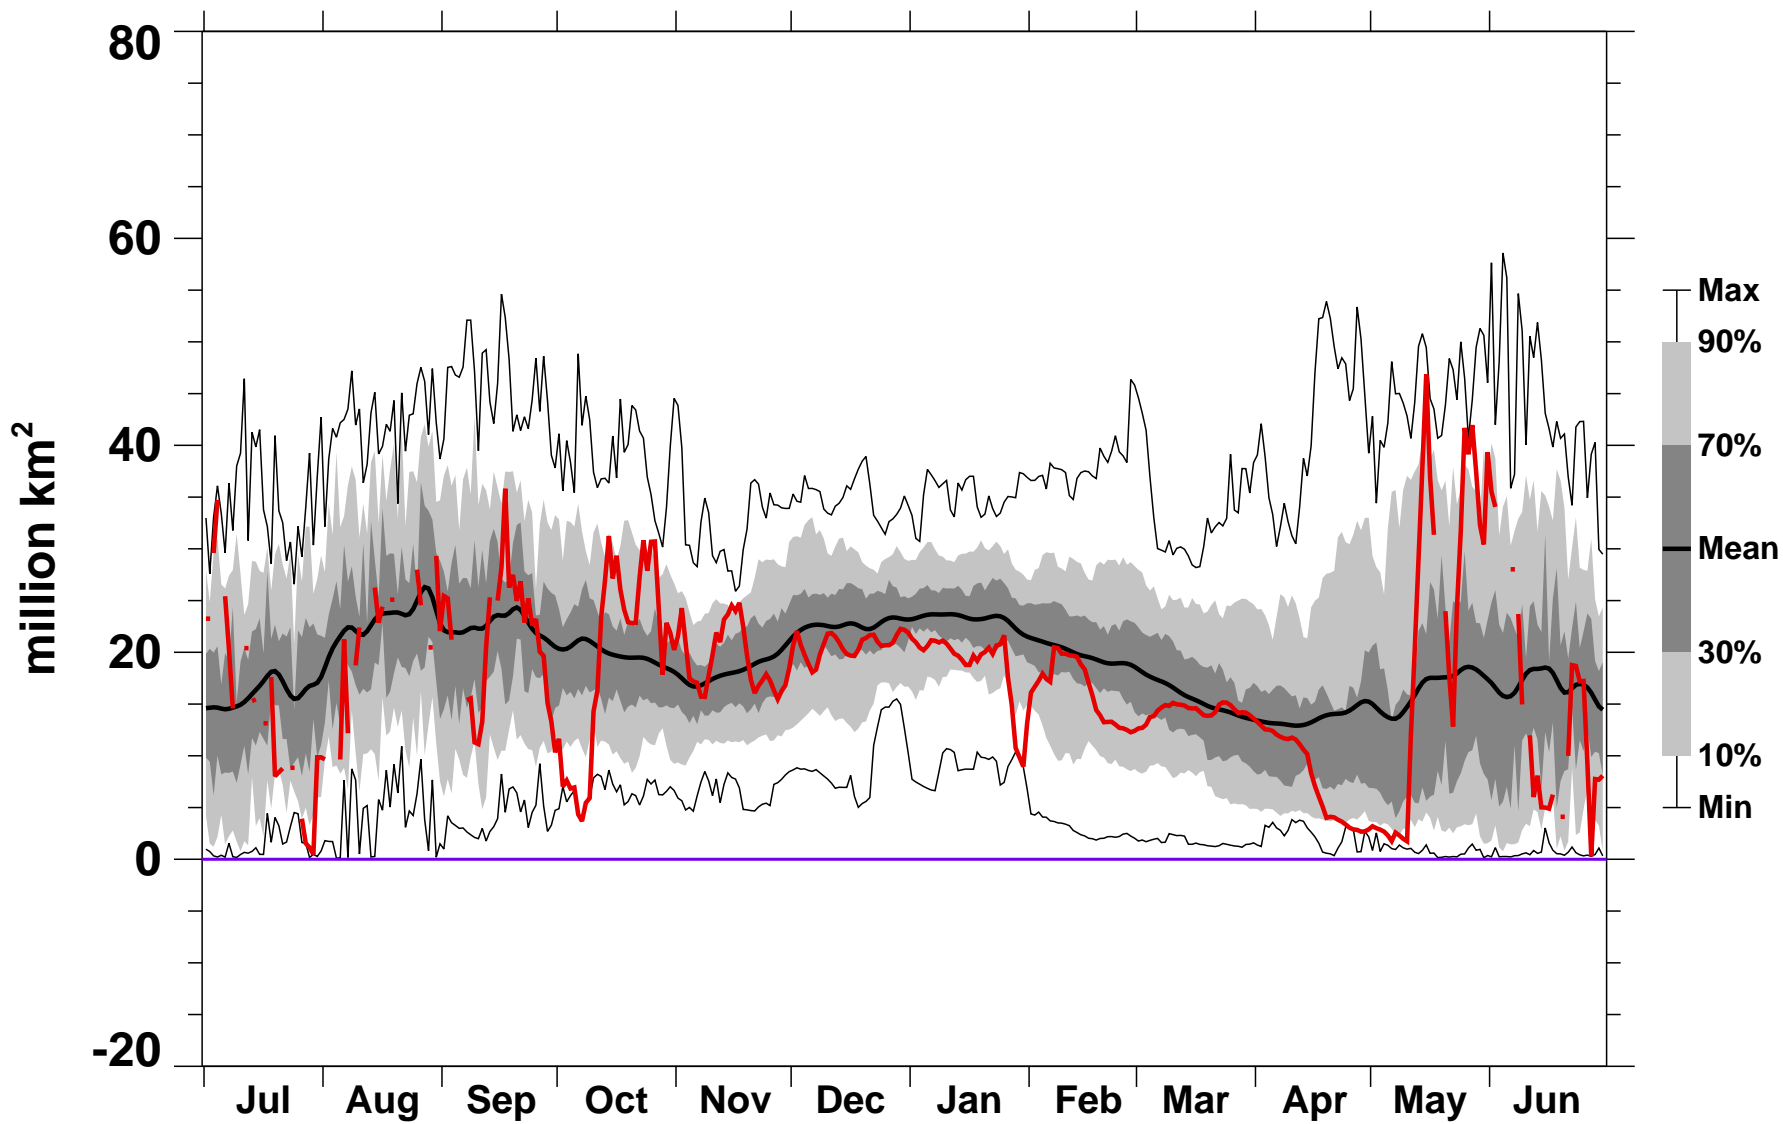

NH Vortex Area 460 K MERRA2

1978/1979–2022/2023

1994/1995