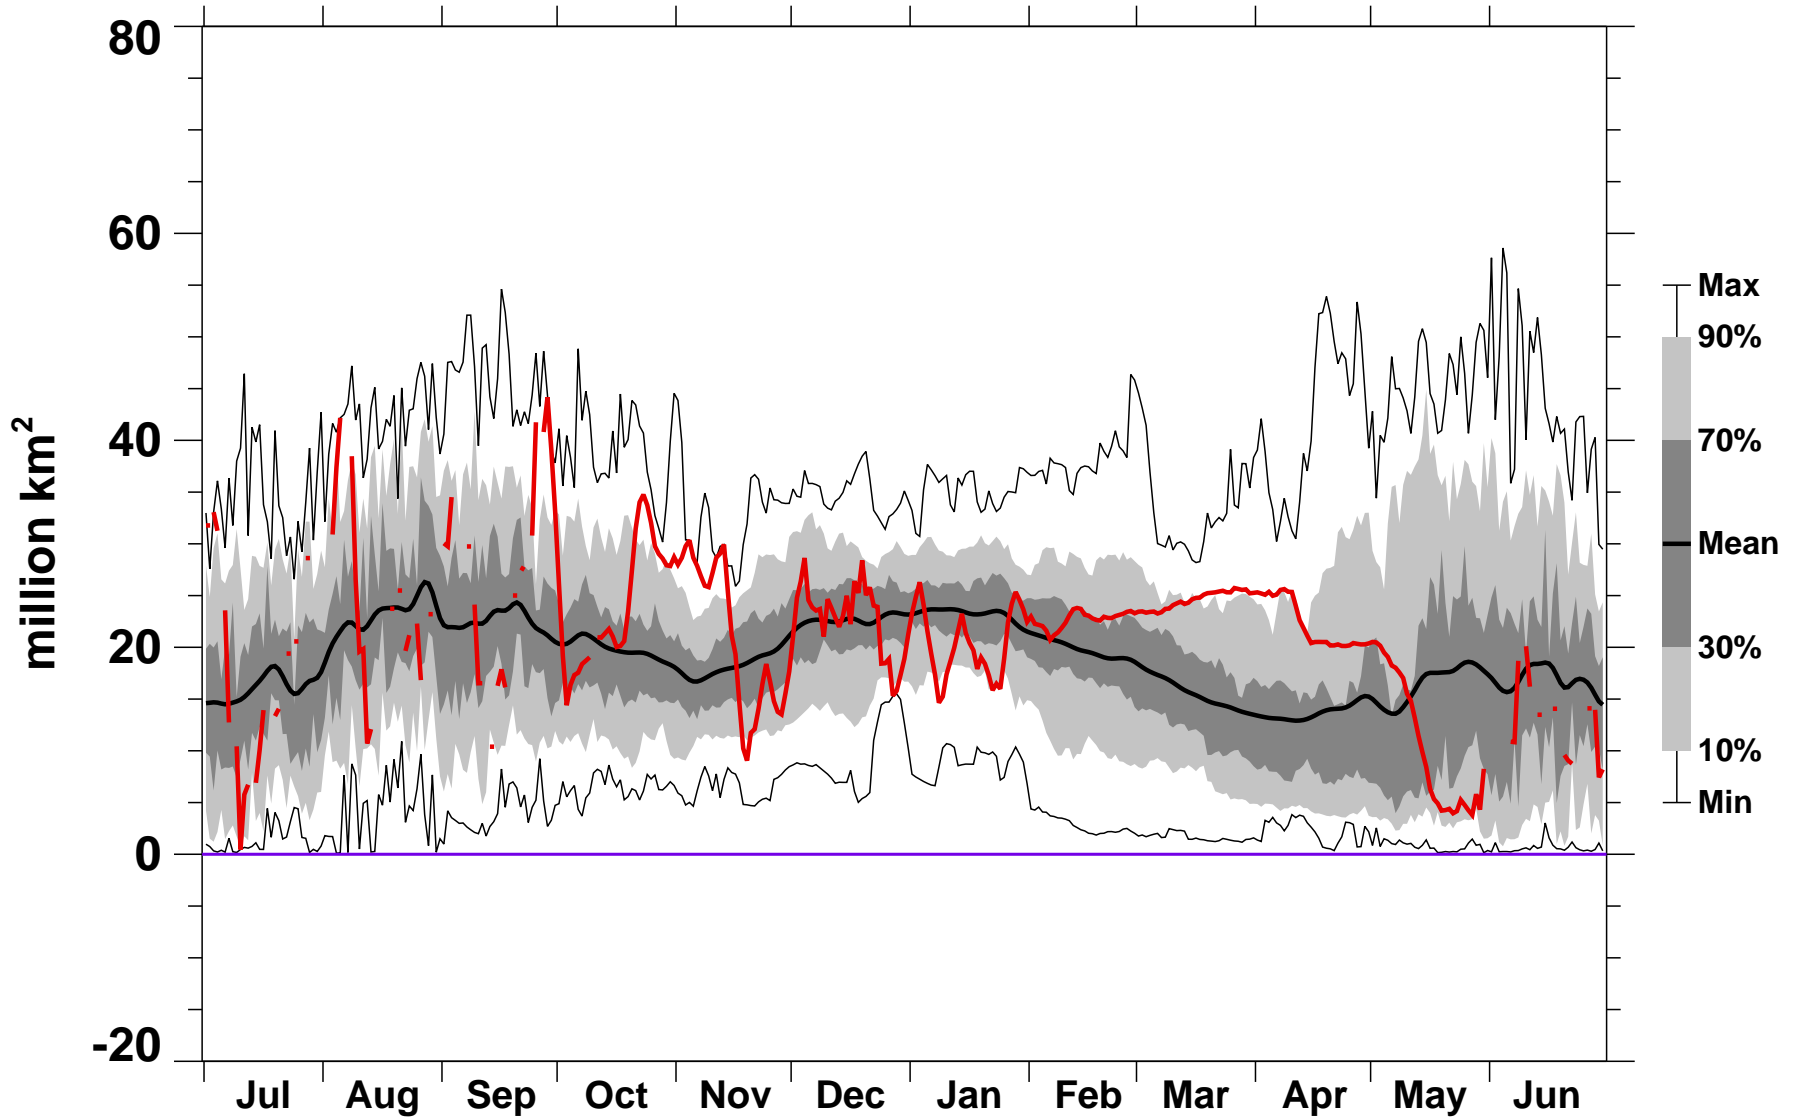

# NH Vortex Area 460 K MERRA2

1978/1979–2022/2023

1996/1997

P. Newman (NASA), L. Lait (SSAI), S. Pawson (NASA)

2023-07-05T06:45:00Z