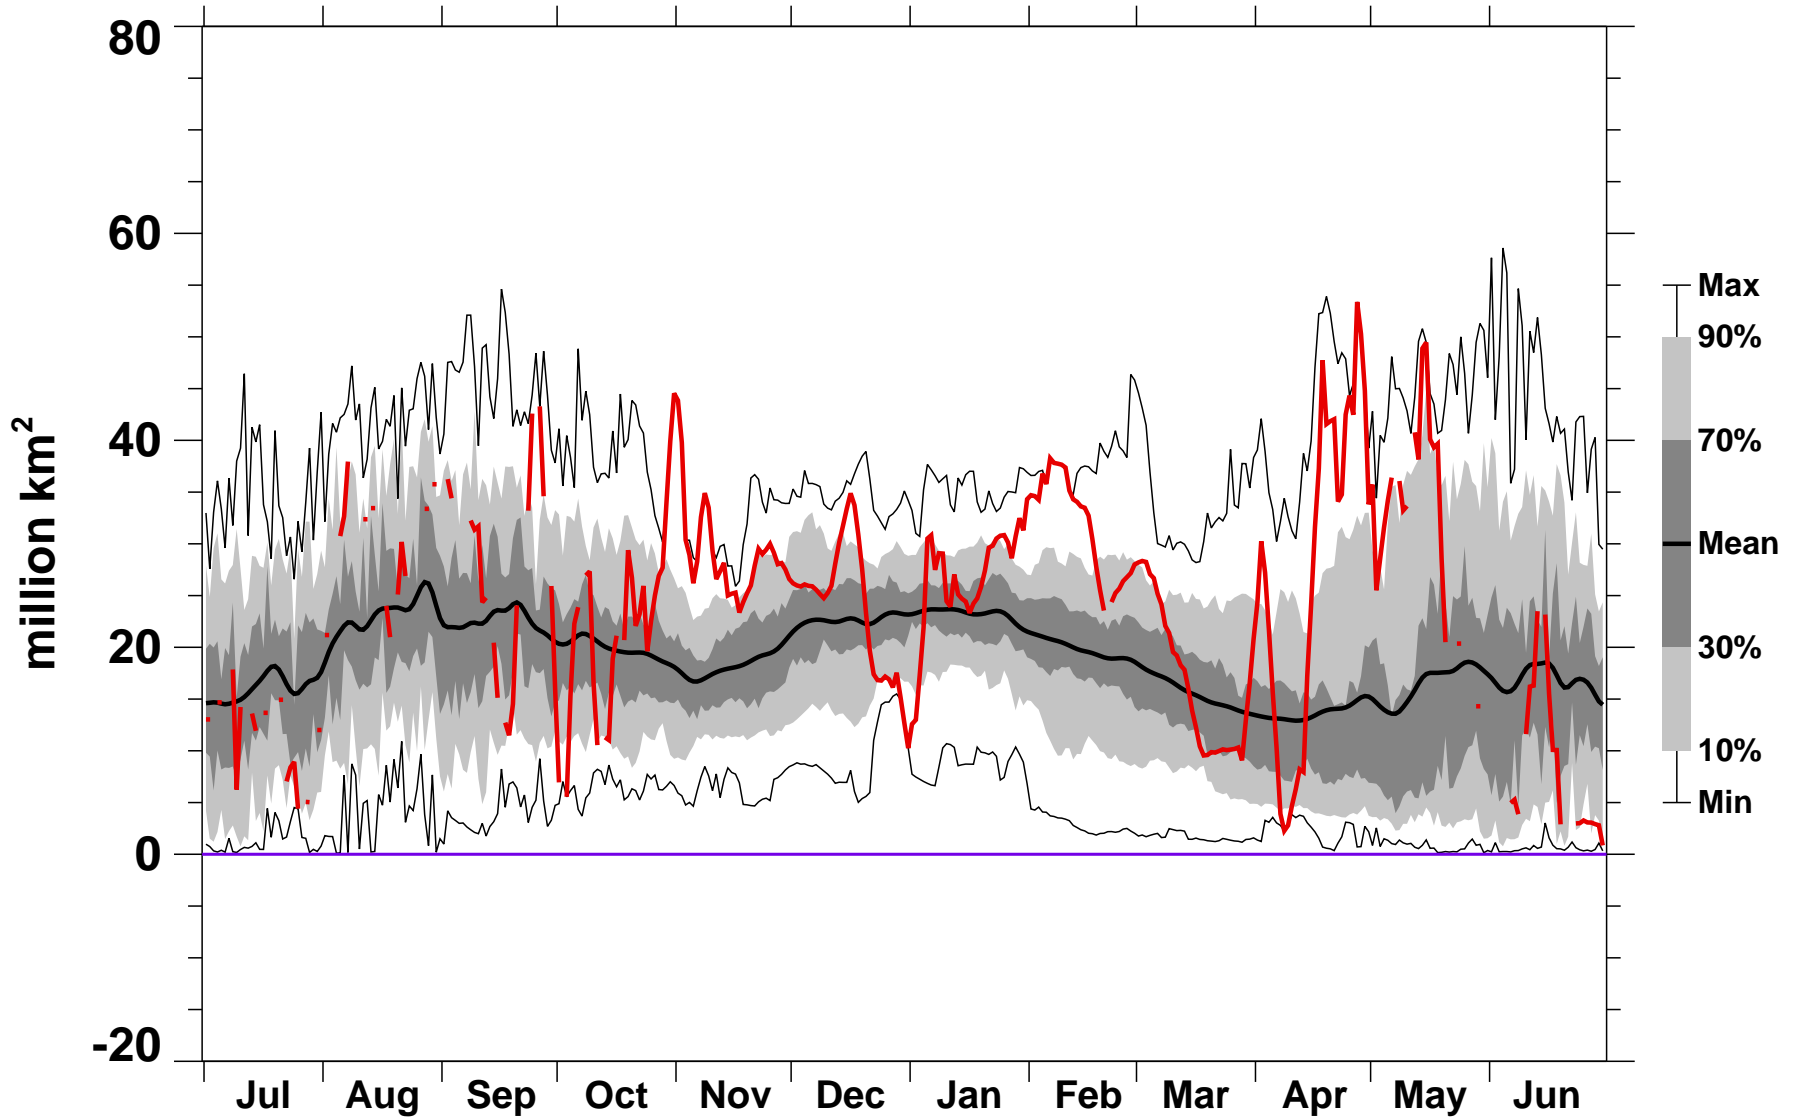

NH Vortex Area 460 K MERRA2

1978/1979–2022/2023

1998/1999