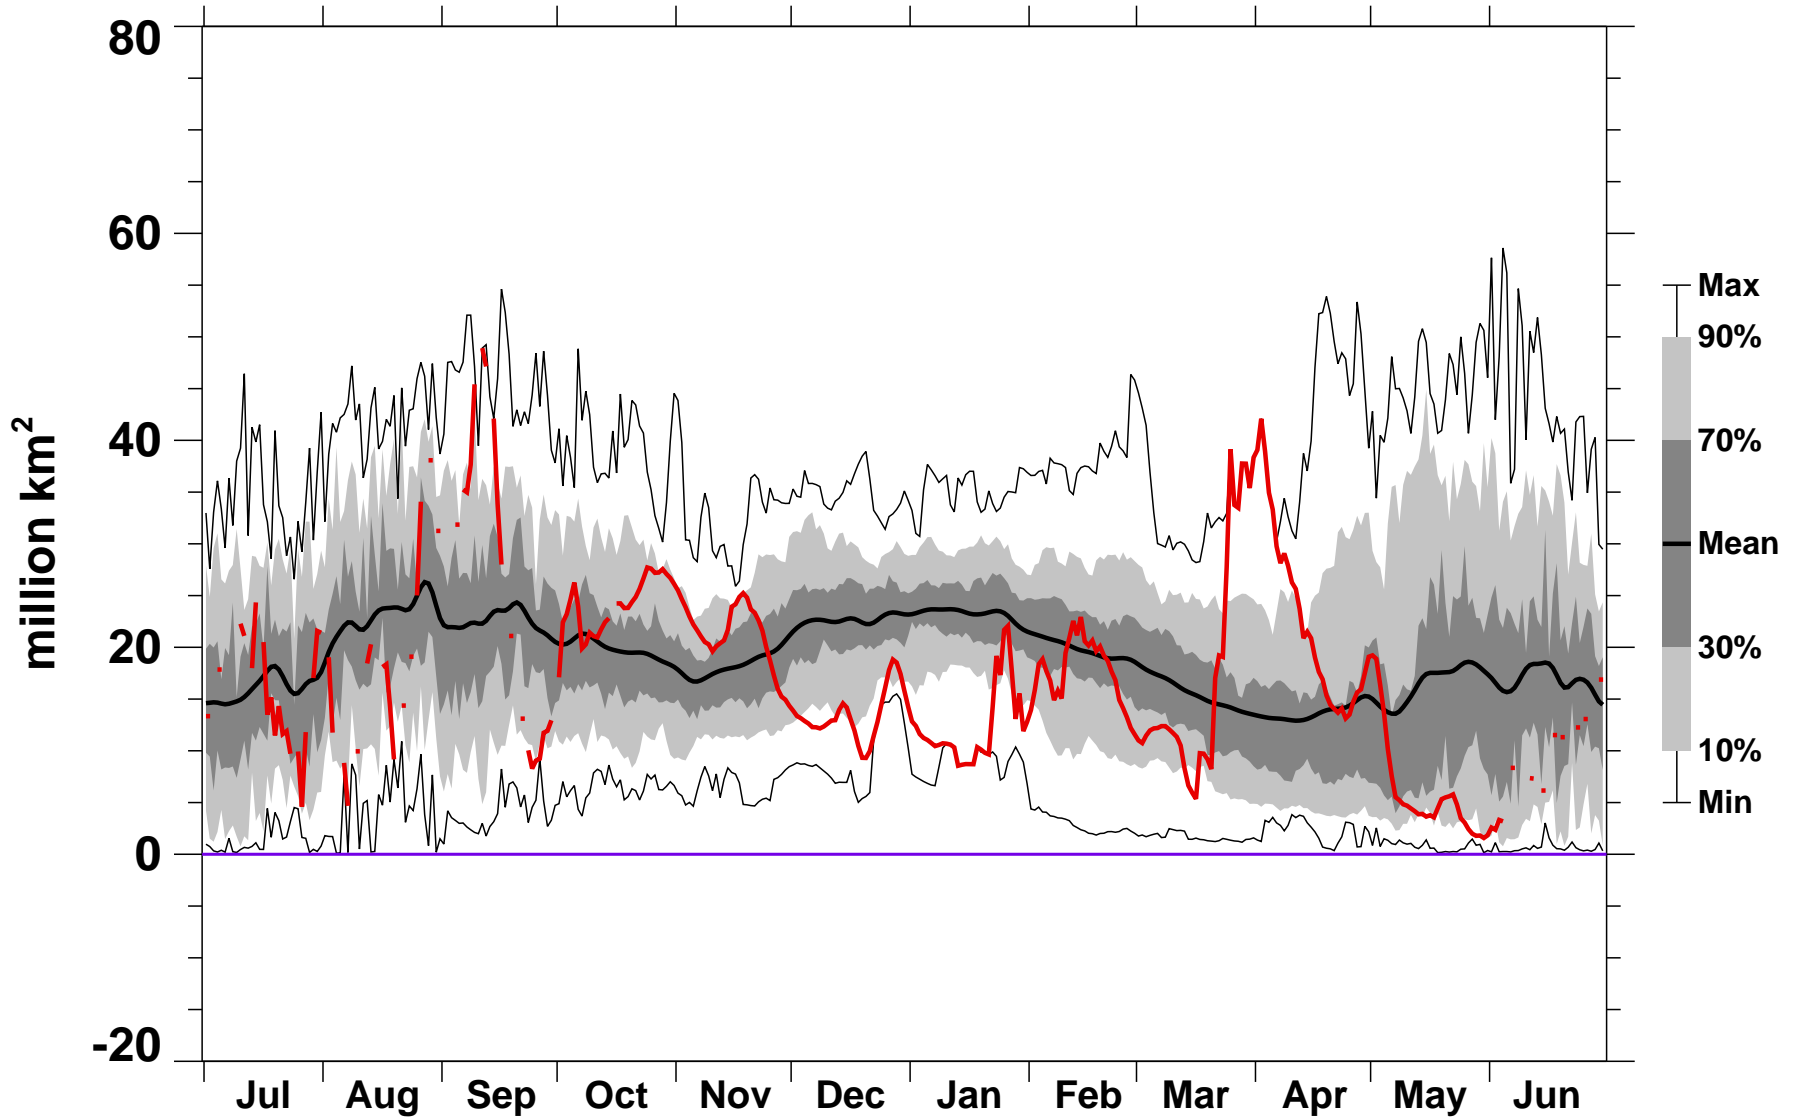

# NH Vortex Area 460 K MERRA2

1978/1979–2022/2023

2000/2001