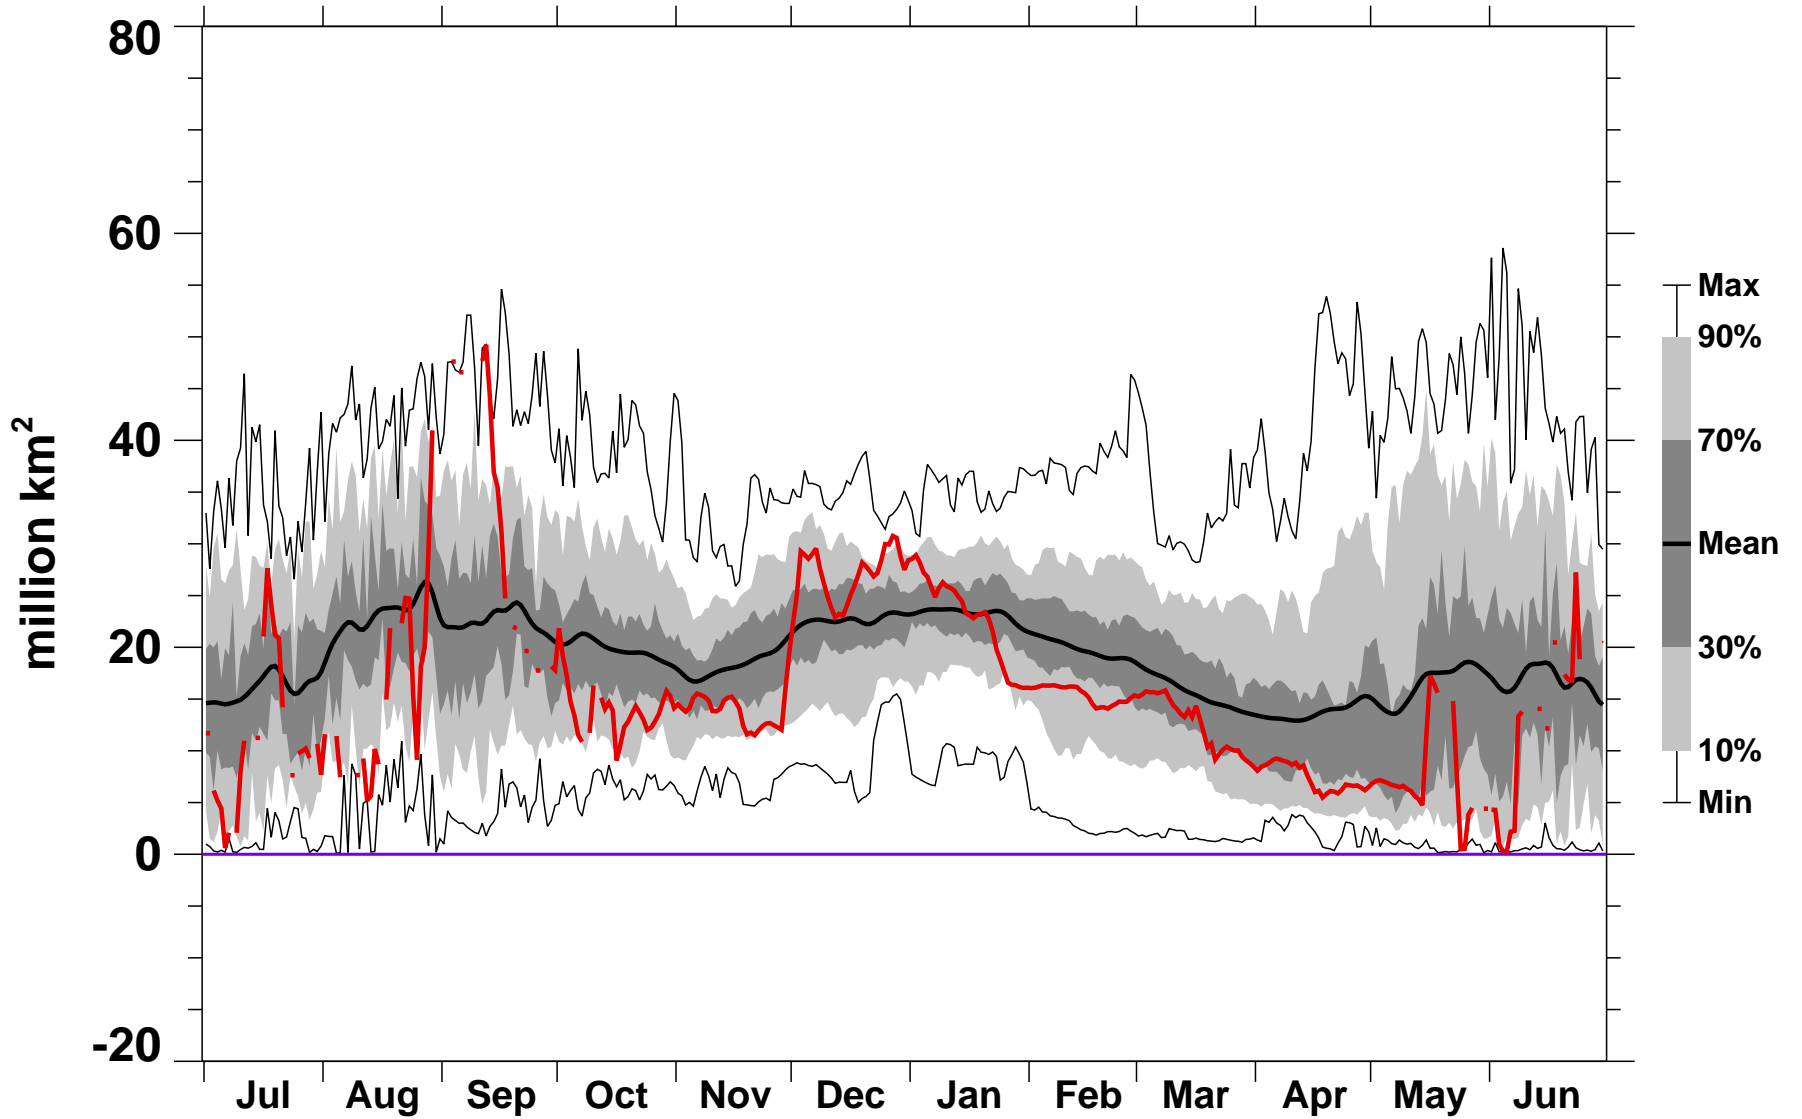

NH Vortex Area 460 K MERRA2

1978/1979–2022/2023

2001/2022