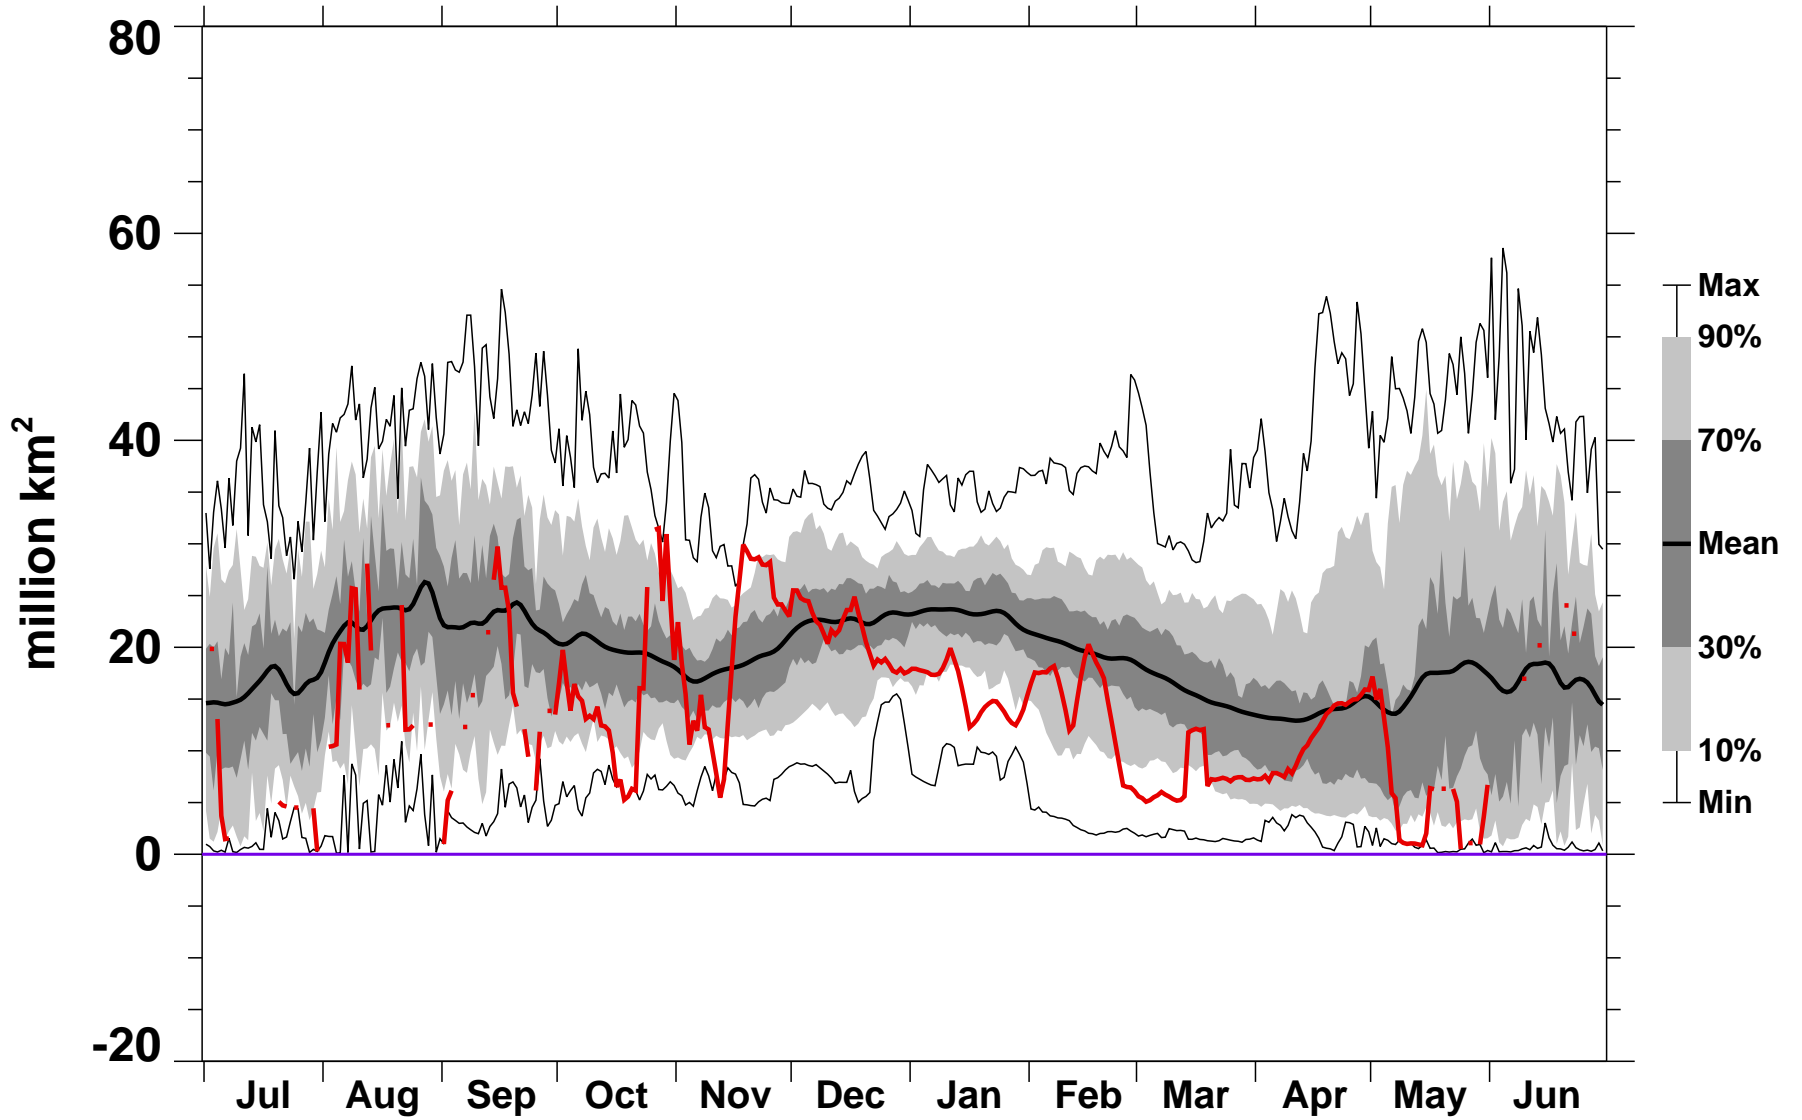

# NH Vortex Area 460 K MERRA2

1978/1979–2022/2023

2003/2004