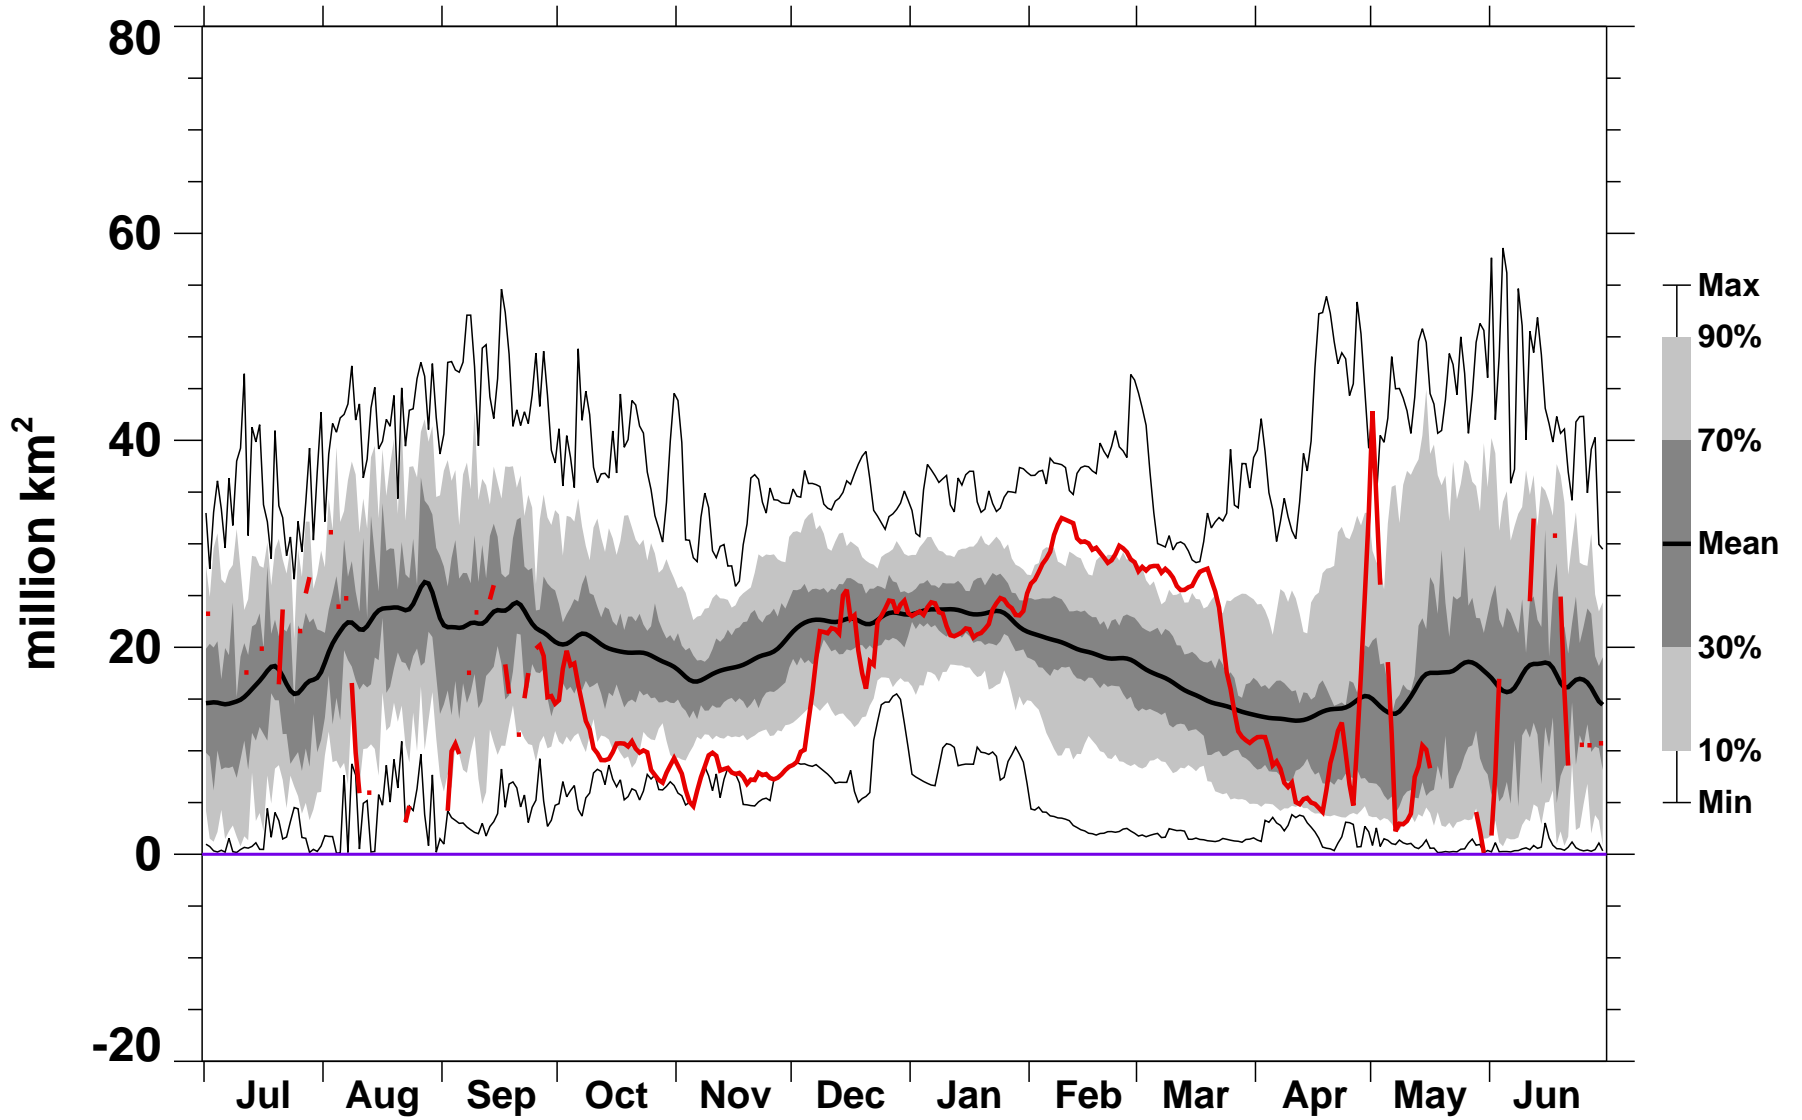

NH Vortex Area 460 K MERRA2

1978/1979–2022/2023

2004/2005