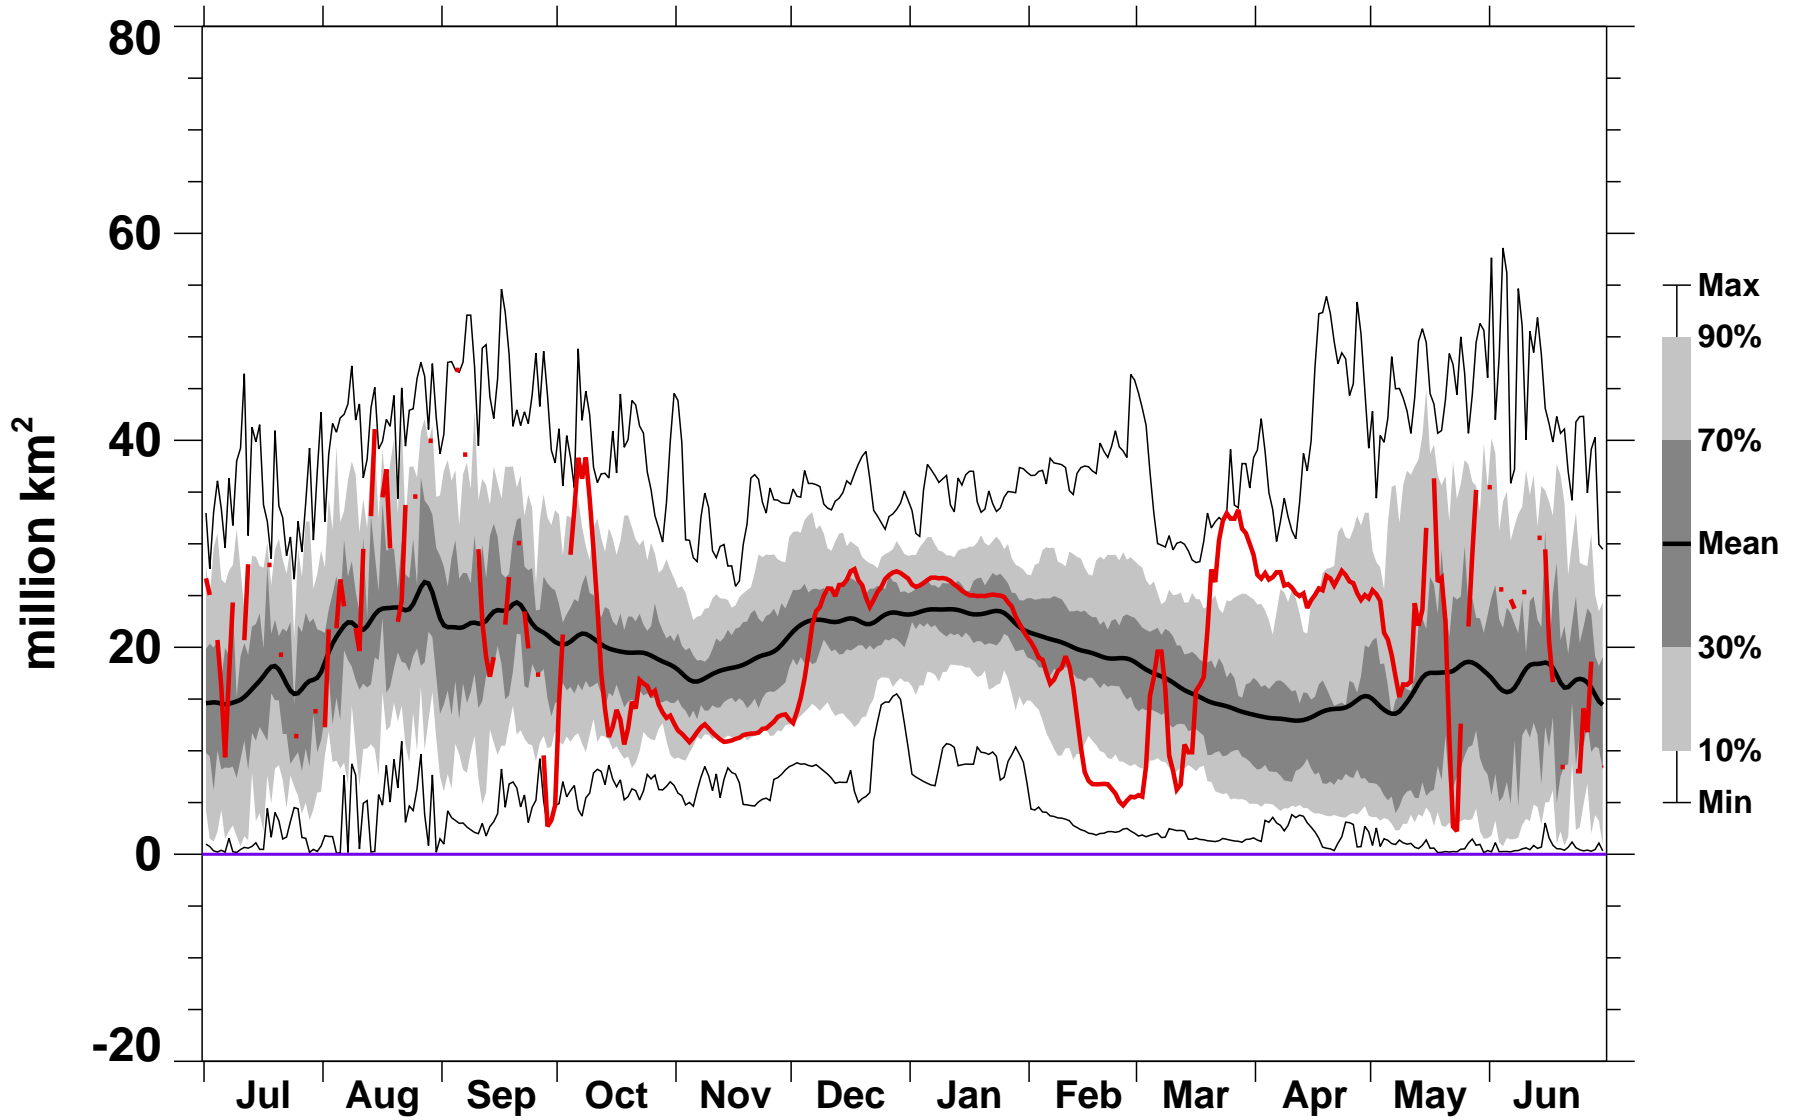

NH Vortex Area 460 K MERRA2

1978/1979–2022/2023

2008/2009

P. Newman (NASA), L. Lait (SSAI), S. Pawson (NASA)

2023-07-05T06:31:04Z