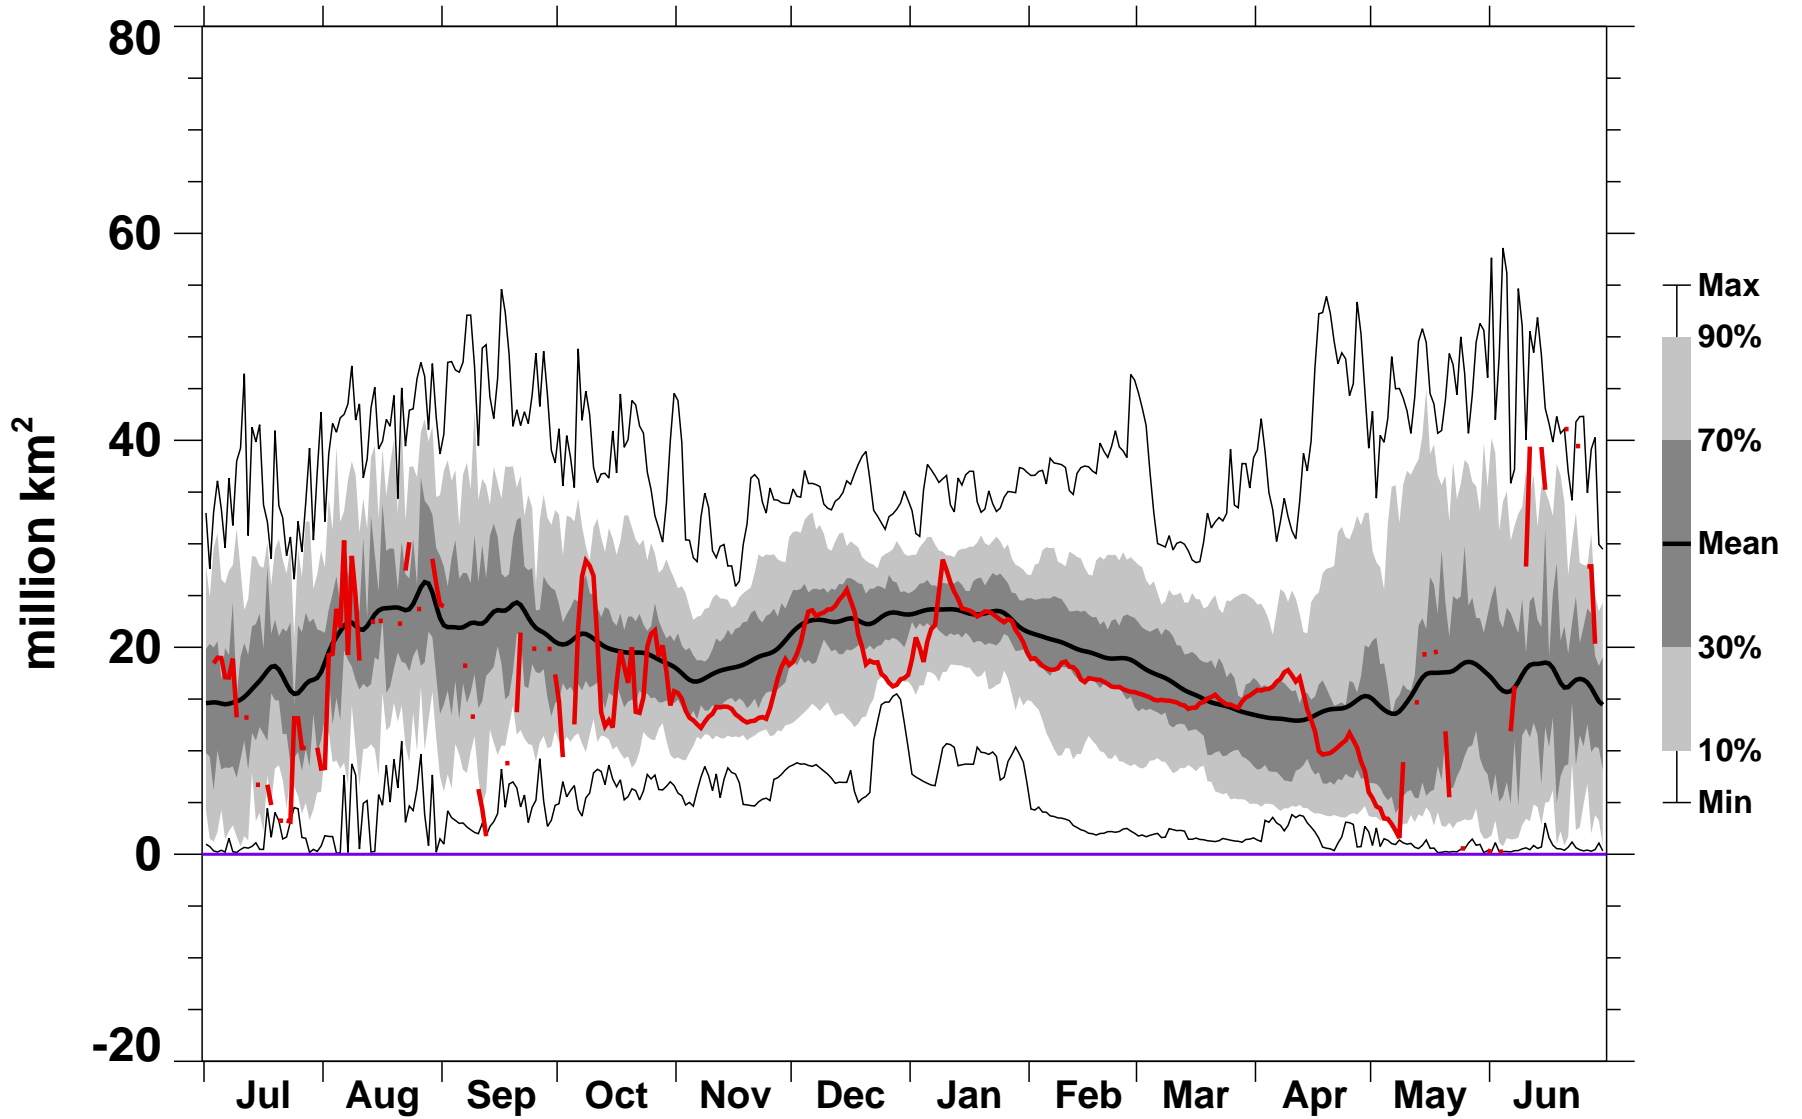

NH Vortex Area 460 K MERRA2

1978/1979–2022/2023

2014/2015