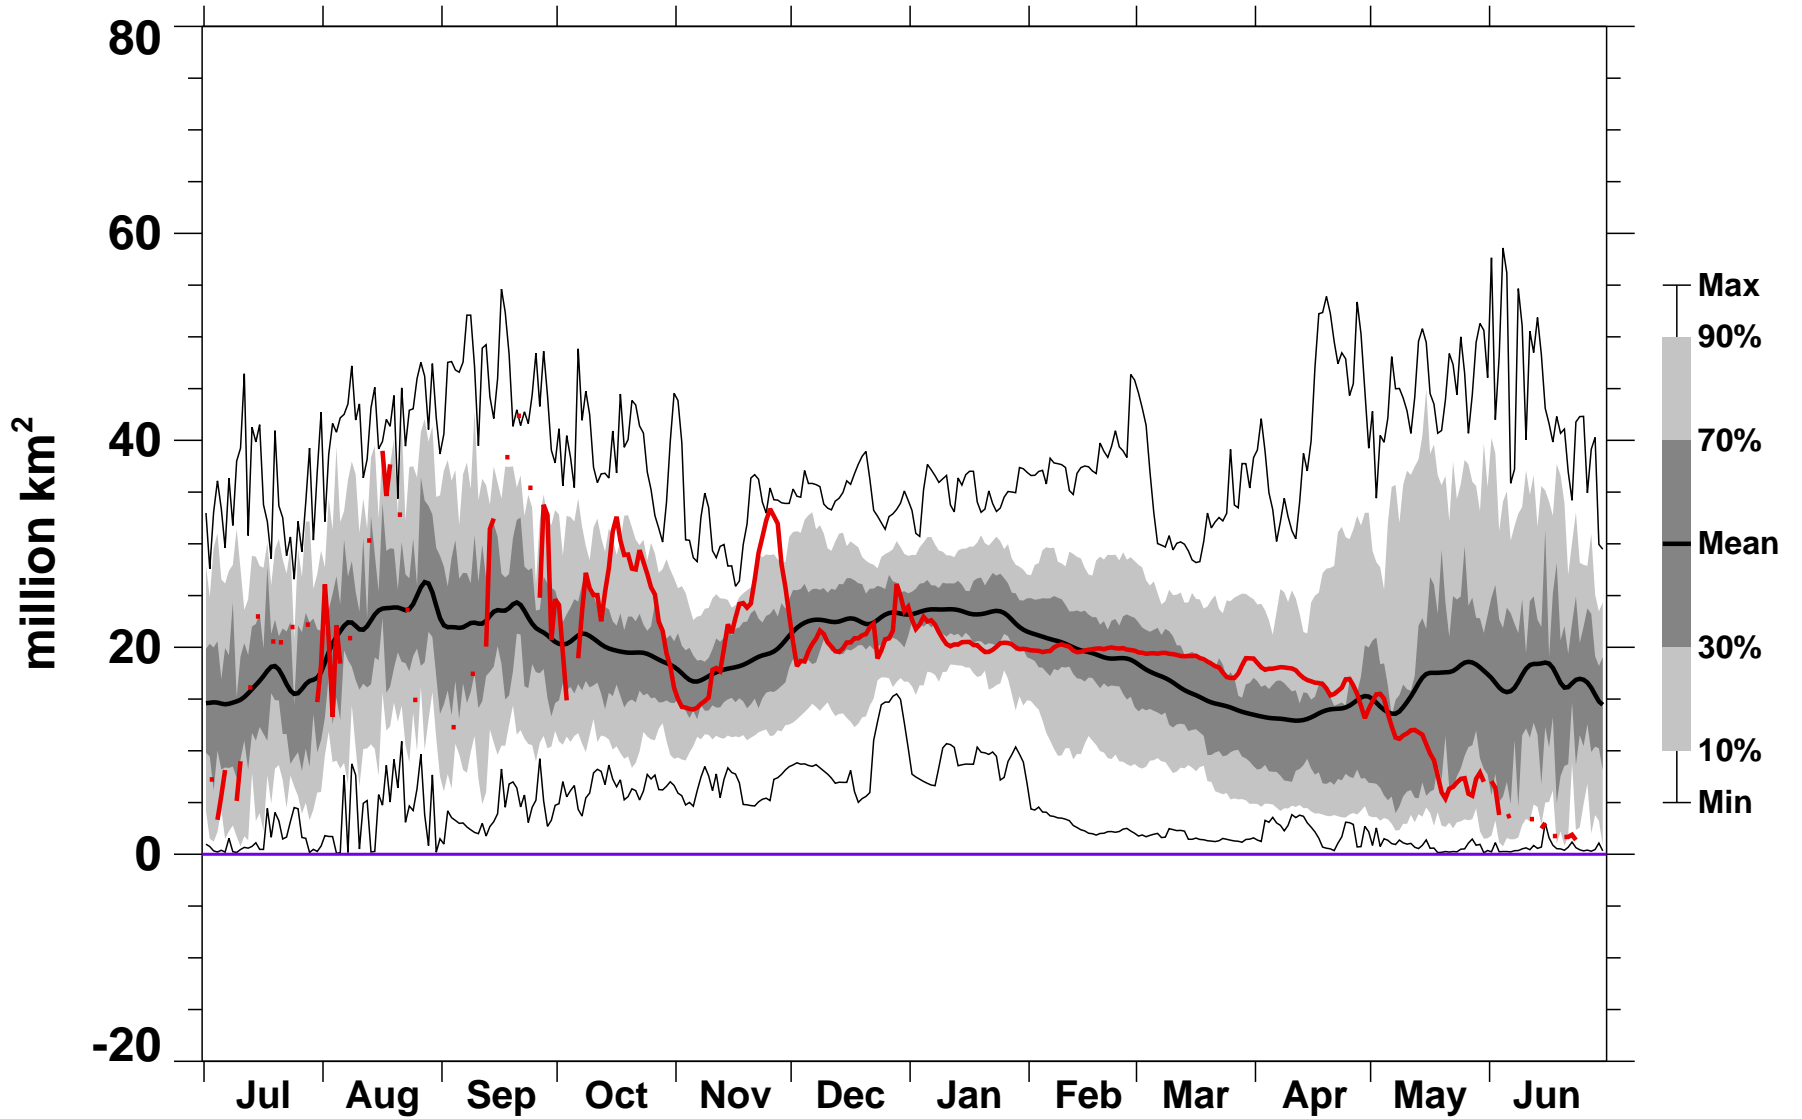

# NH Vortex Area 460 K MERRA2

1978/1979–2022/2023

2019/2020