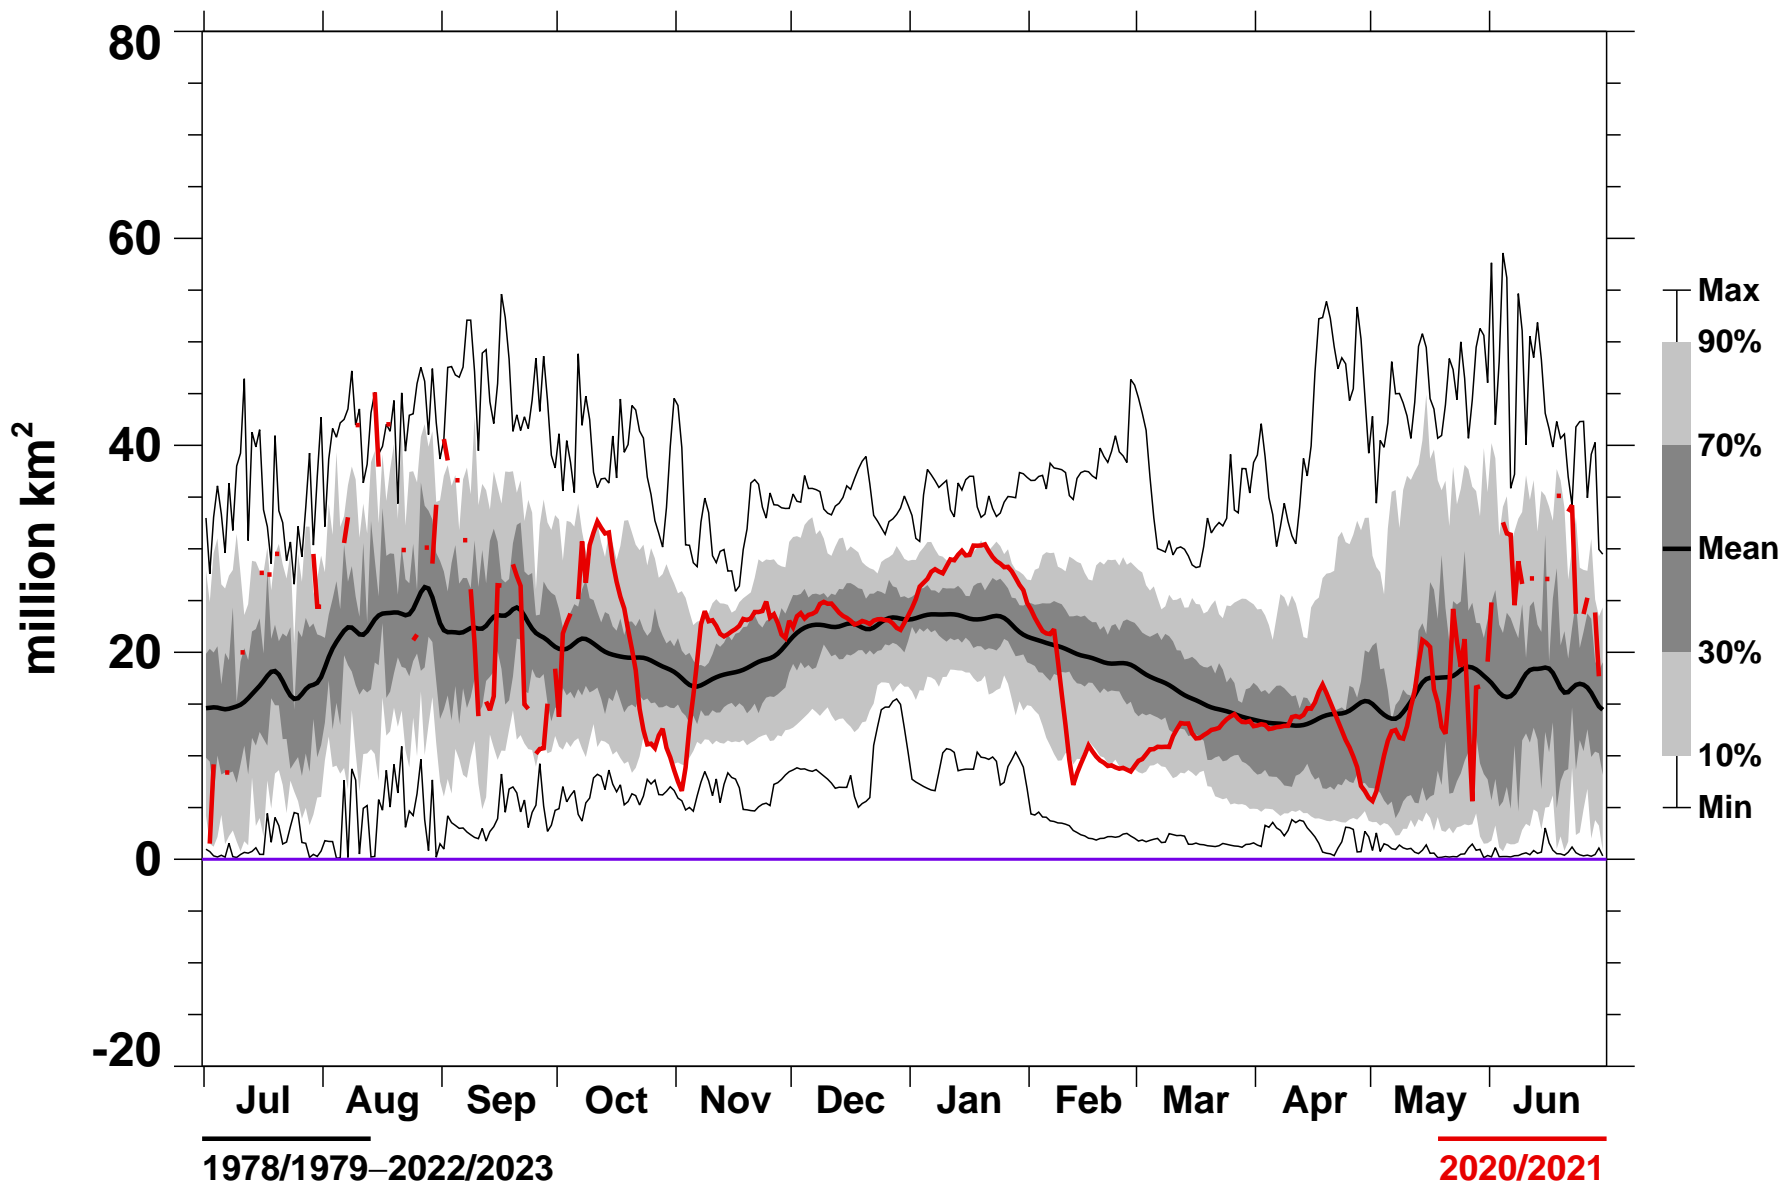

# NH Vortex Area 460 K MERRA2

1978/1979–2022/2023

2020/2021