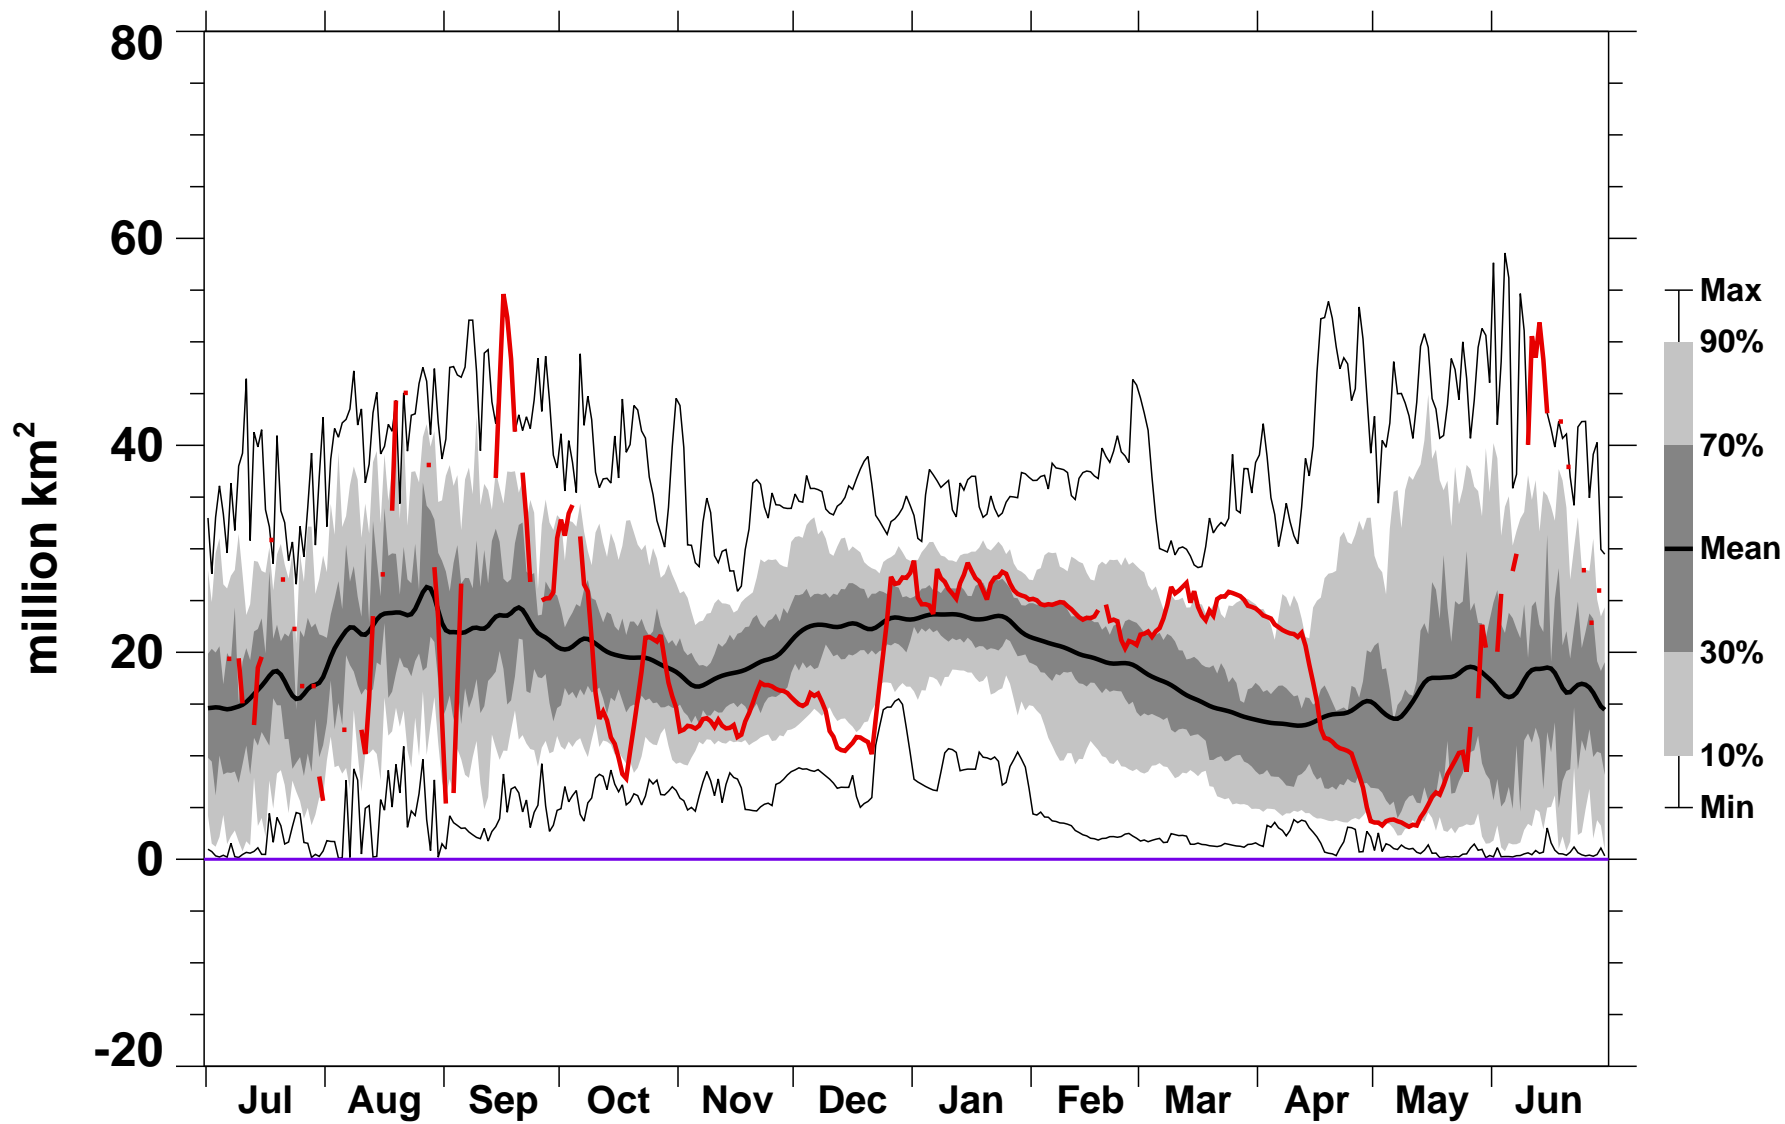

NH Vortex Area 460 K MERRA2

1978/1979–2022/2023

2021/2022