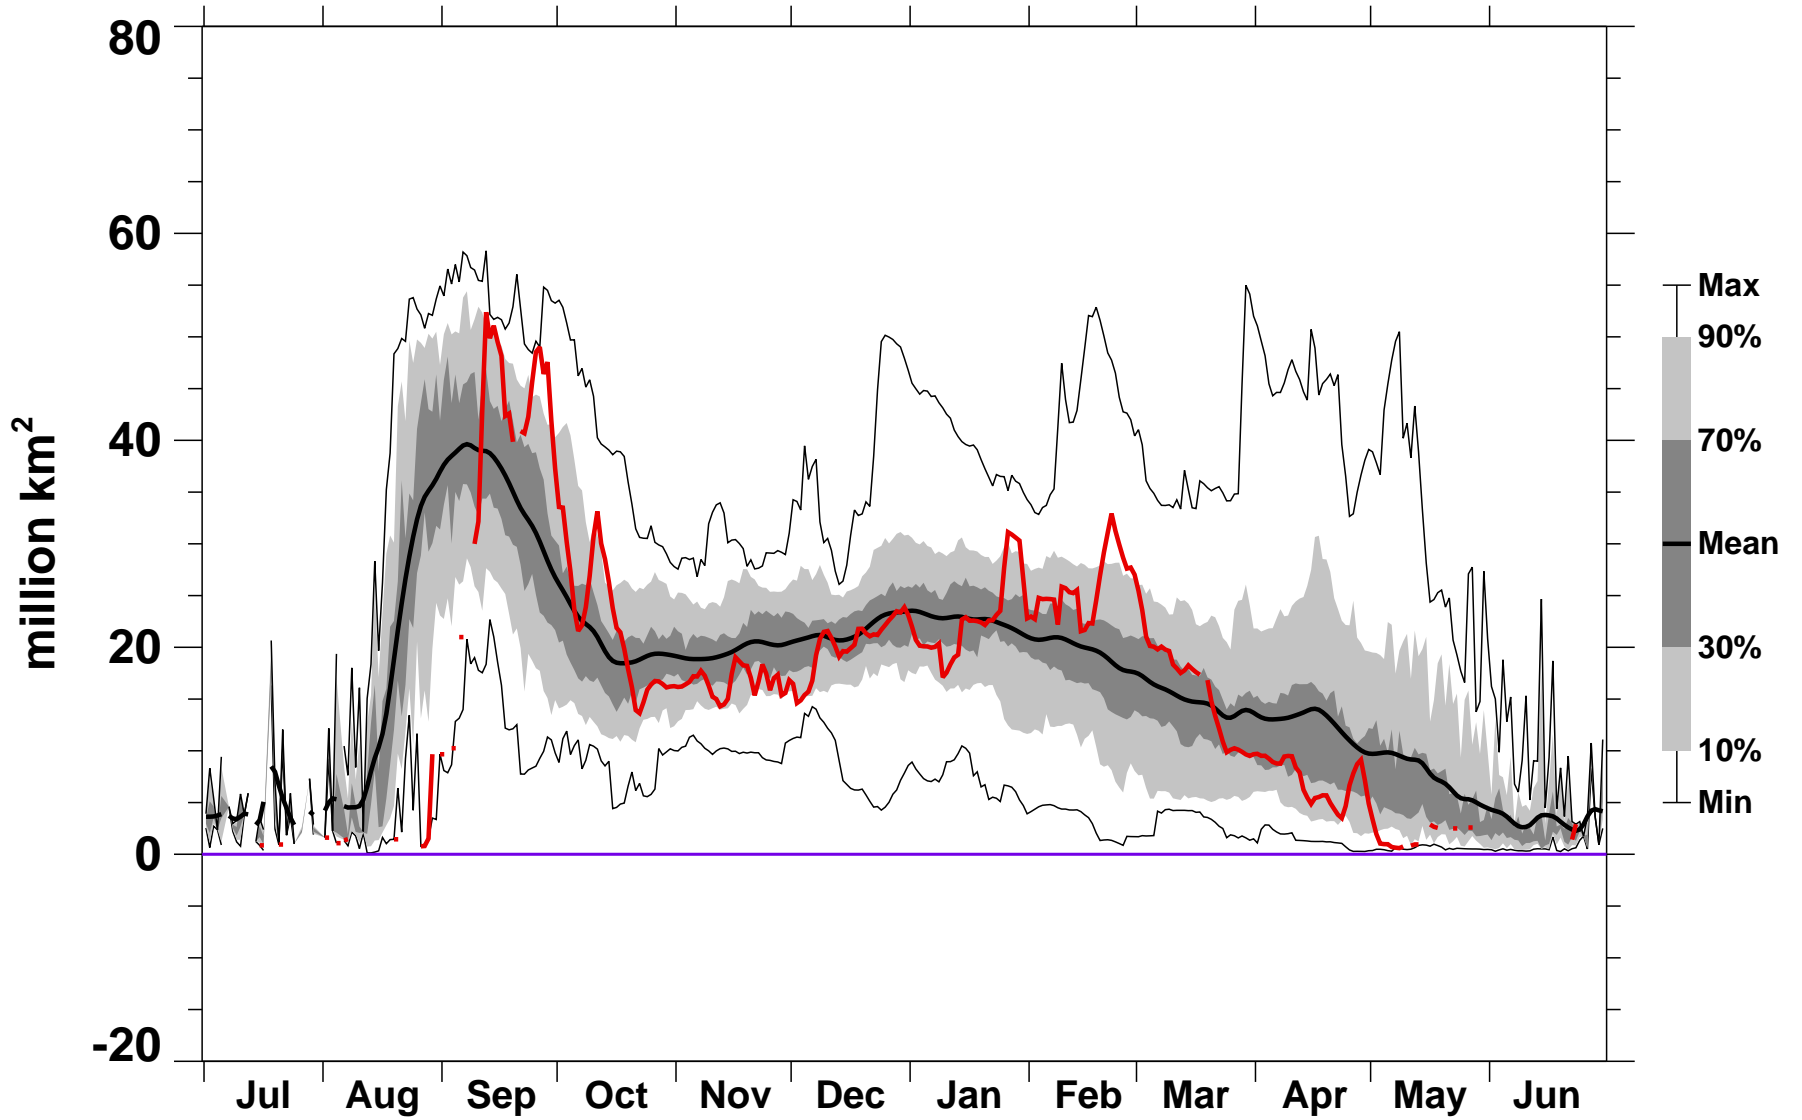

NH Vortex Area 600 K MERRA2

1978/1979–2022/2023

1979/1980

P. Newman (NASA), L. Lait (SSAI), S. Pawson (NASA)

2023-07-05T07:04:31Z