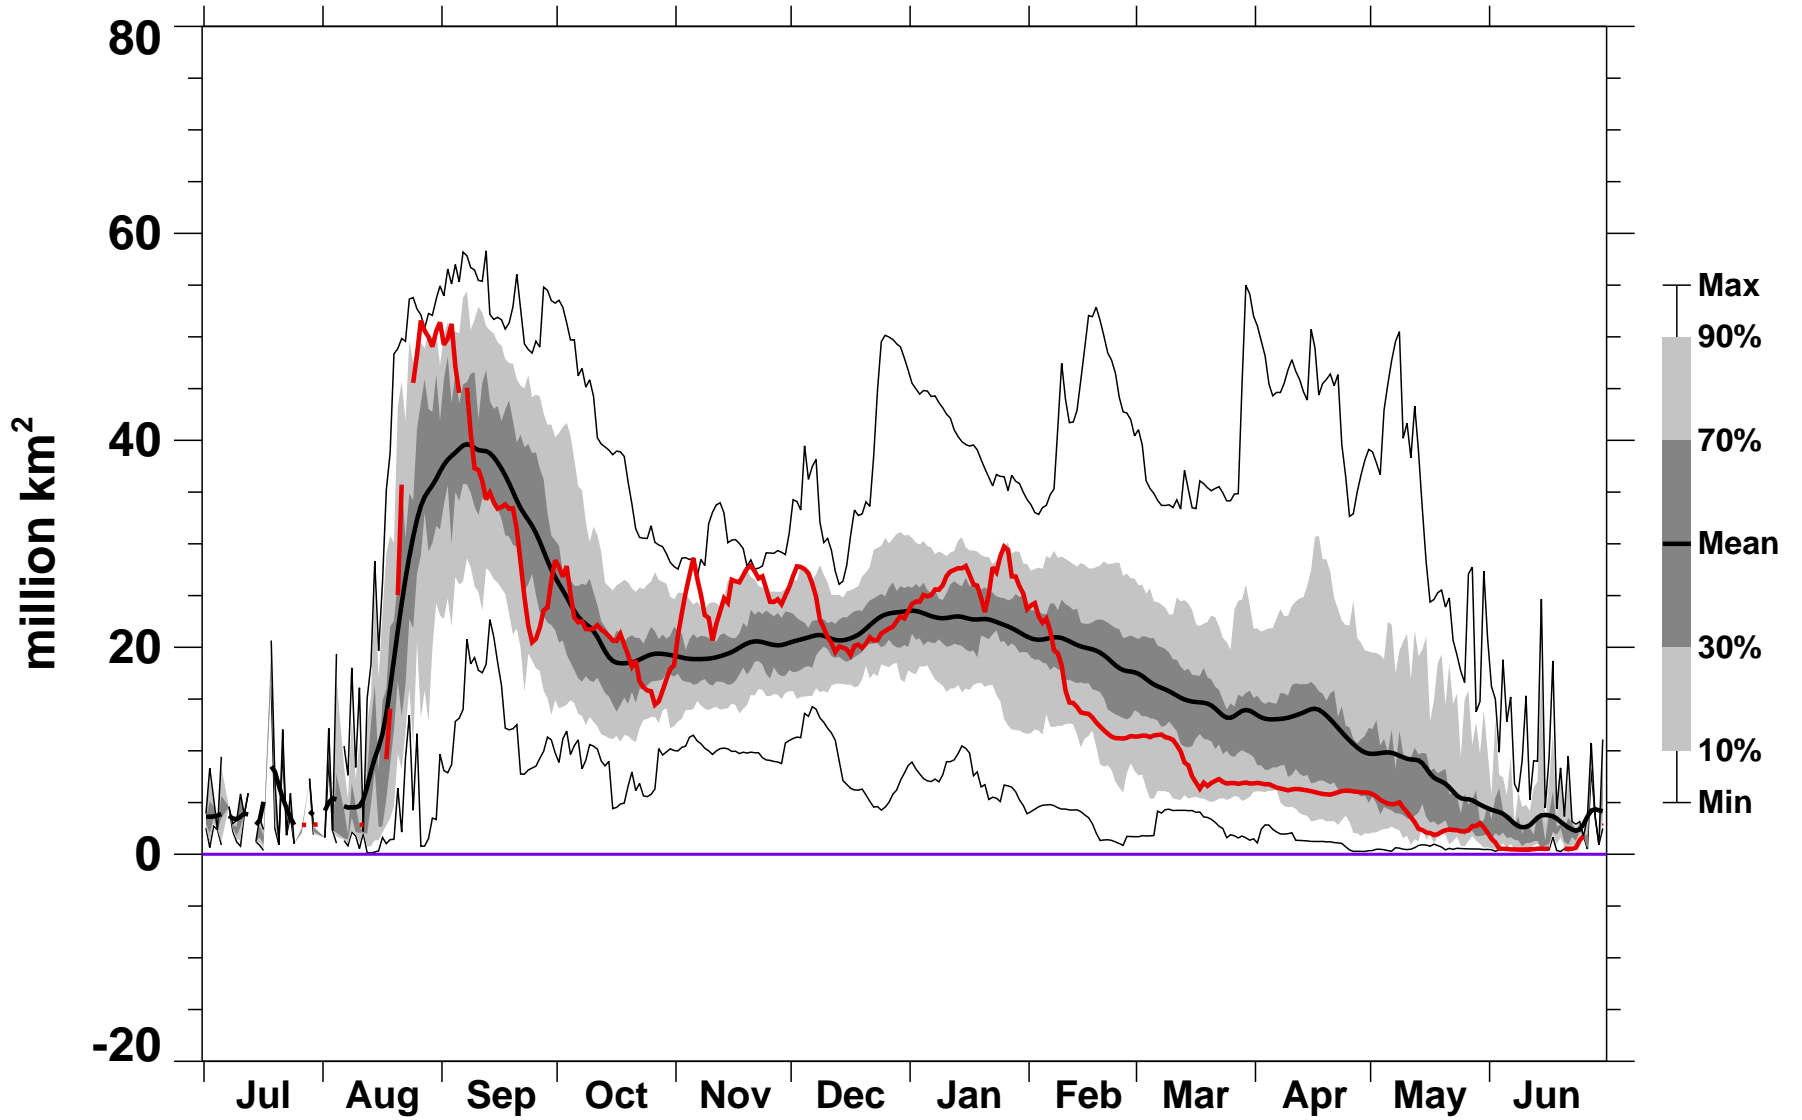

NH Vortex Area 600 K MERRA2

1978/1979–2022/2023

1980/1981