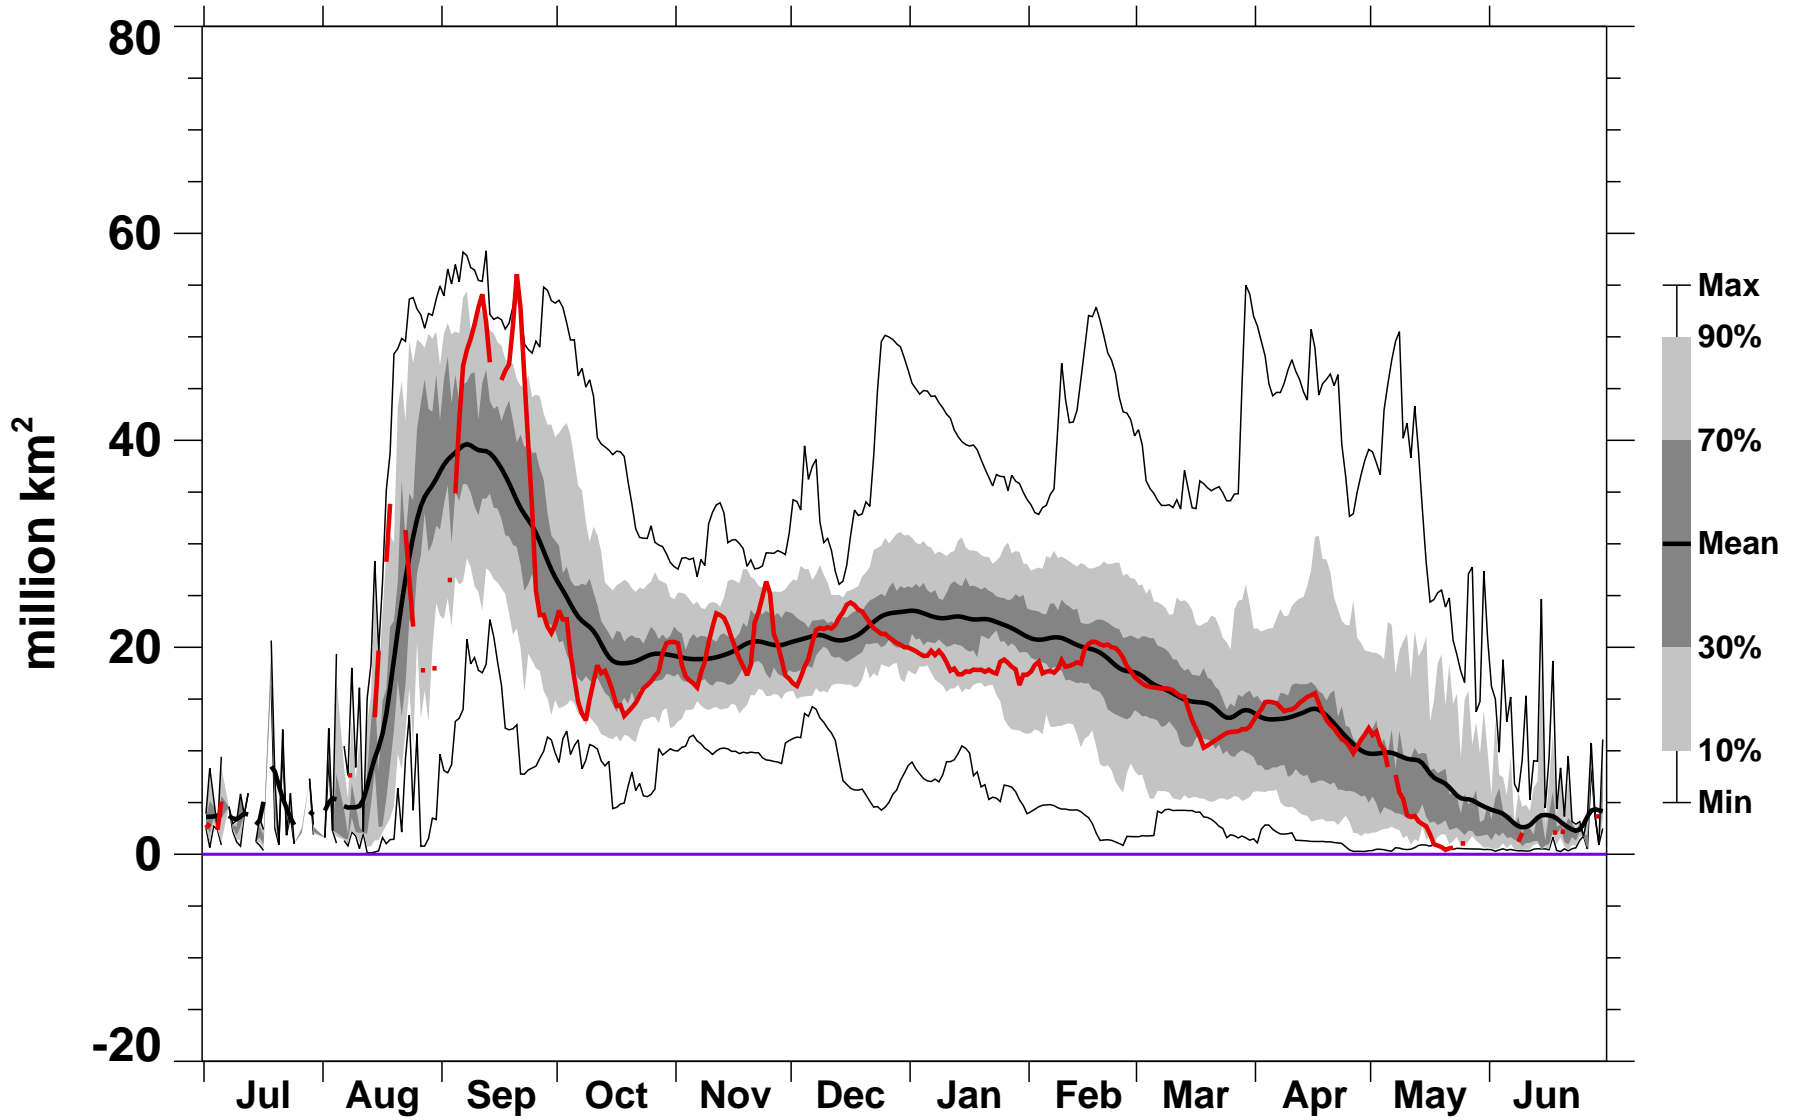

# NH Vortex Area 600 K MERRA2

1978/1979–2022/2023

1981/1982

P. Newman (NASA), L. Lait (SSAI), S. Pawson (NASA)

2023-07-05T07:02:13Z