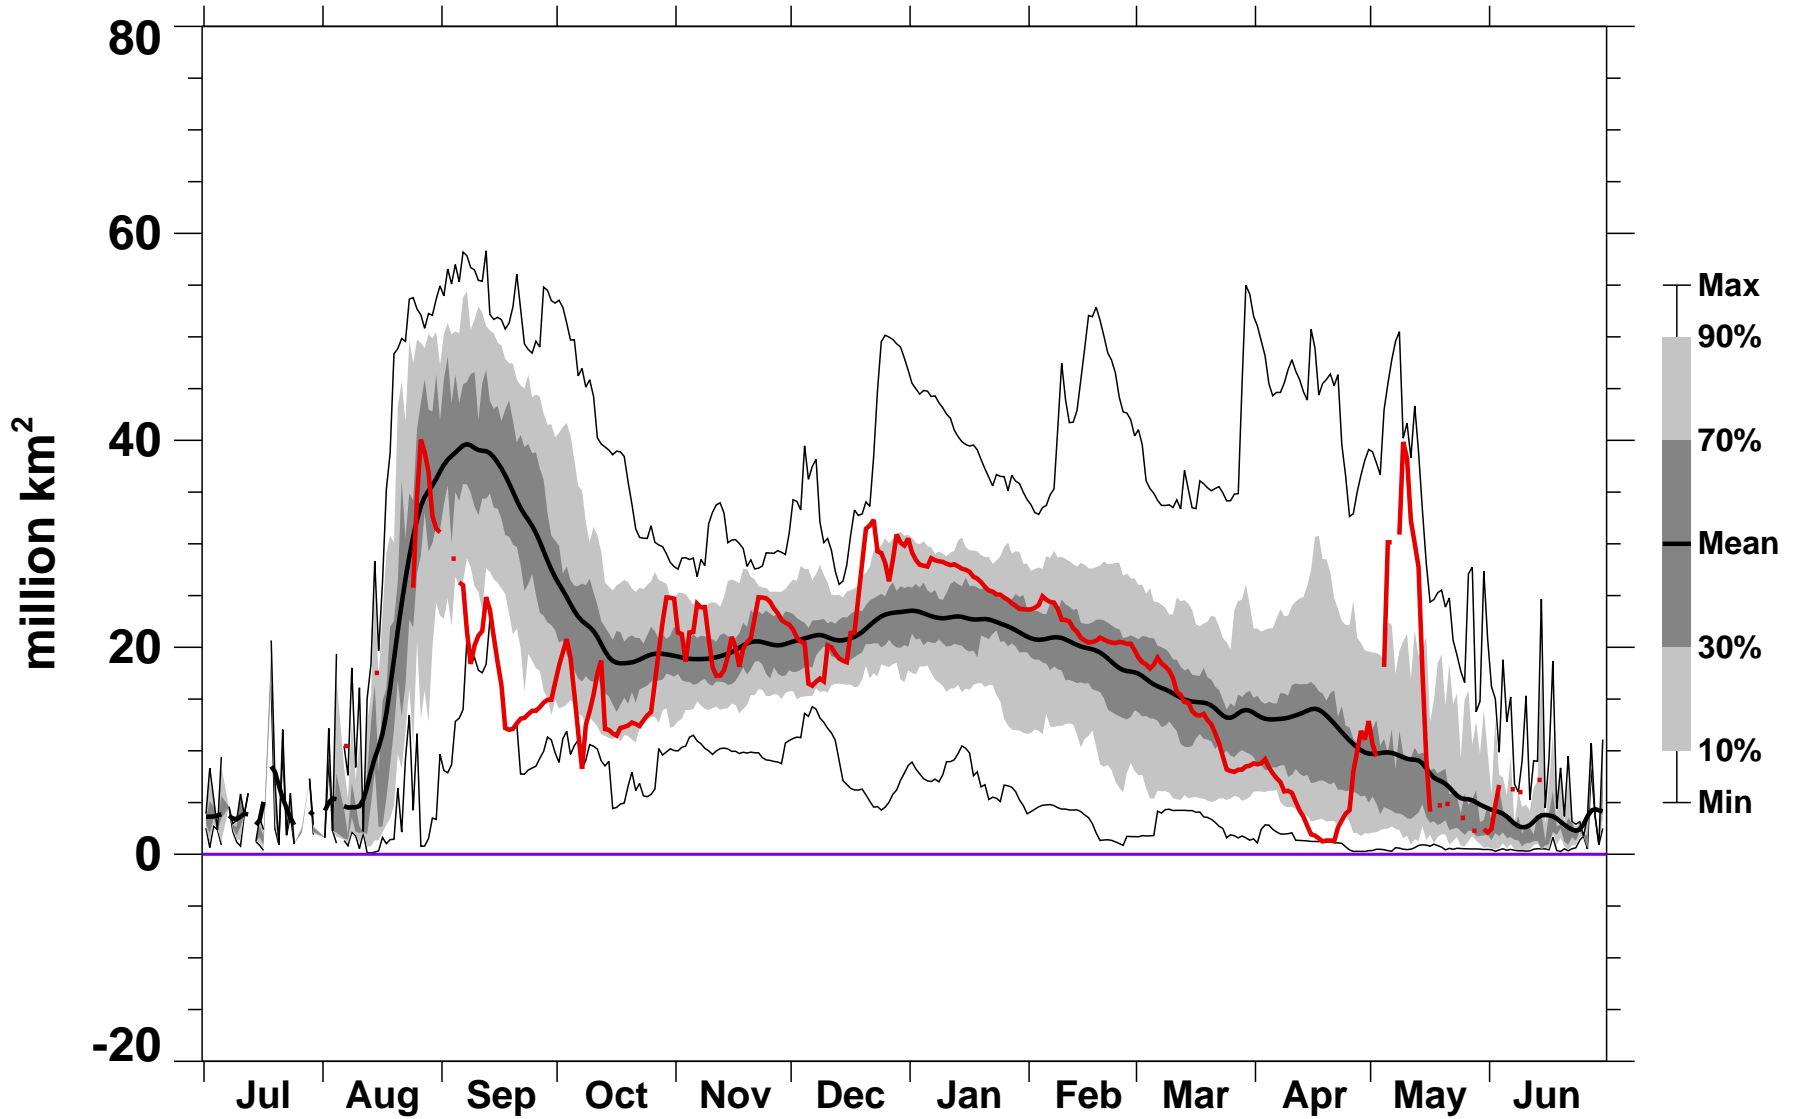

NH Vortex Area 600 K MERRA2

1978/1979–2022/2023

1982/1983

P. Newman (NASA), L. Lait (SSAI), S. Pawson (NASA)

2023-07-05T07:01:05Z