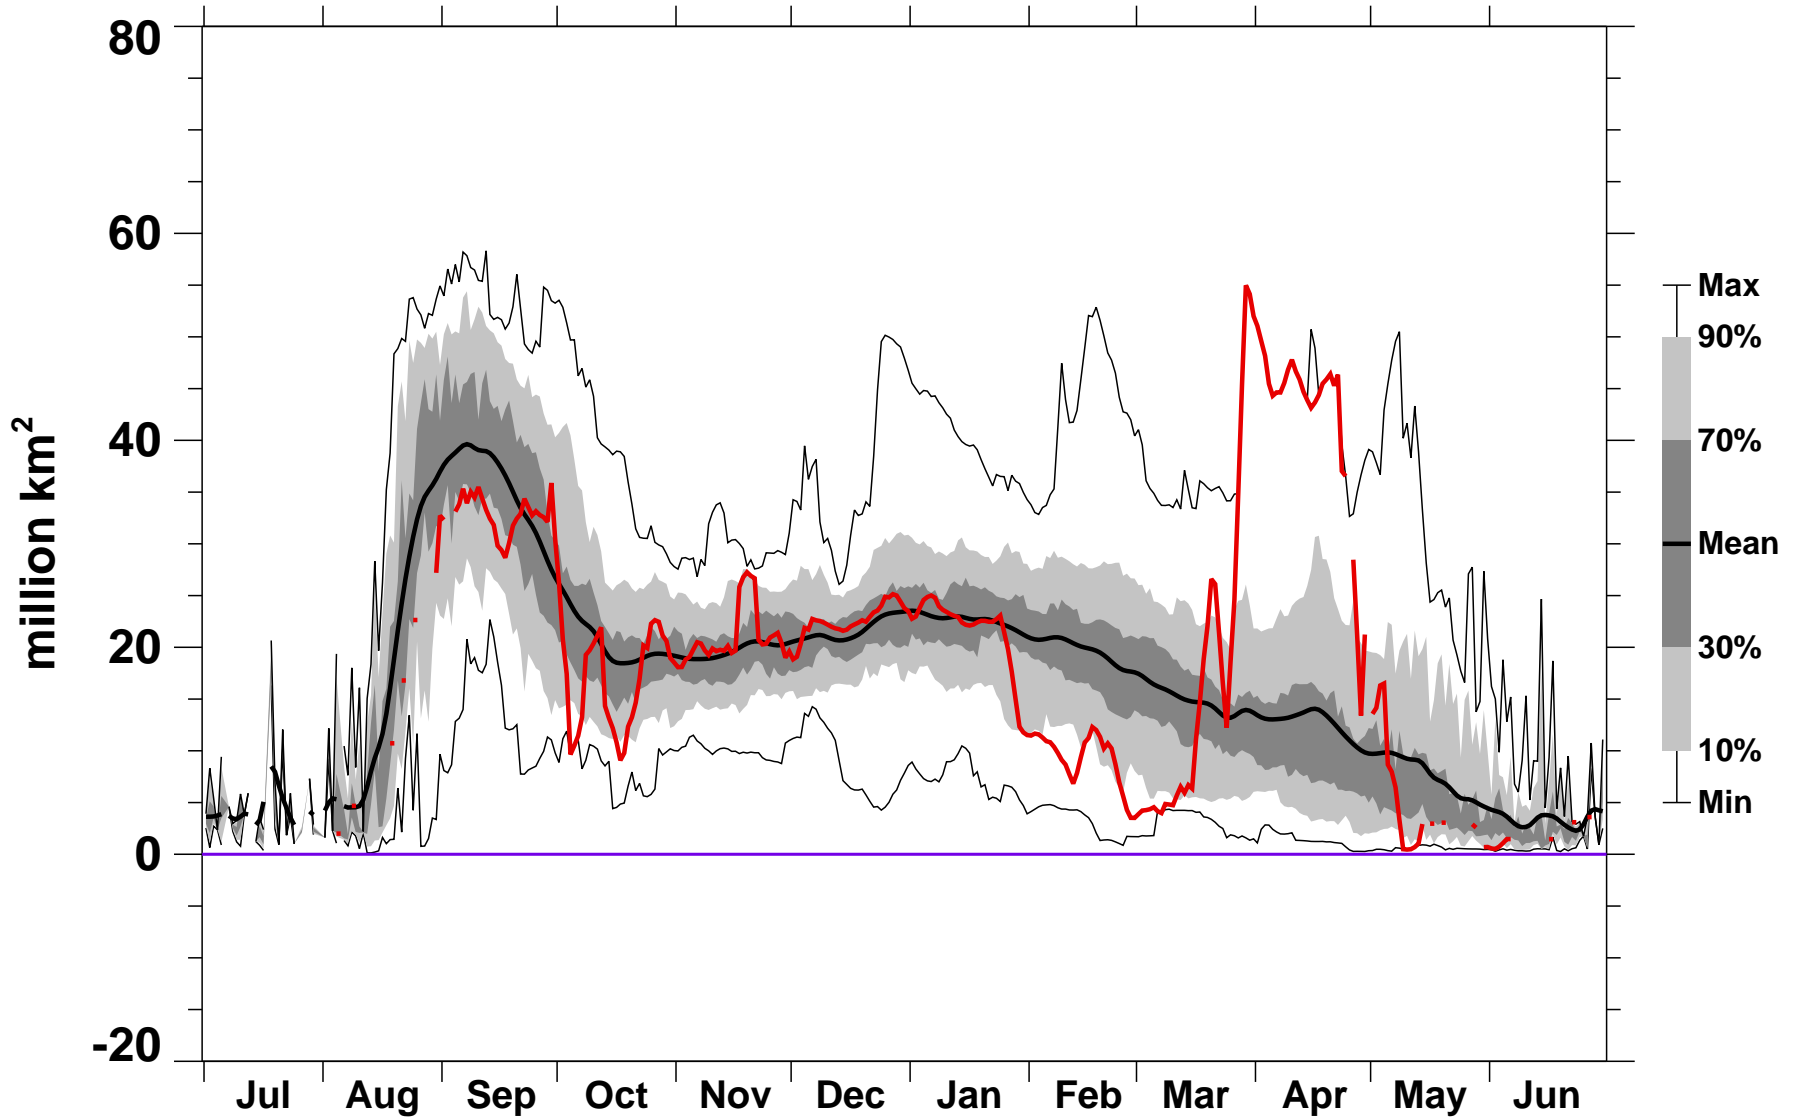

# NH Vortex Area 600 K MERRA2

1978/1979–2022/2023

1986/1987