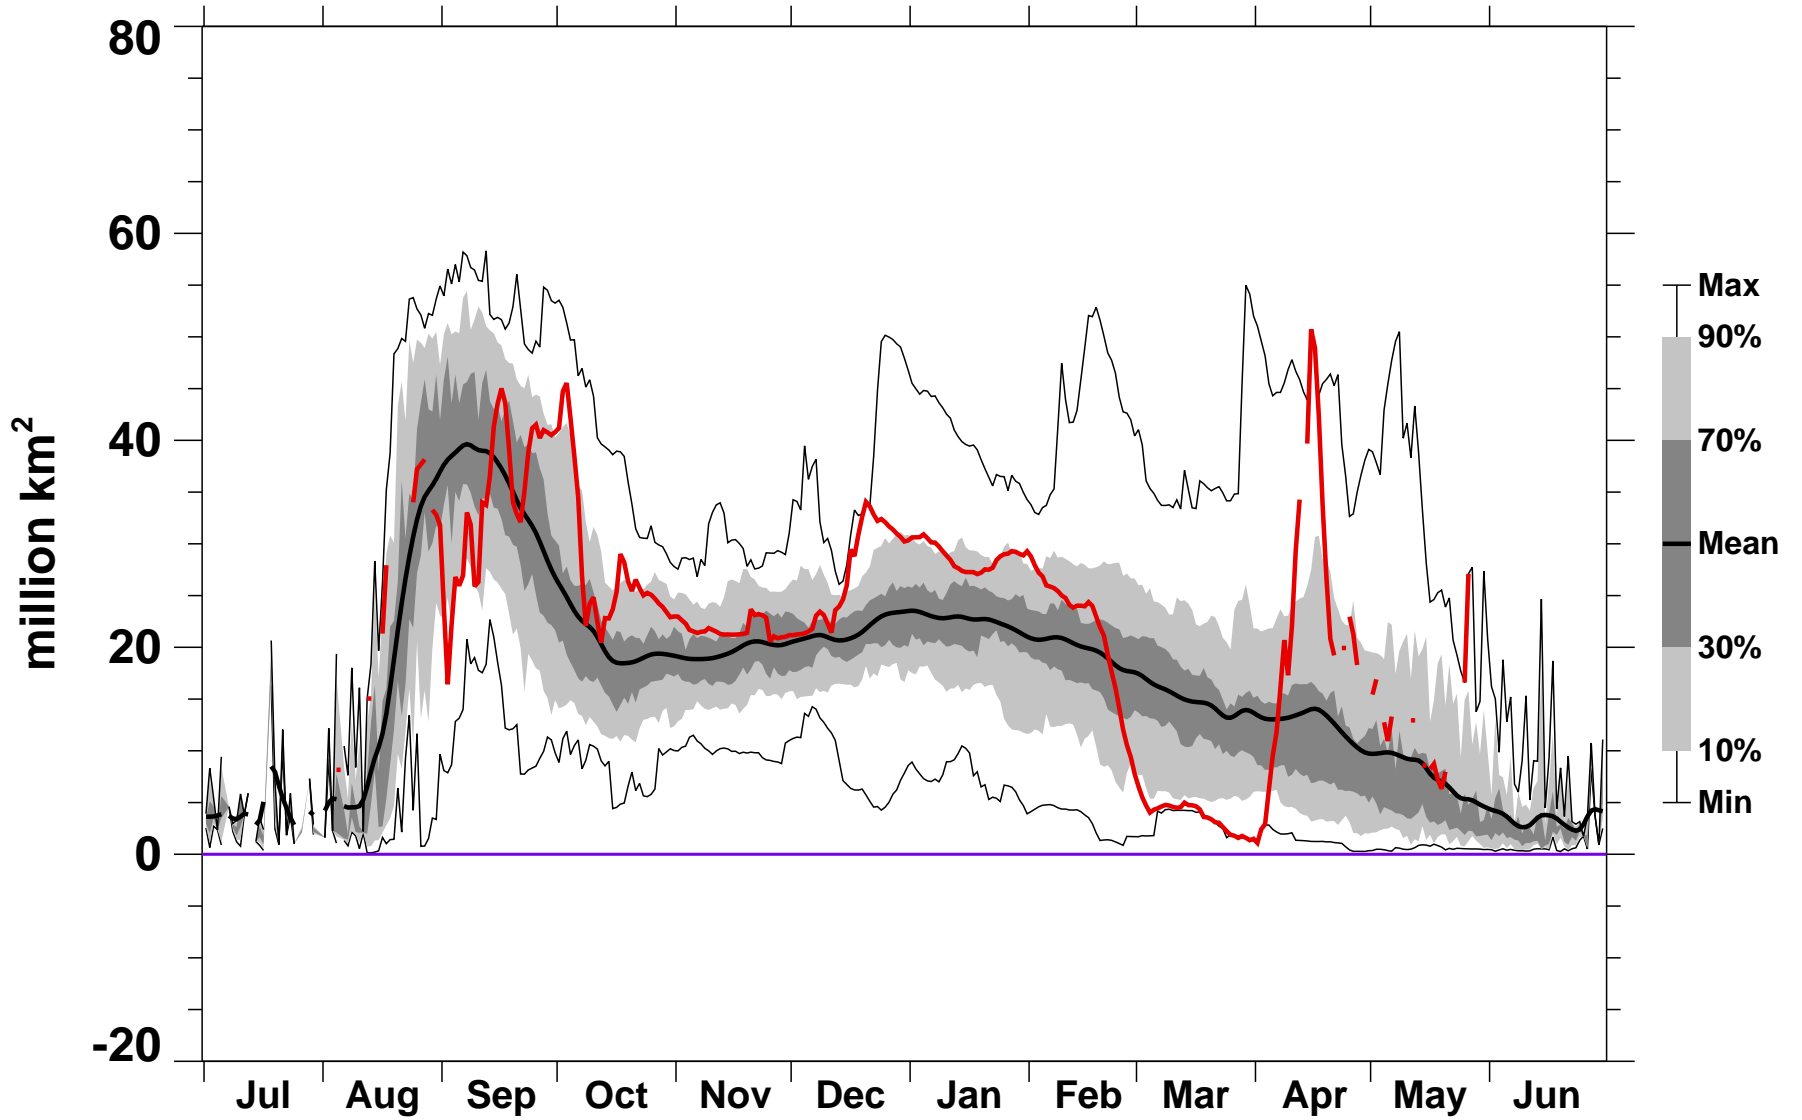

NH Vortex Area 600 K MERRA2

1978/1979–2022/2023

1988/1989