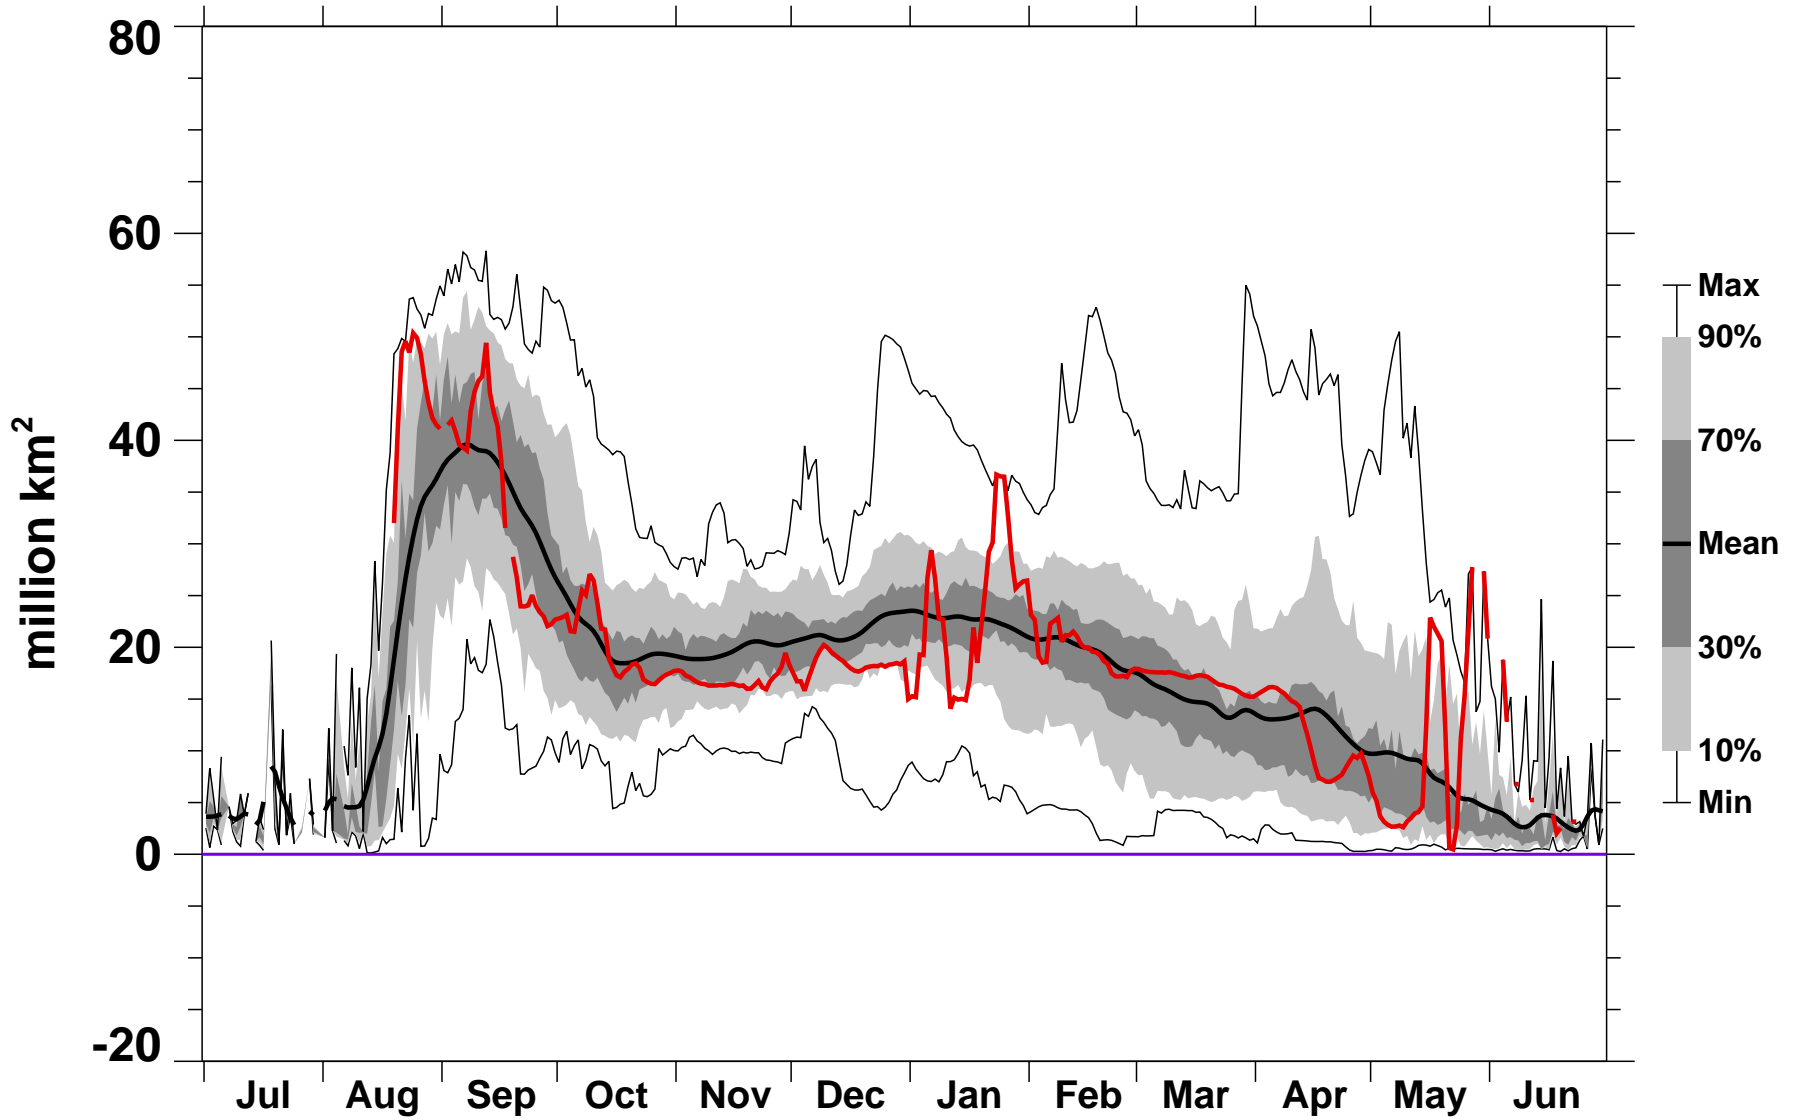

NH Vortex Area 600 K MERRA2

1978/1979–2022/2023

1989/1990

P. Newman (NASA), L. Lait (SSAI), S. Pawson (NASA)

2023-07-05T06:53:02Z