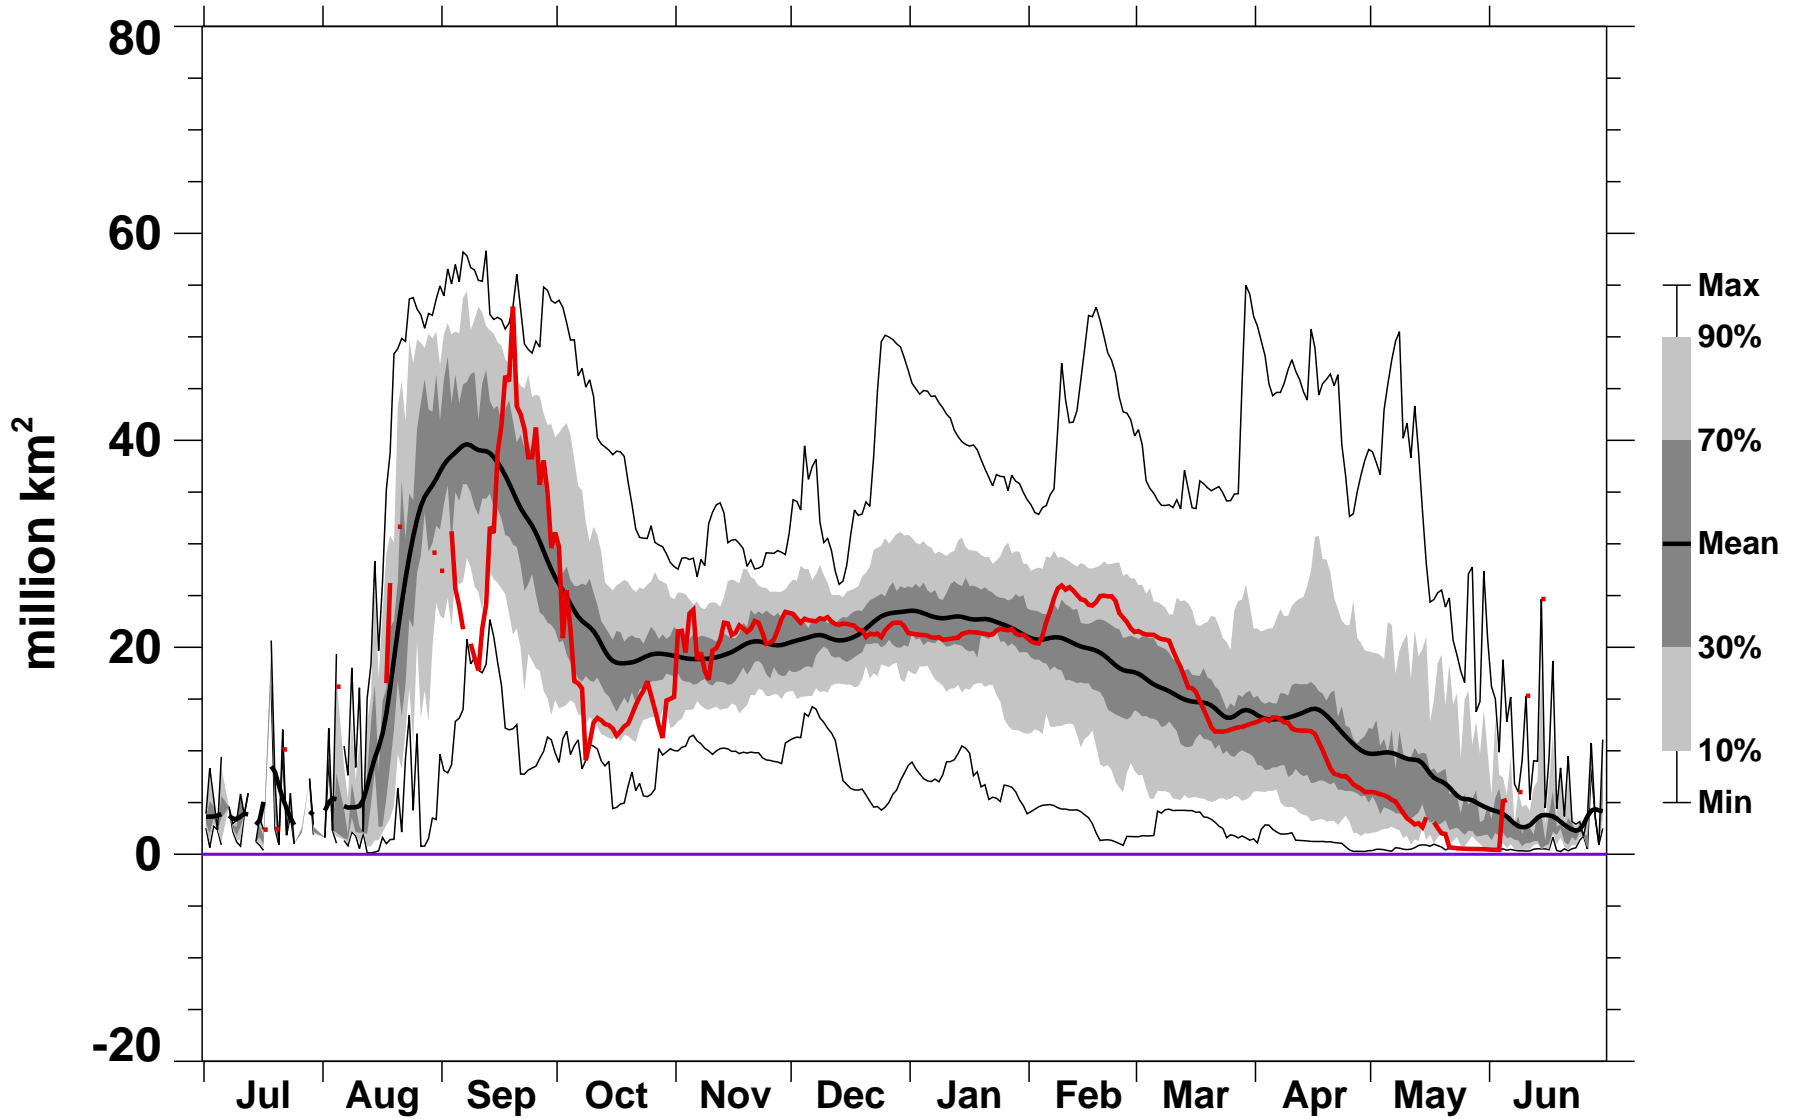

NH Vortex Area 600 K MERRA2

1978/1979–2022/2023

1992/1993