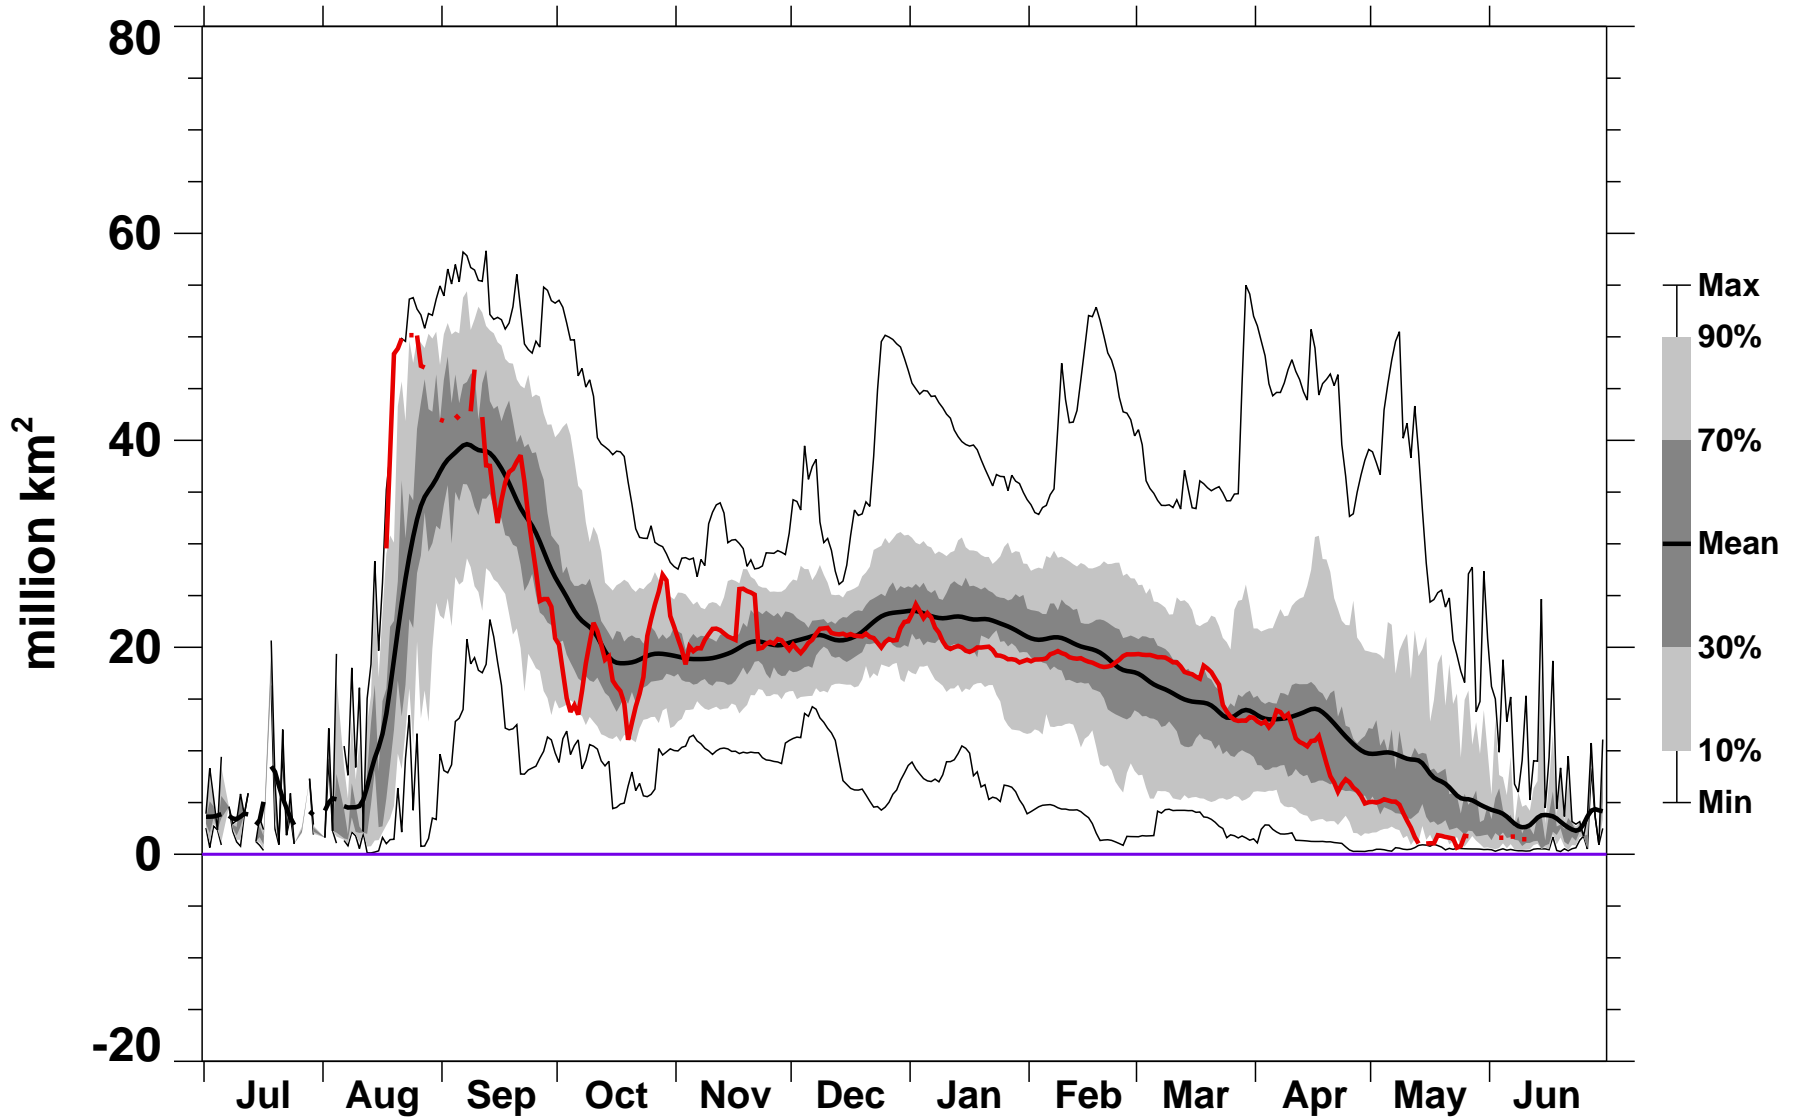

NH Vortex Area 600 K MERRA2

1978/1979–2022/2023

1993/1994