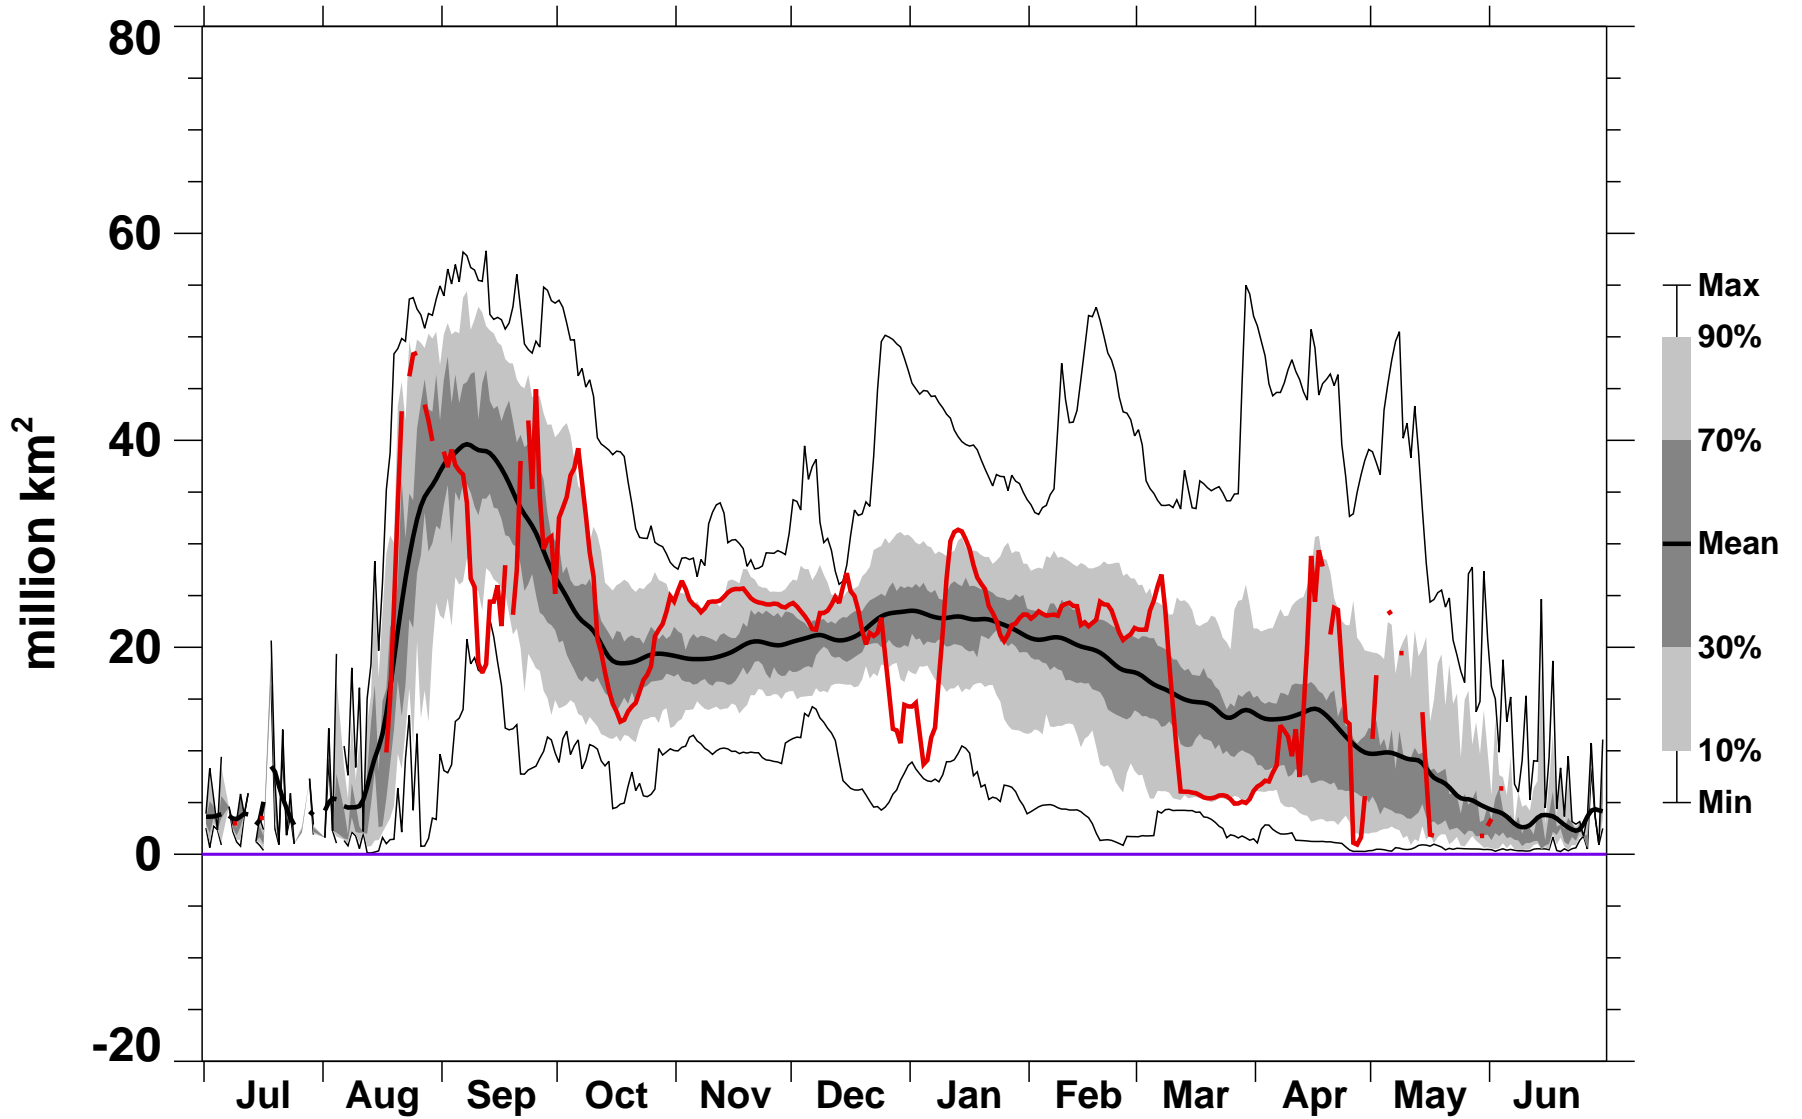

NH Vortex Area 600 K MERRA2

1978/1979–2022/2023

1998/1999