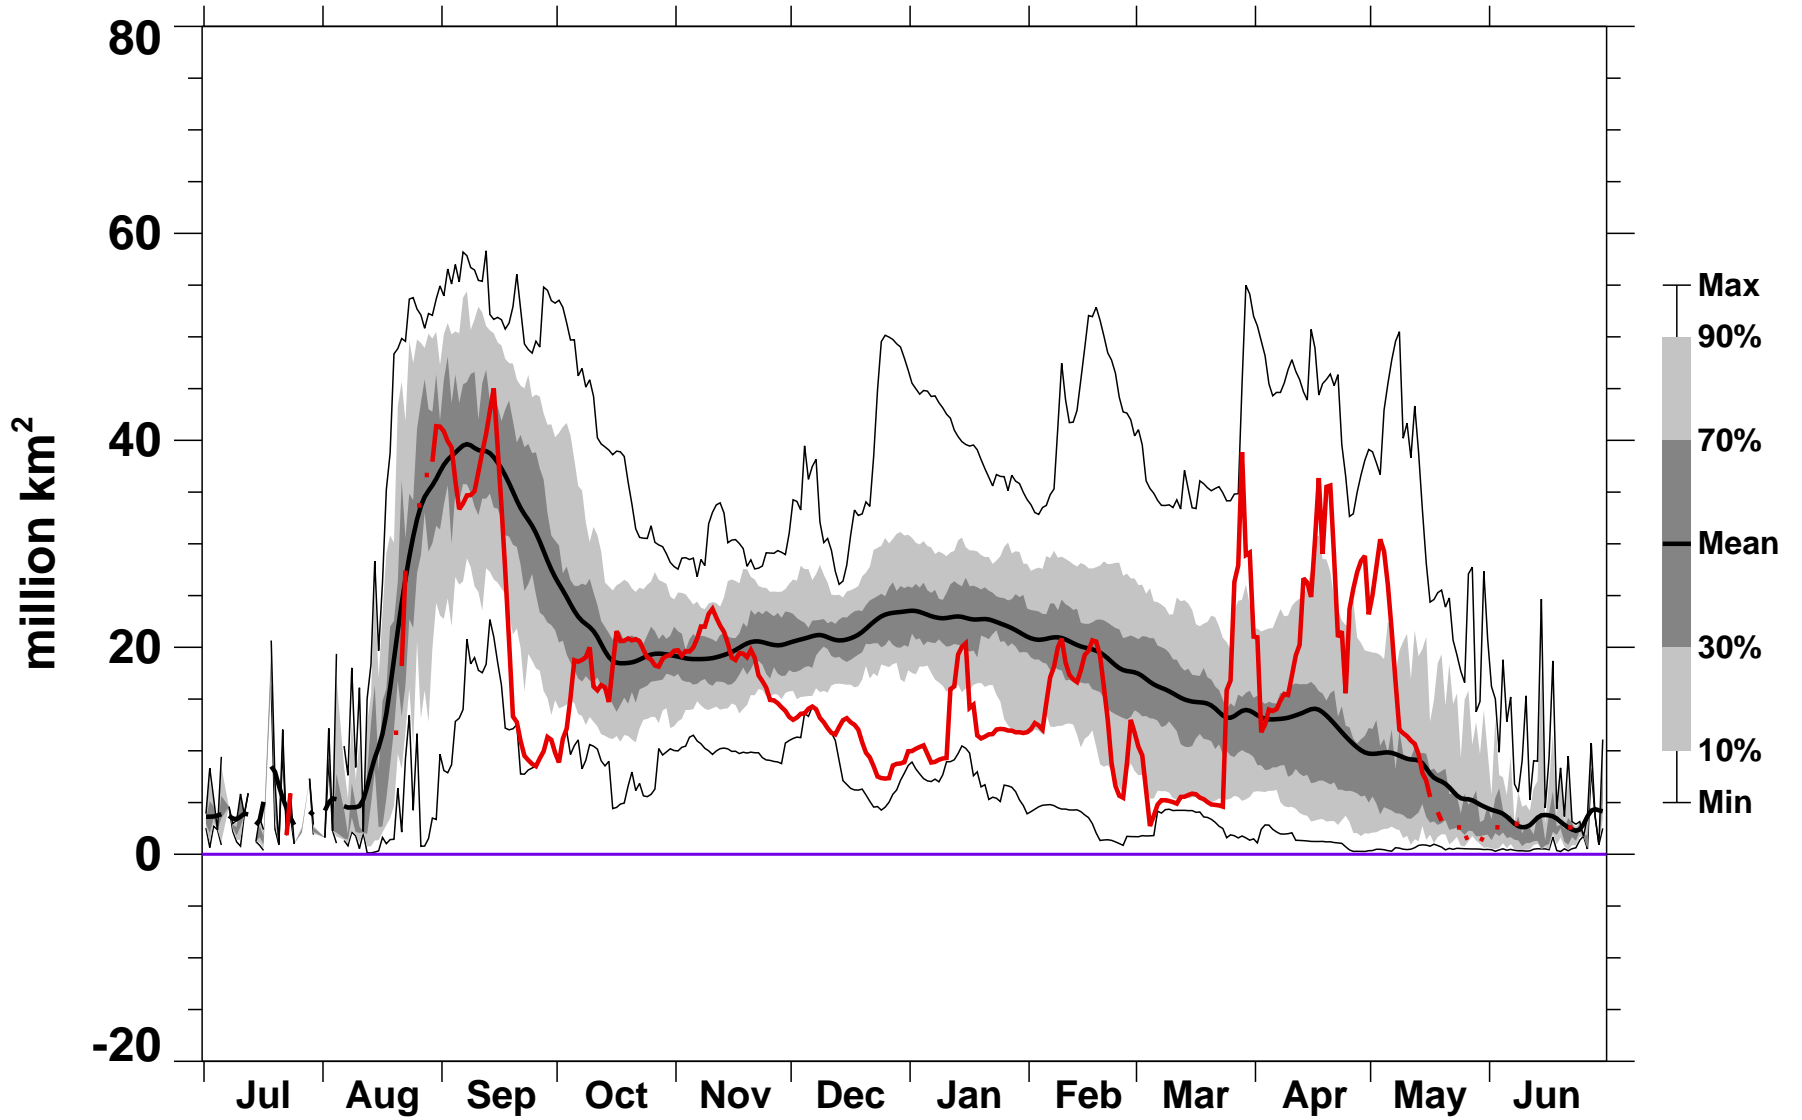

NH Vortex Area 600 K MERRA2

1978/1979–2022/2023

2000/2001

P. Newman (NASA), L. Lait (SSAI), S. Pawson (NASA)

2023-07-05T06:40:21Z