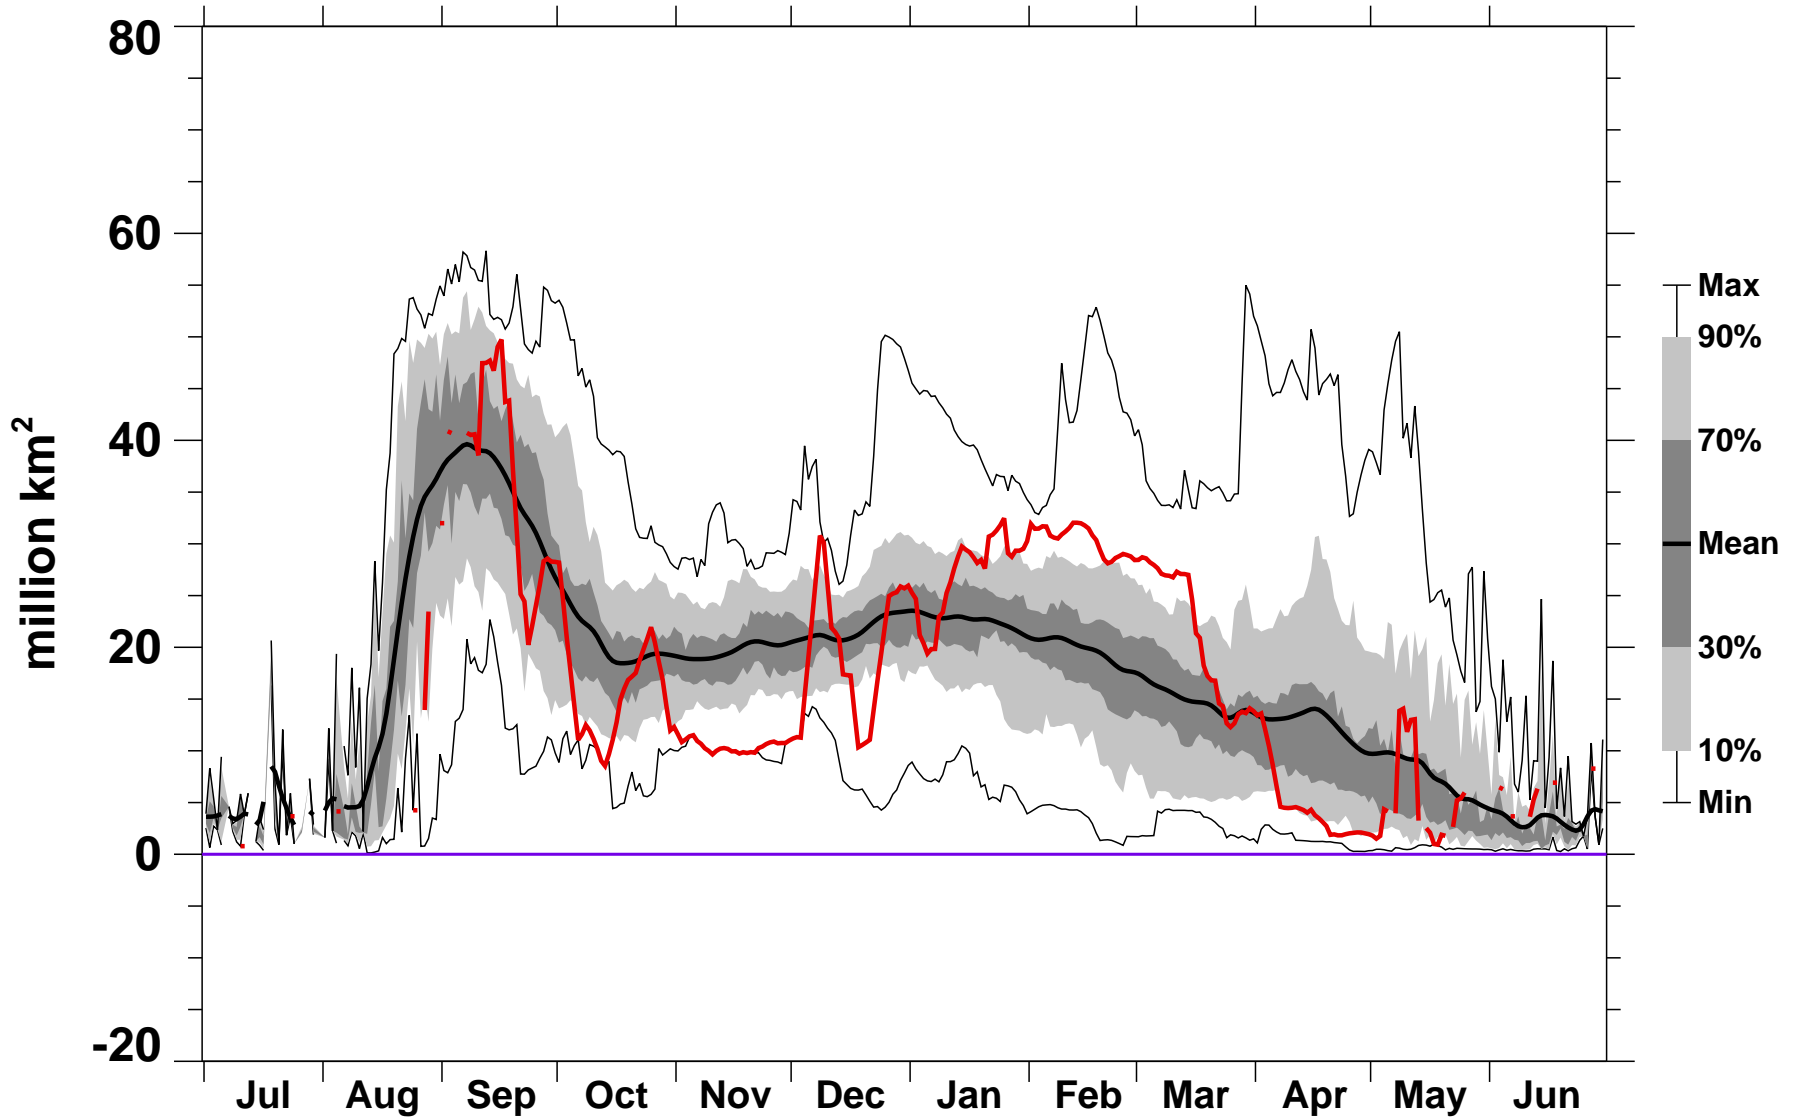

NH Vortex Area 600 K MERRA2

1978/1979–2022/2023

2004/2005

P. Newman (NASA), L. Lait (SSAI), S. Pawson (NASA)

2023-07-05T06:35:45Z