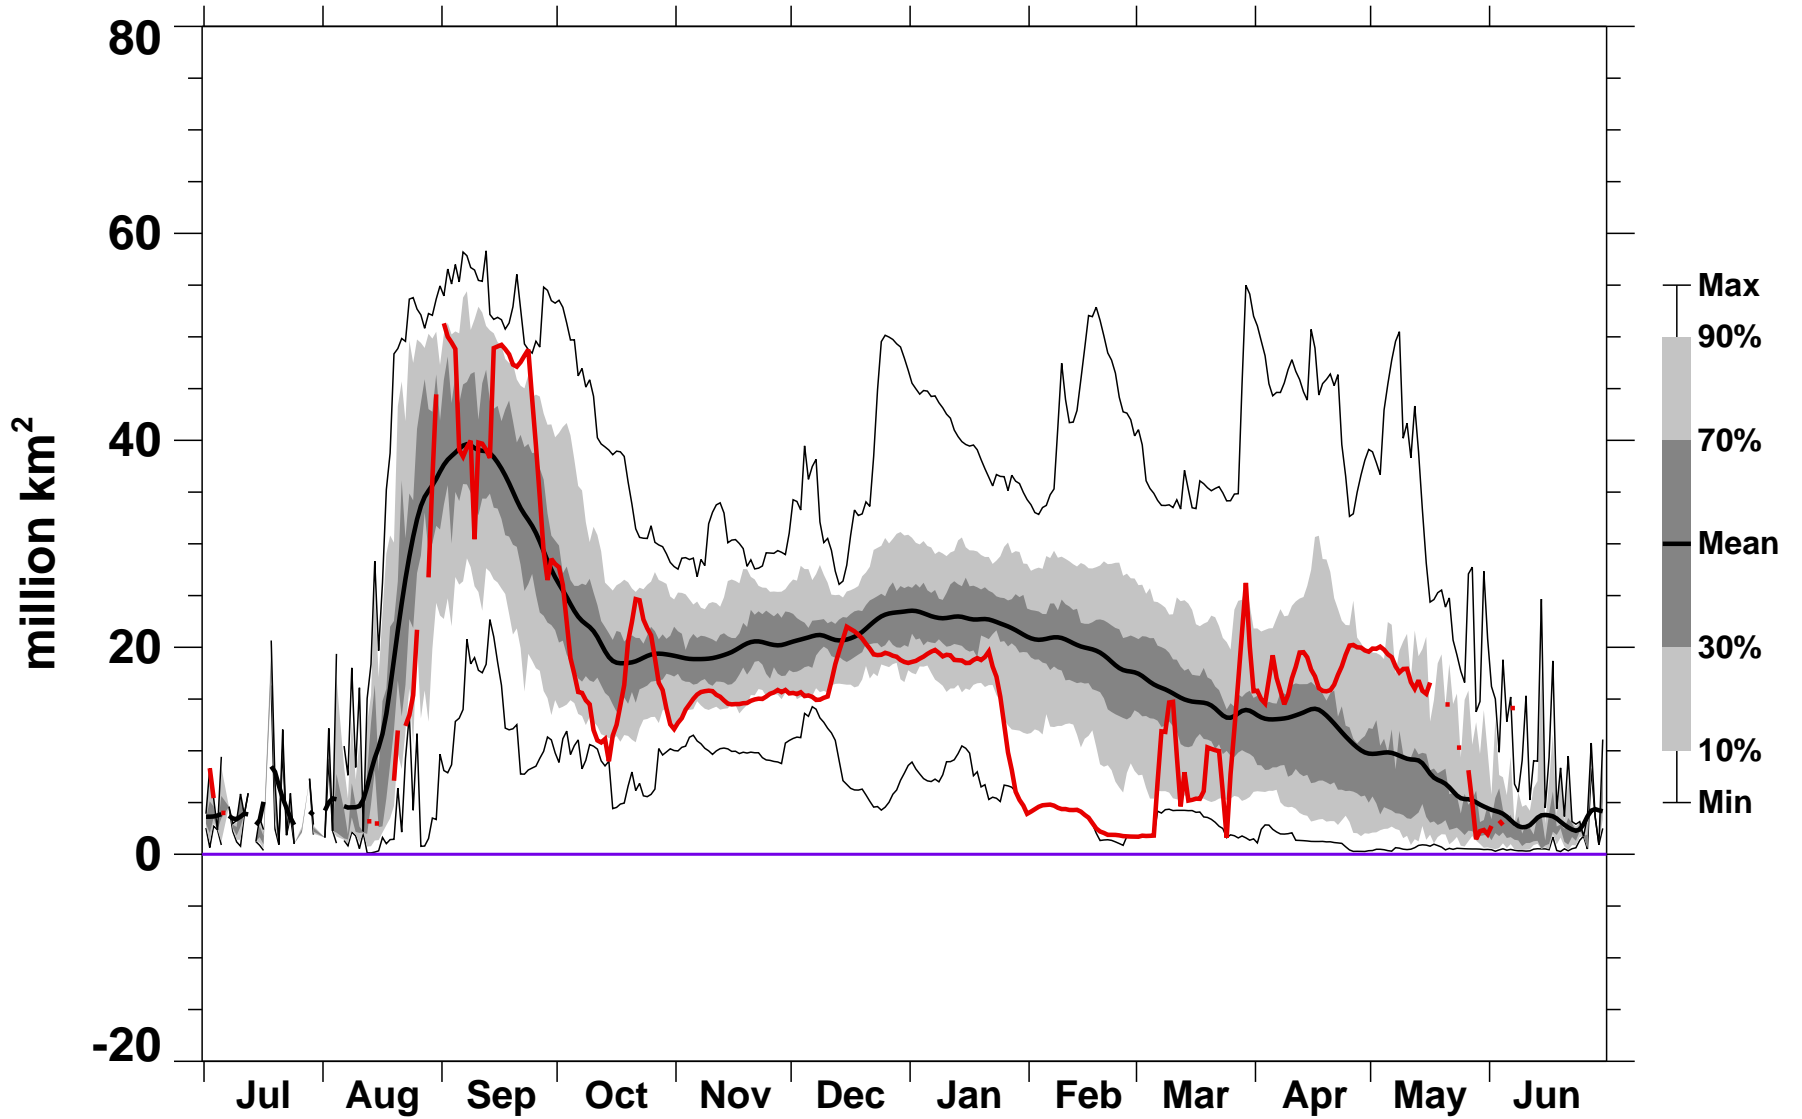

NH Vortex Area 600 K MERRA2

1978/1979–2022/2023

2005/2006

P. Newman (NASA), L. Lait (SSAI), S. Pawson (NASA)

2023-07-05T06:34:34Z