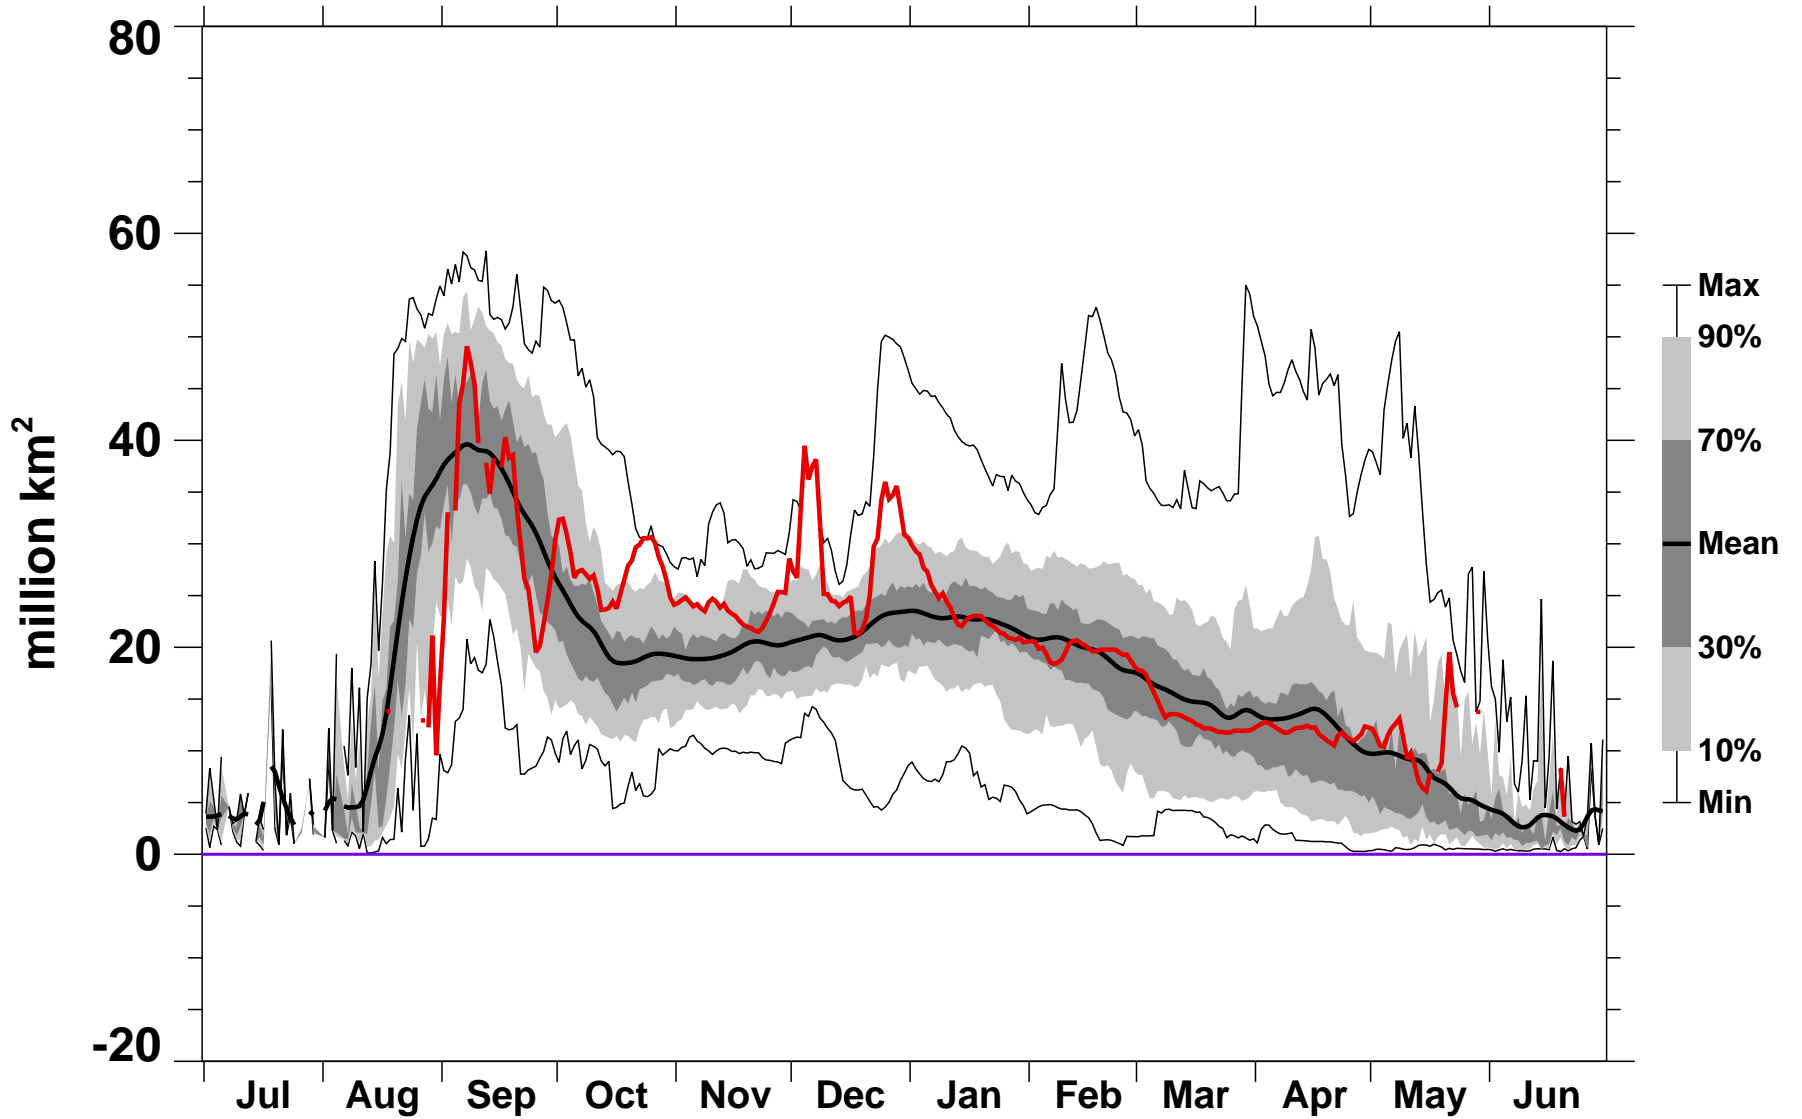

# NH Vortex Area 600 K MERRA2

1978/1979–2022/2023

2006/2007

P. Newman (NASA), L. Lait (SSAI), S. Pawson (NASA)

2023-07-05T06:33:25Z