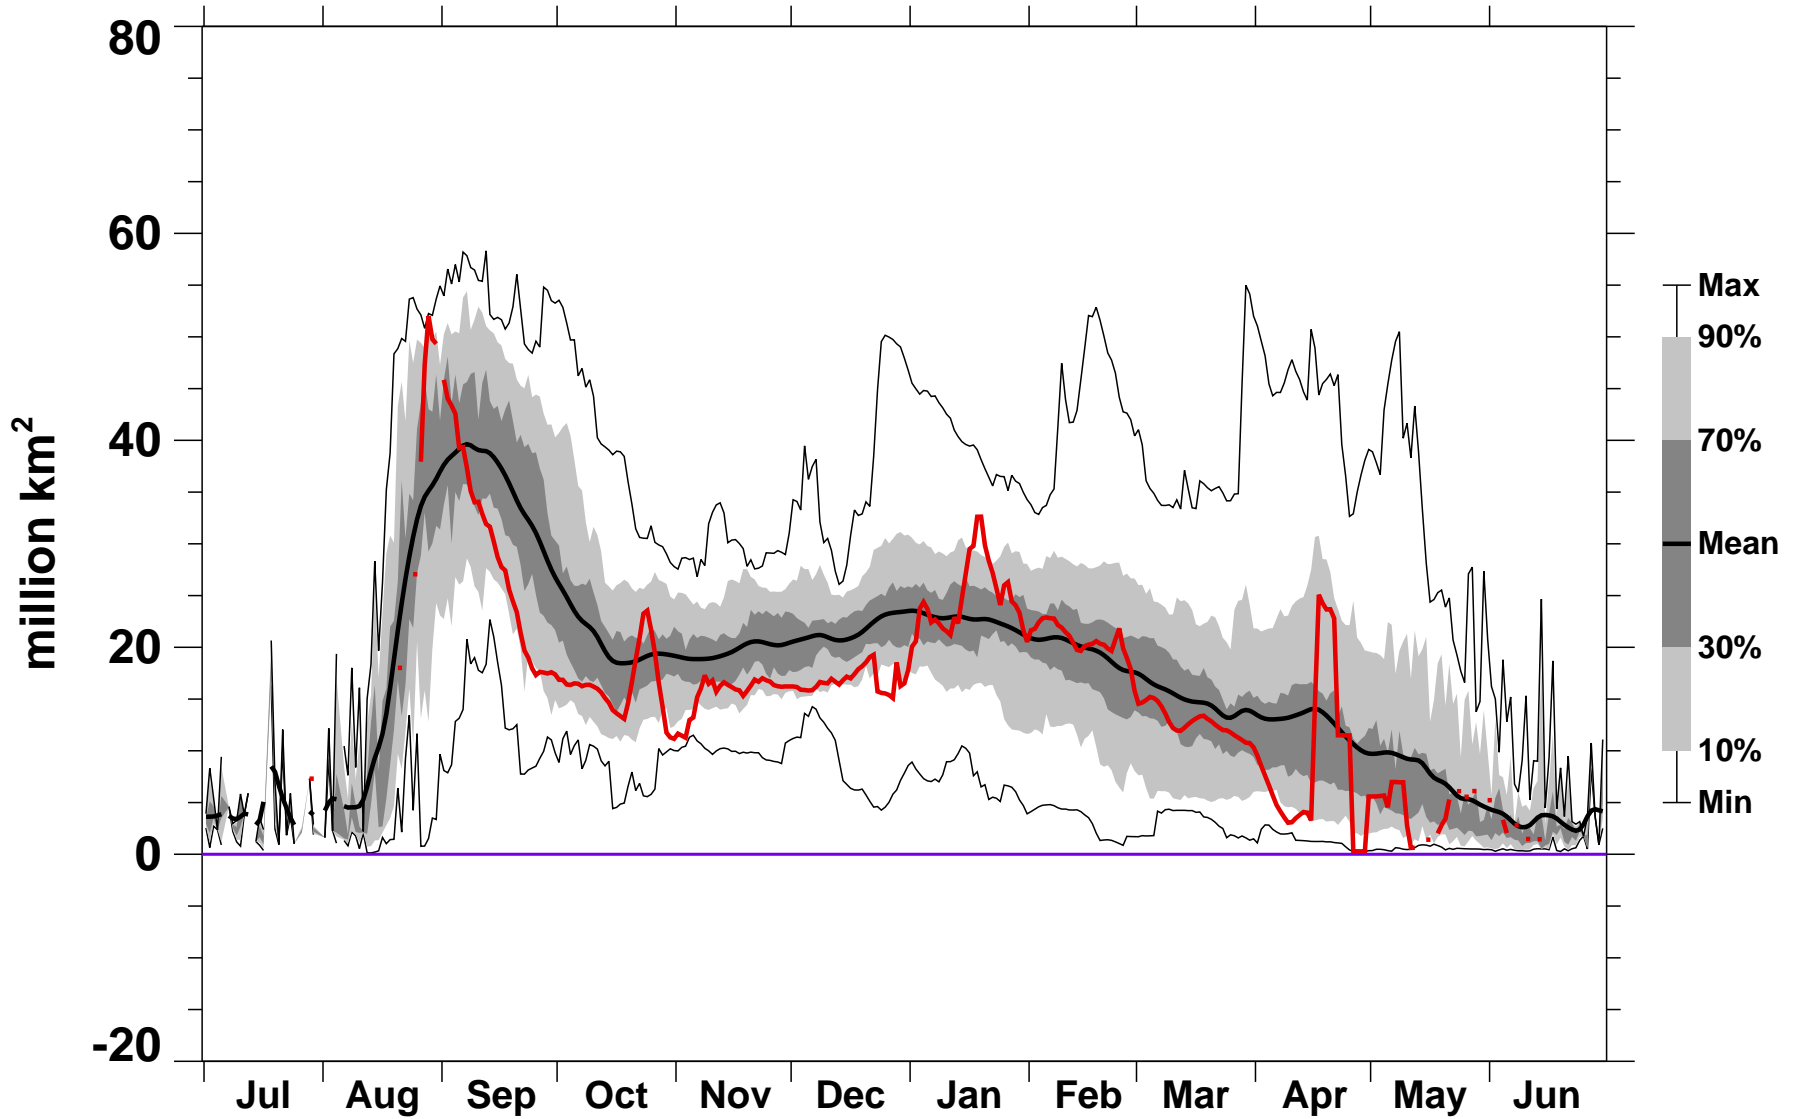

# NH Vortex Area 600 K MERRA2

1978/1979–2022/2023

2007/2028

P. Newman (NASA), L. Lait (SSAI), S. Pawson (NASA)

2023-07-05T06:32:15Z