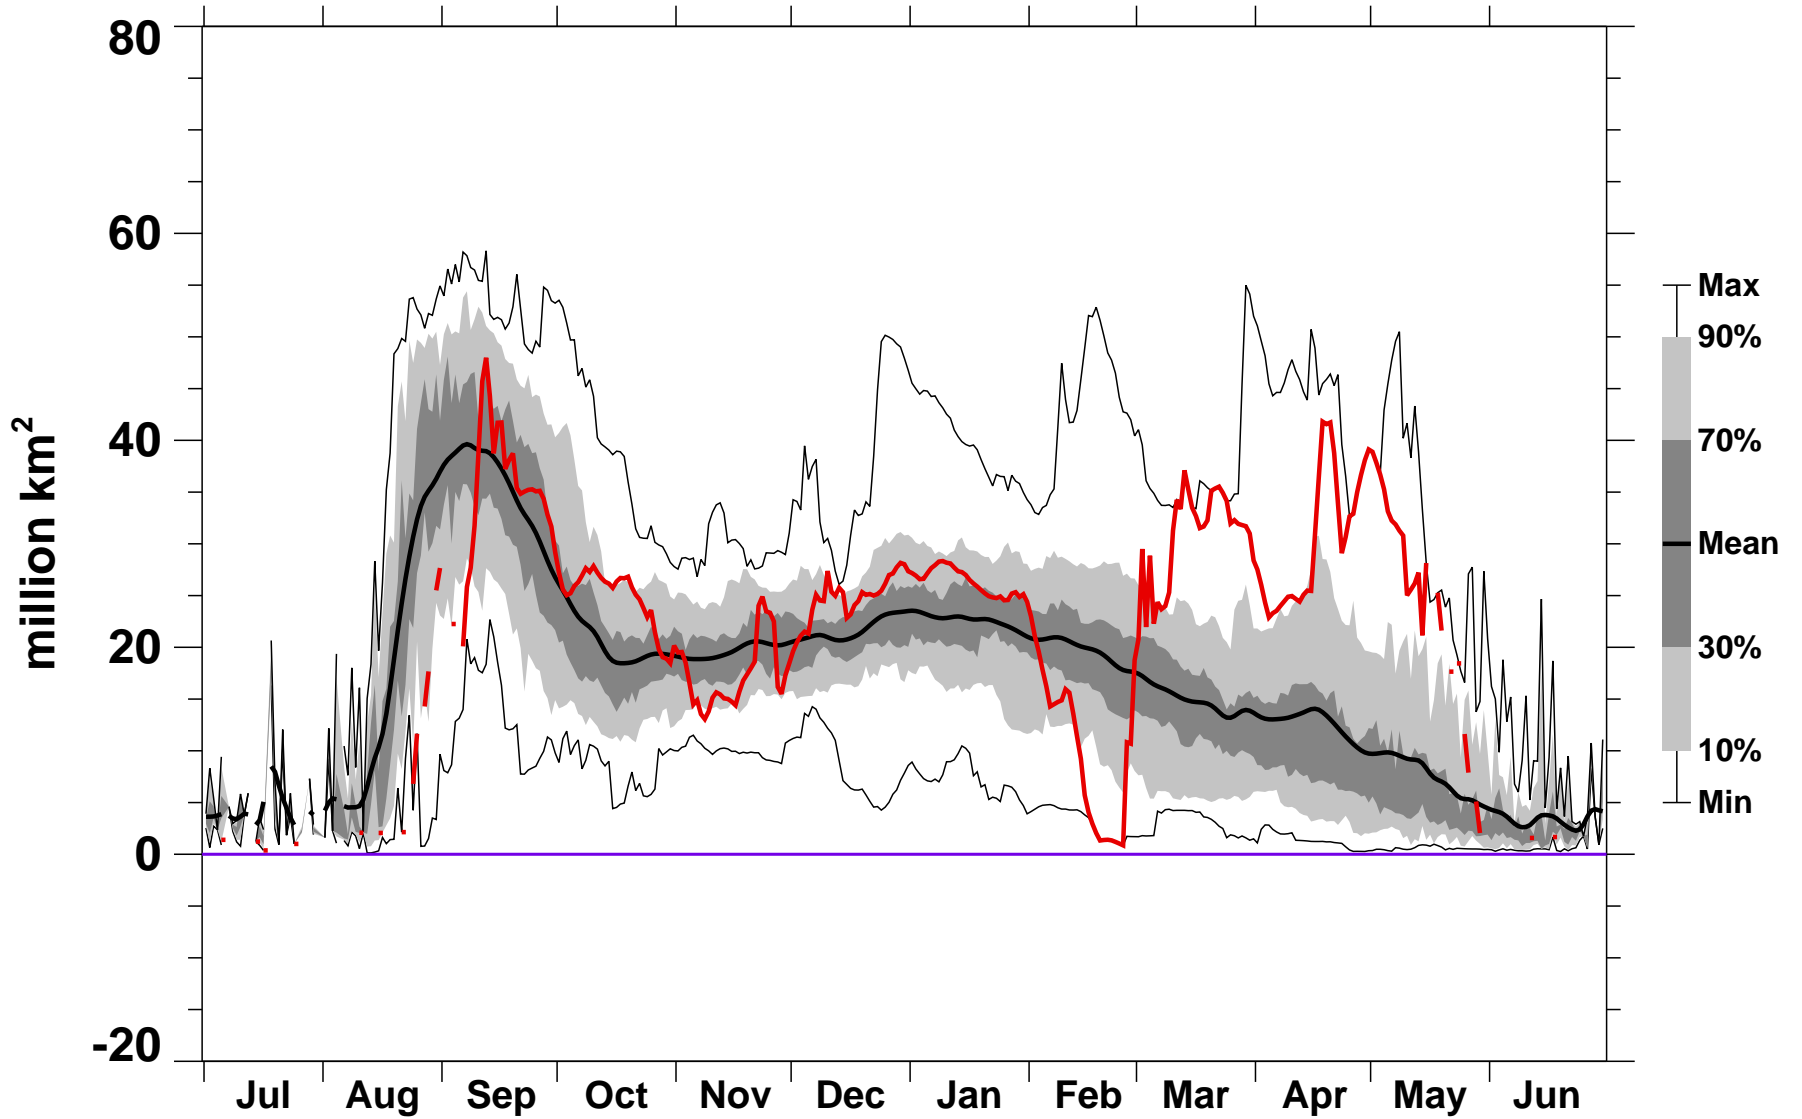

NH Vortex Area 600 K MERRA2

1978/1979–2022/2023

2008/2009