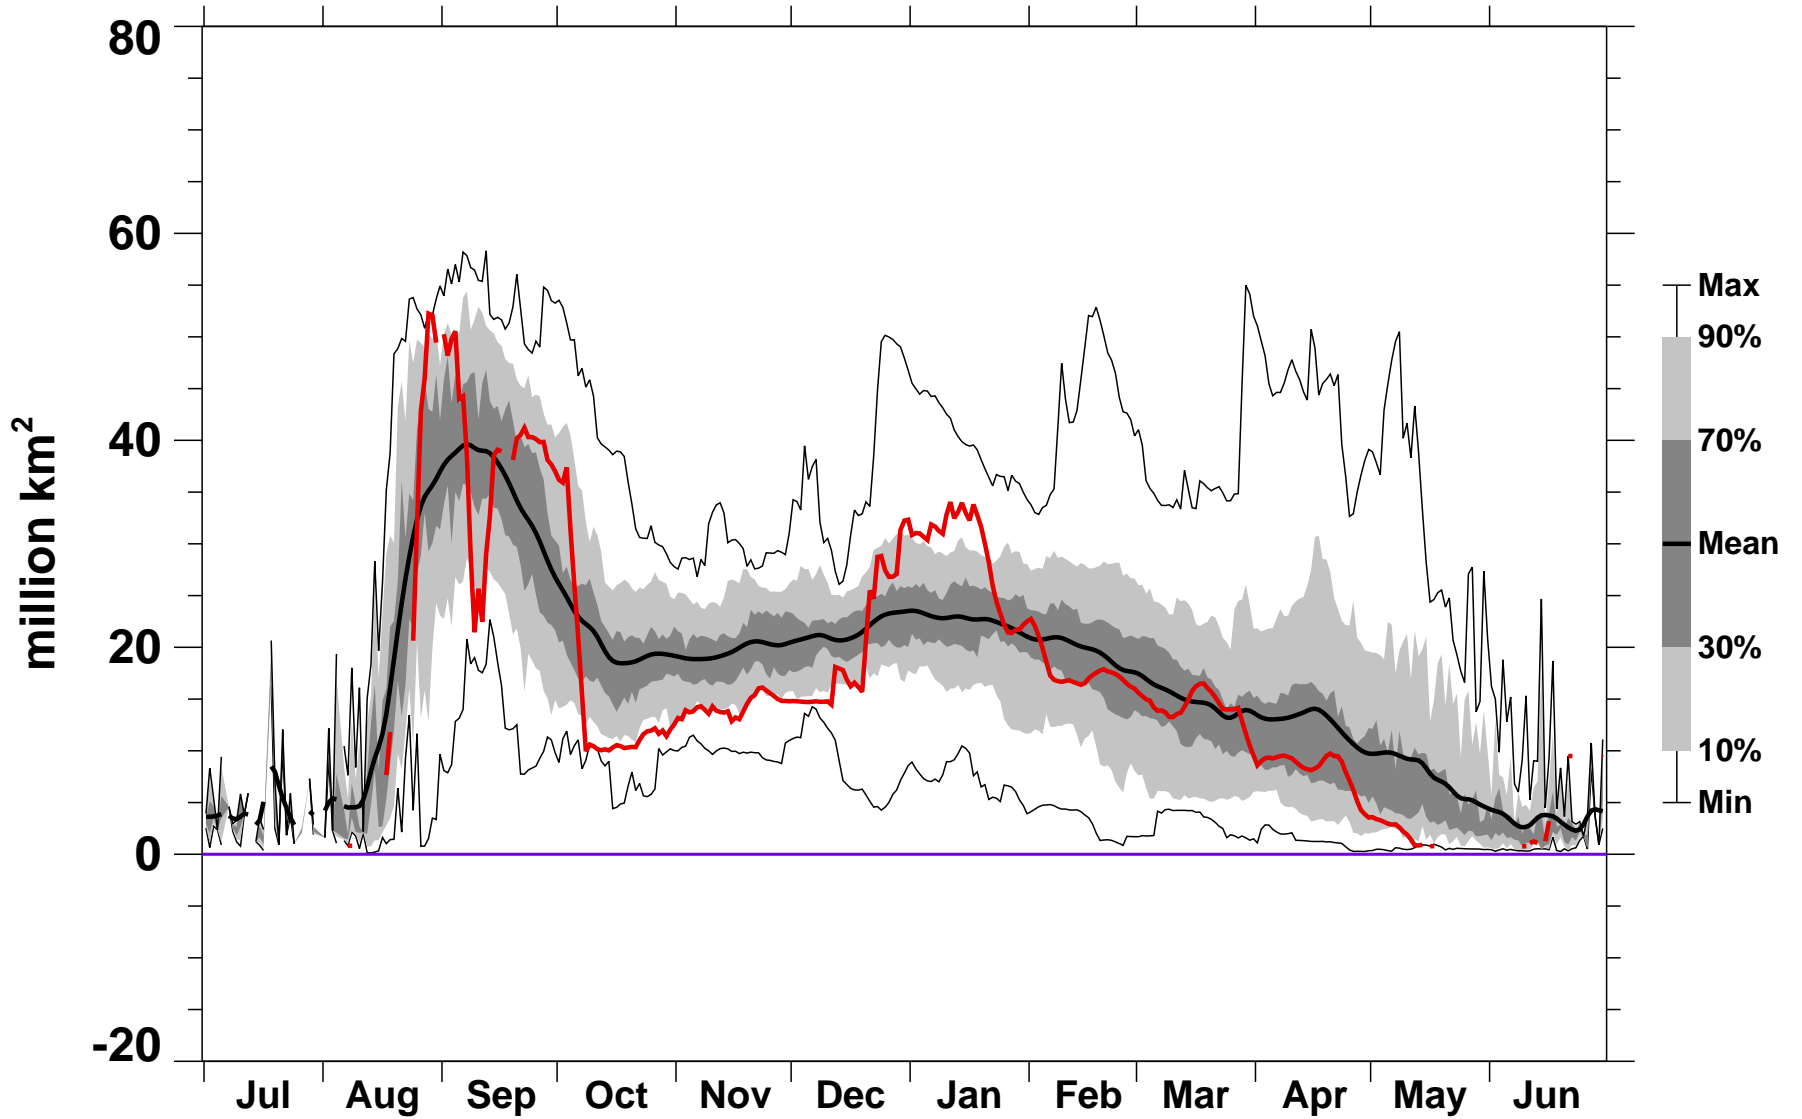

NH Vortex Area 600 K MERRA2

1978/1979–2022/2023

2011/2012

P. Newman (NASA), L. Lait (SSAI), S. Pawson (NASA)

2023-07-05T06:27:21Z