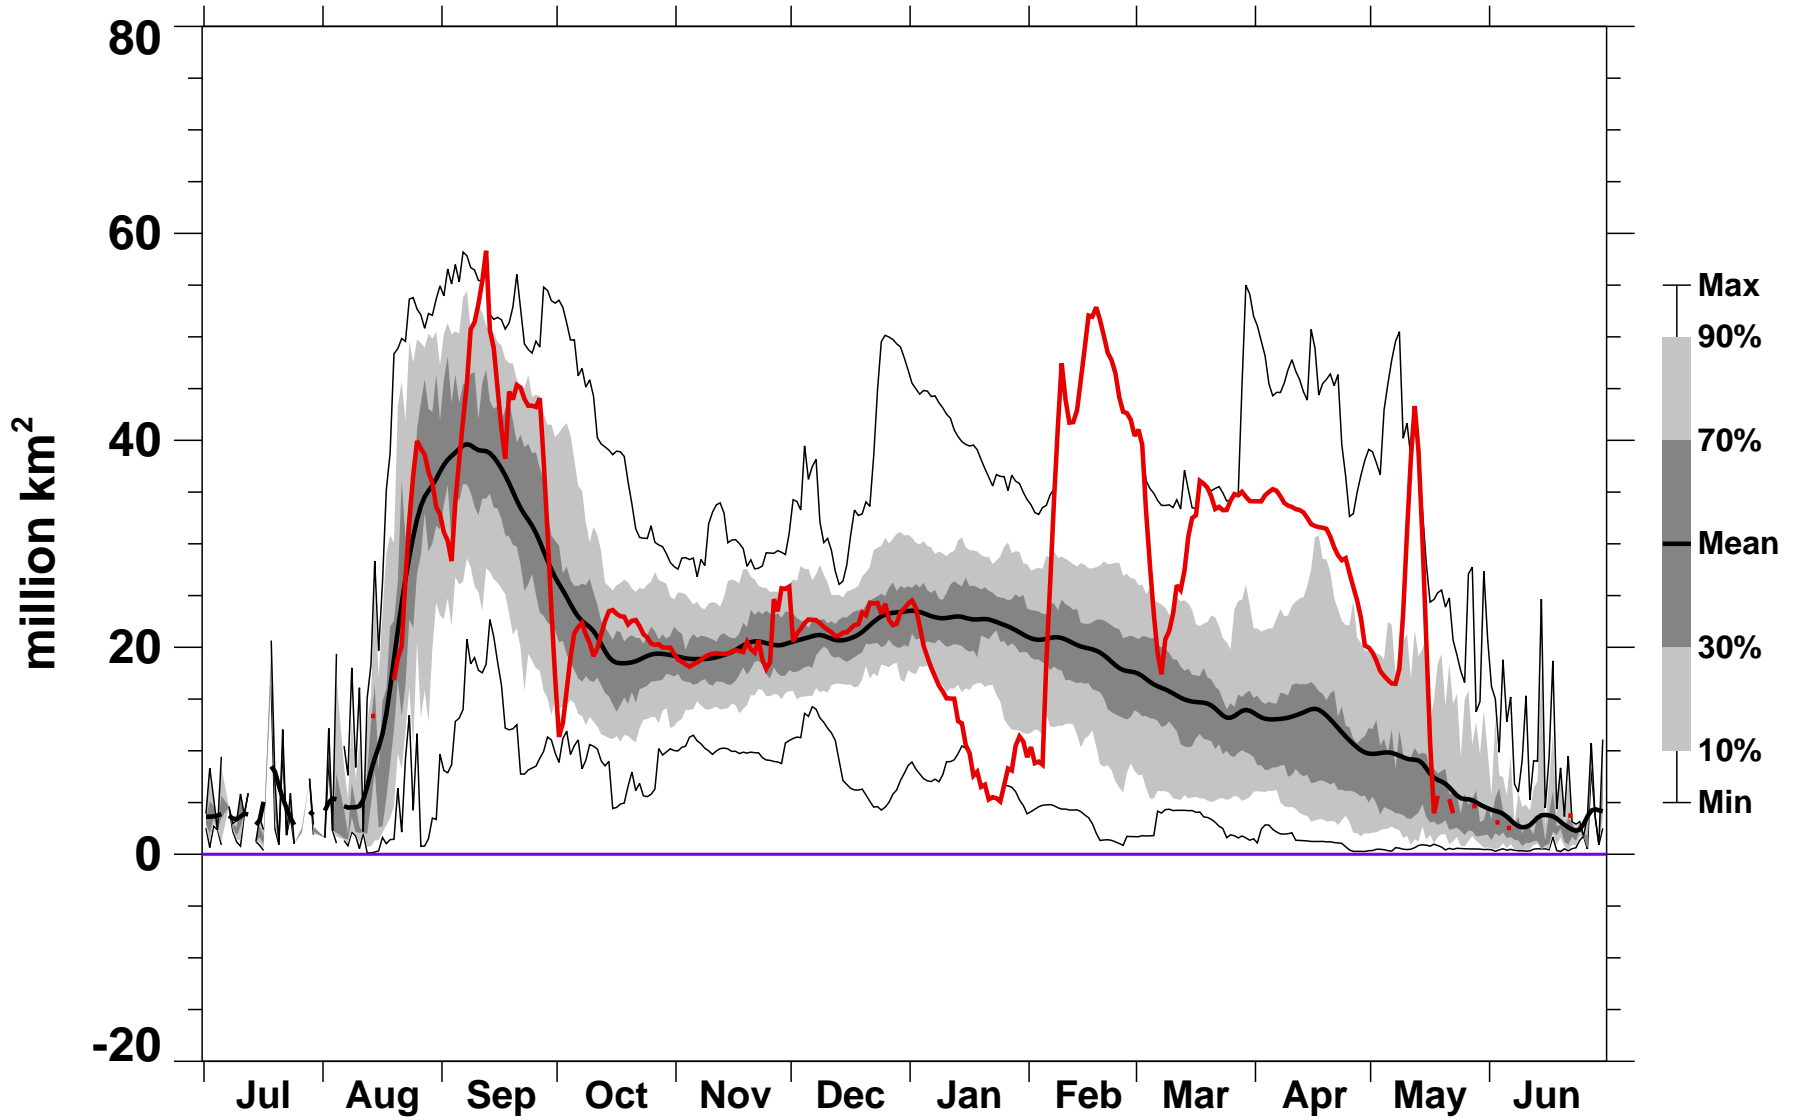

# NH Vortex Area 600 K MERRA2

1978/1979–2022/2023

2012/2013

P. Newman (NASA), L. Lait (SSAI), S. Pawson (NASA)

2023-07-05T06:26:00Z